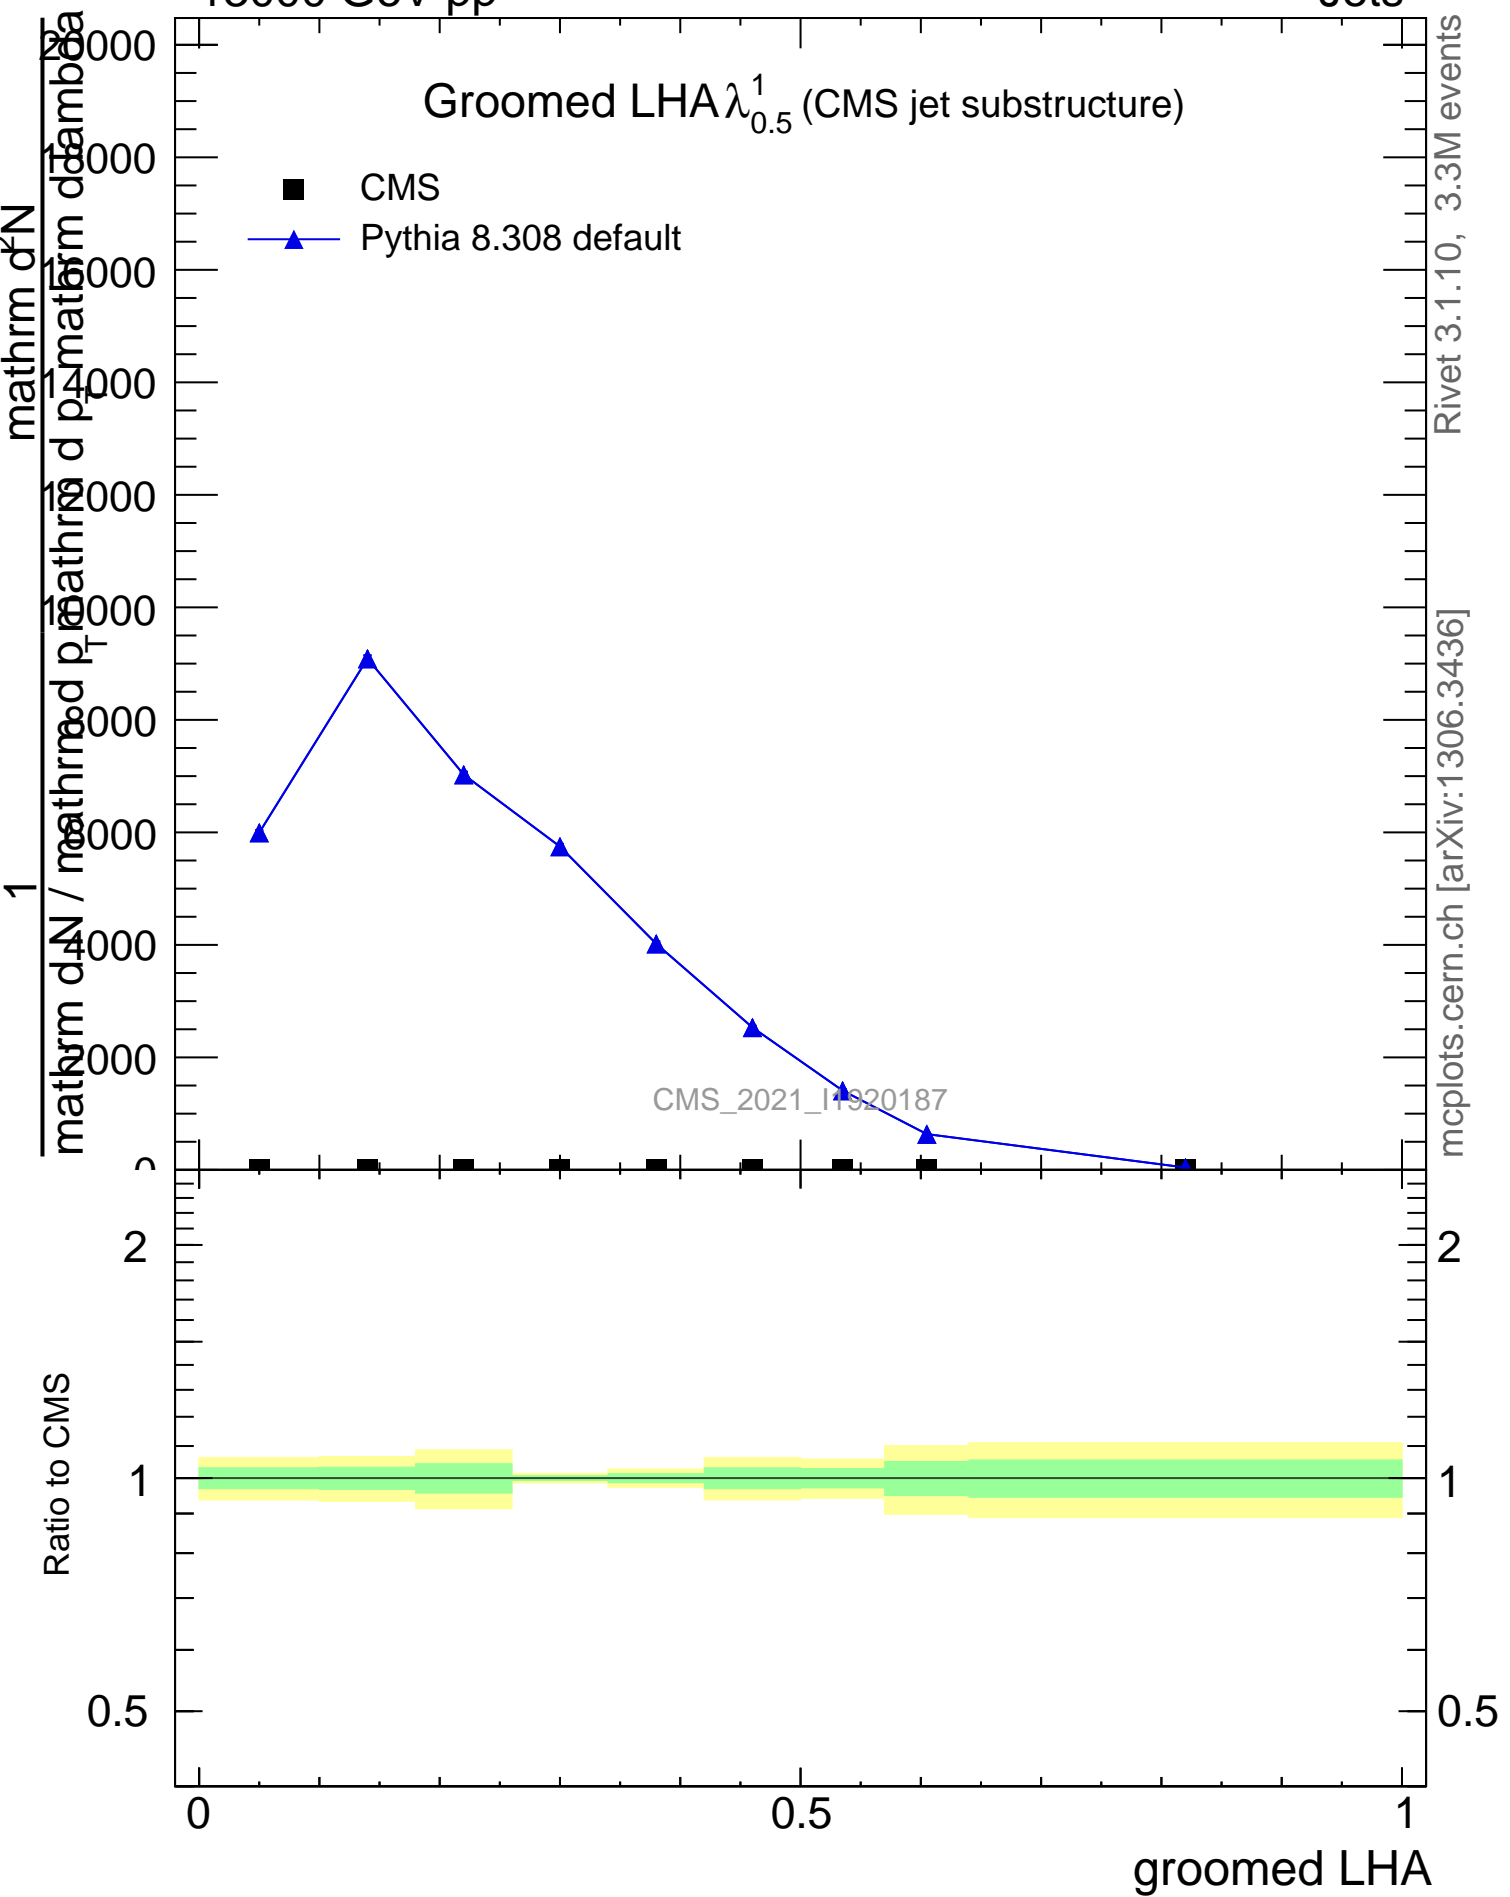

### Groomed LHA $\lambda_{0.5}^1$ (CMS jet substructure)

- CMS
- ▲ Pythia 8.308 default

CMS\_2021\_I1920187