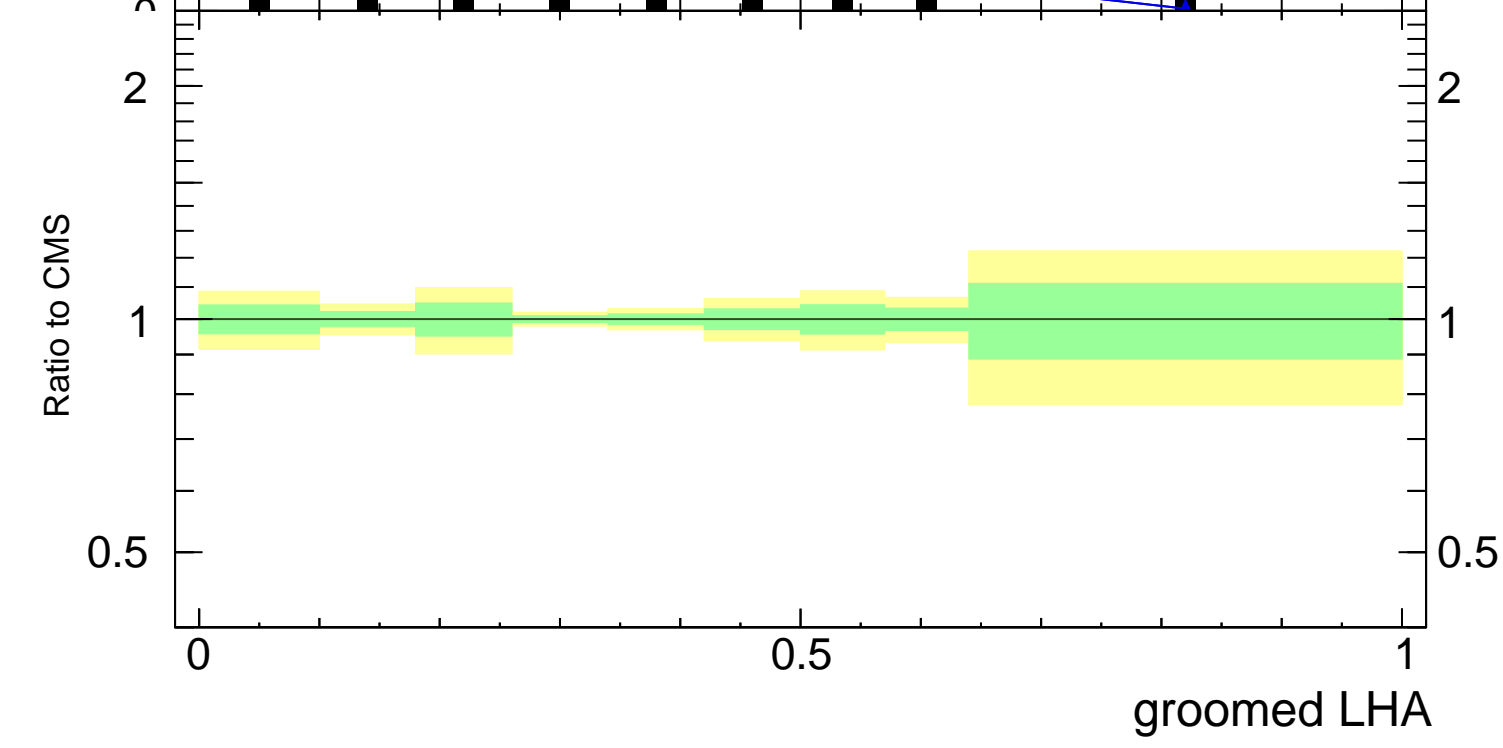

Groomed LHA $\lambda_{0.5}^1$ (CMS jet substructure)

- CMS
- ▲ Pythia 8.308 default

Rivet 3.1.10, 3.1M events
mcplots.cern.ch [arXiv:1306.3436]