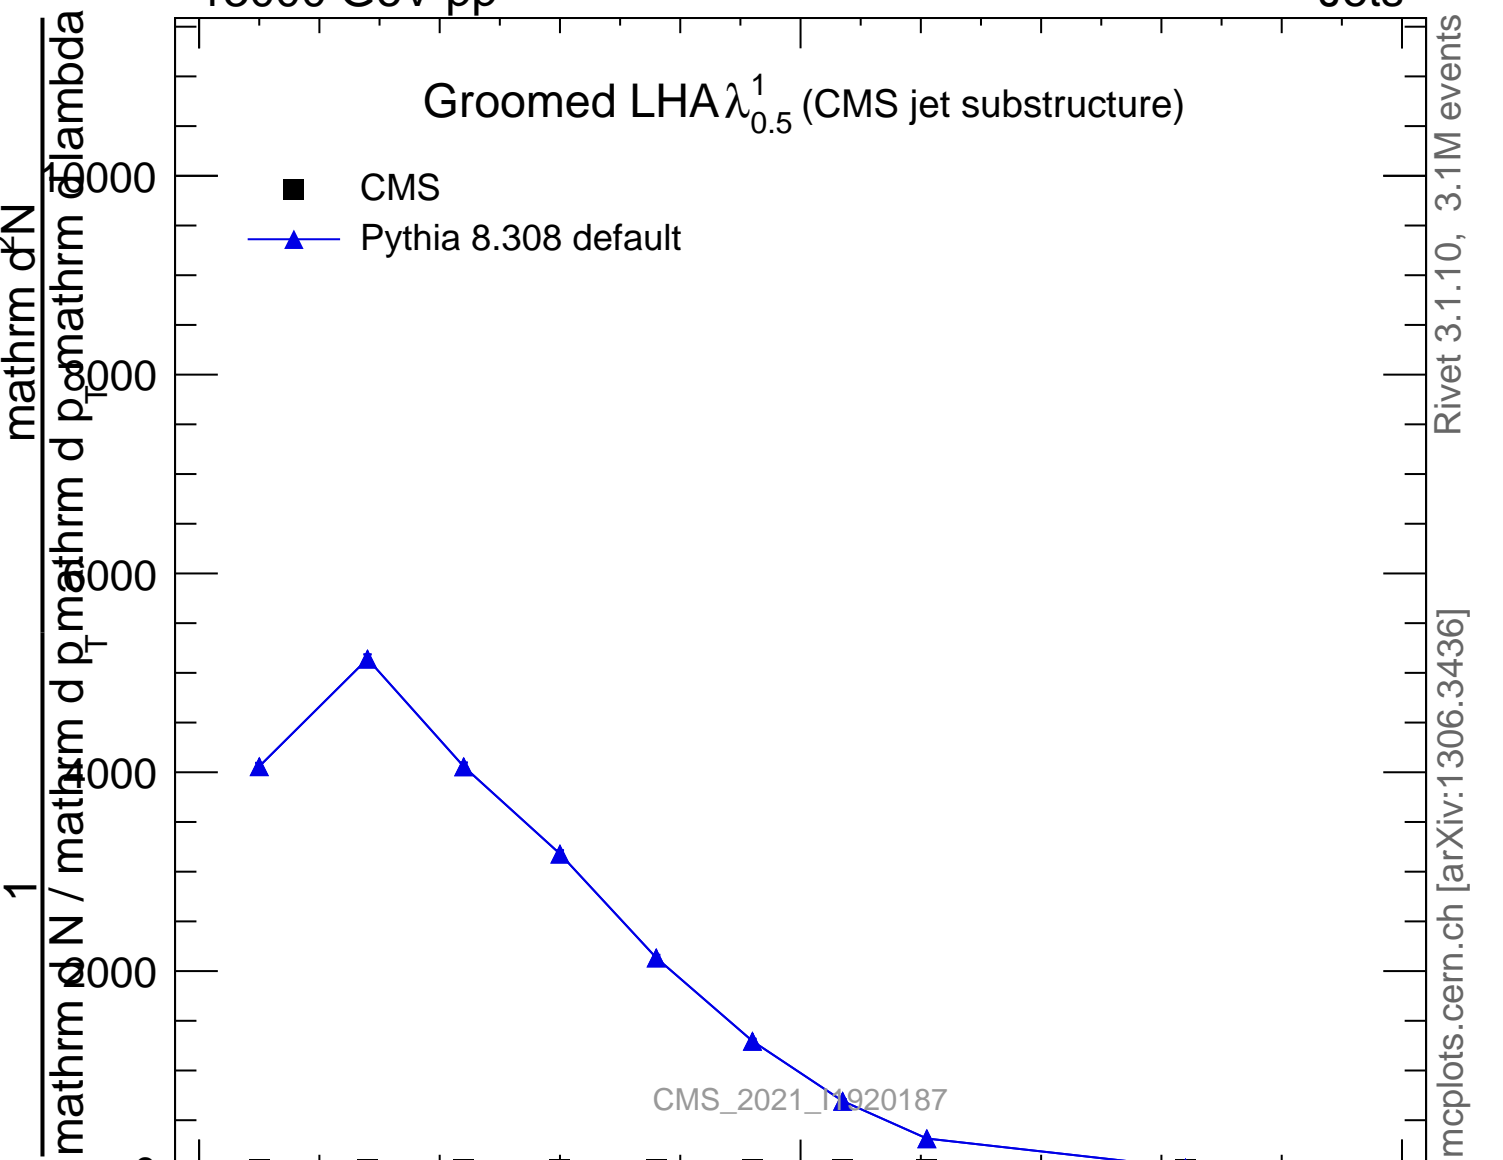

Groomed LHA $\lambda_{0.5}^1$ (CMS jet substructure)

- CMS
- ▲ Pythia 8.308 default

Rivet 3.1.10, 3.1M events
mcplots.cern.ch [arXiv:1306.3436]