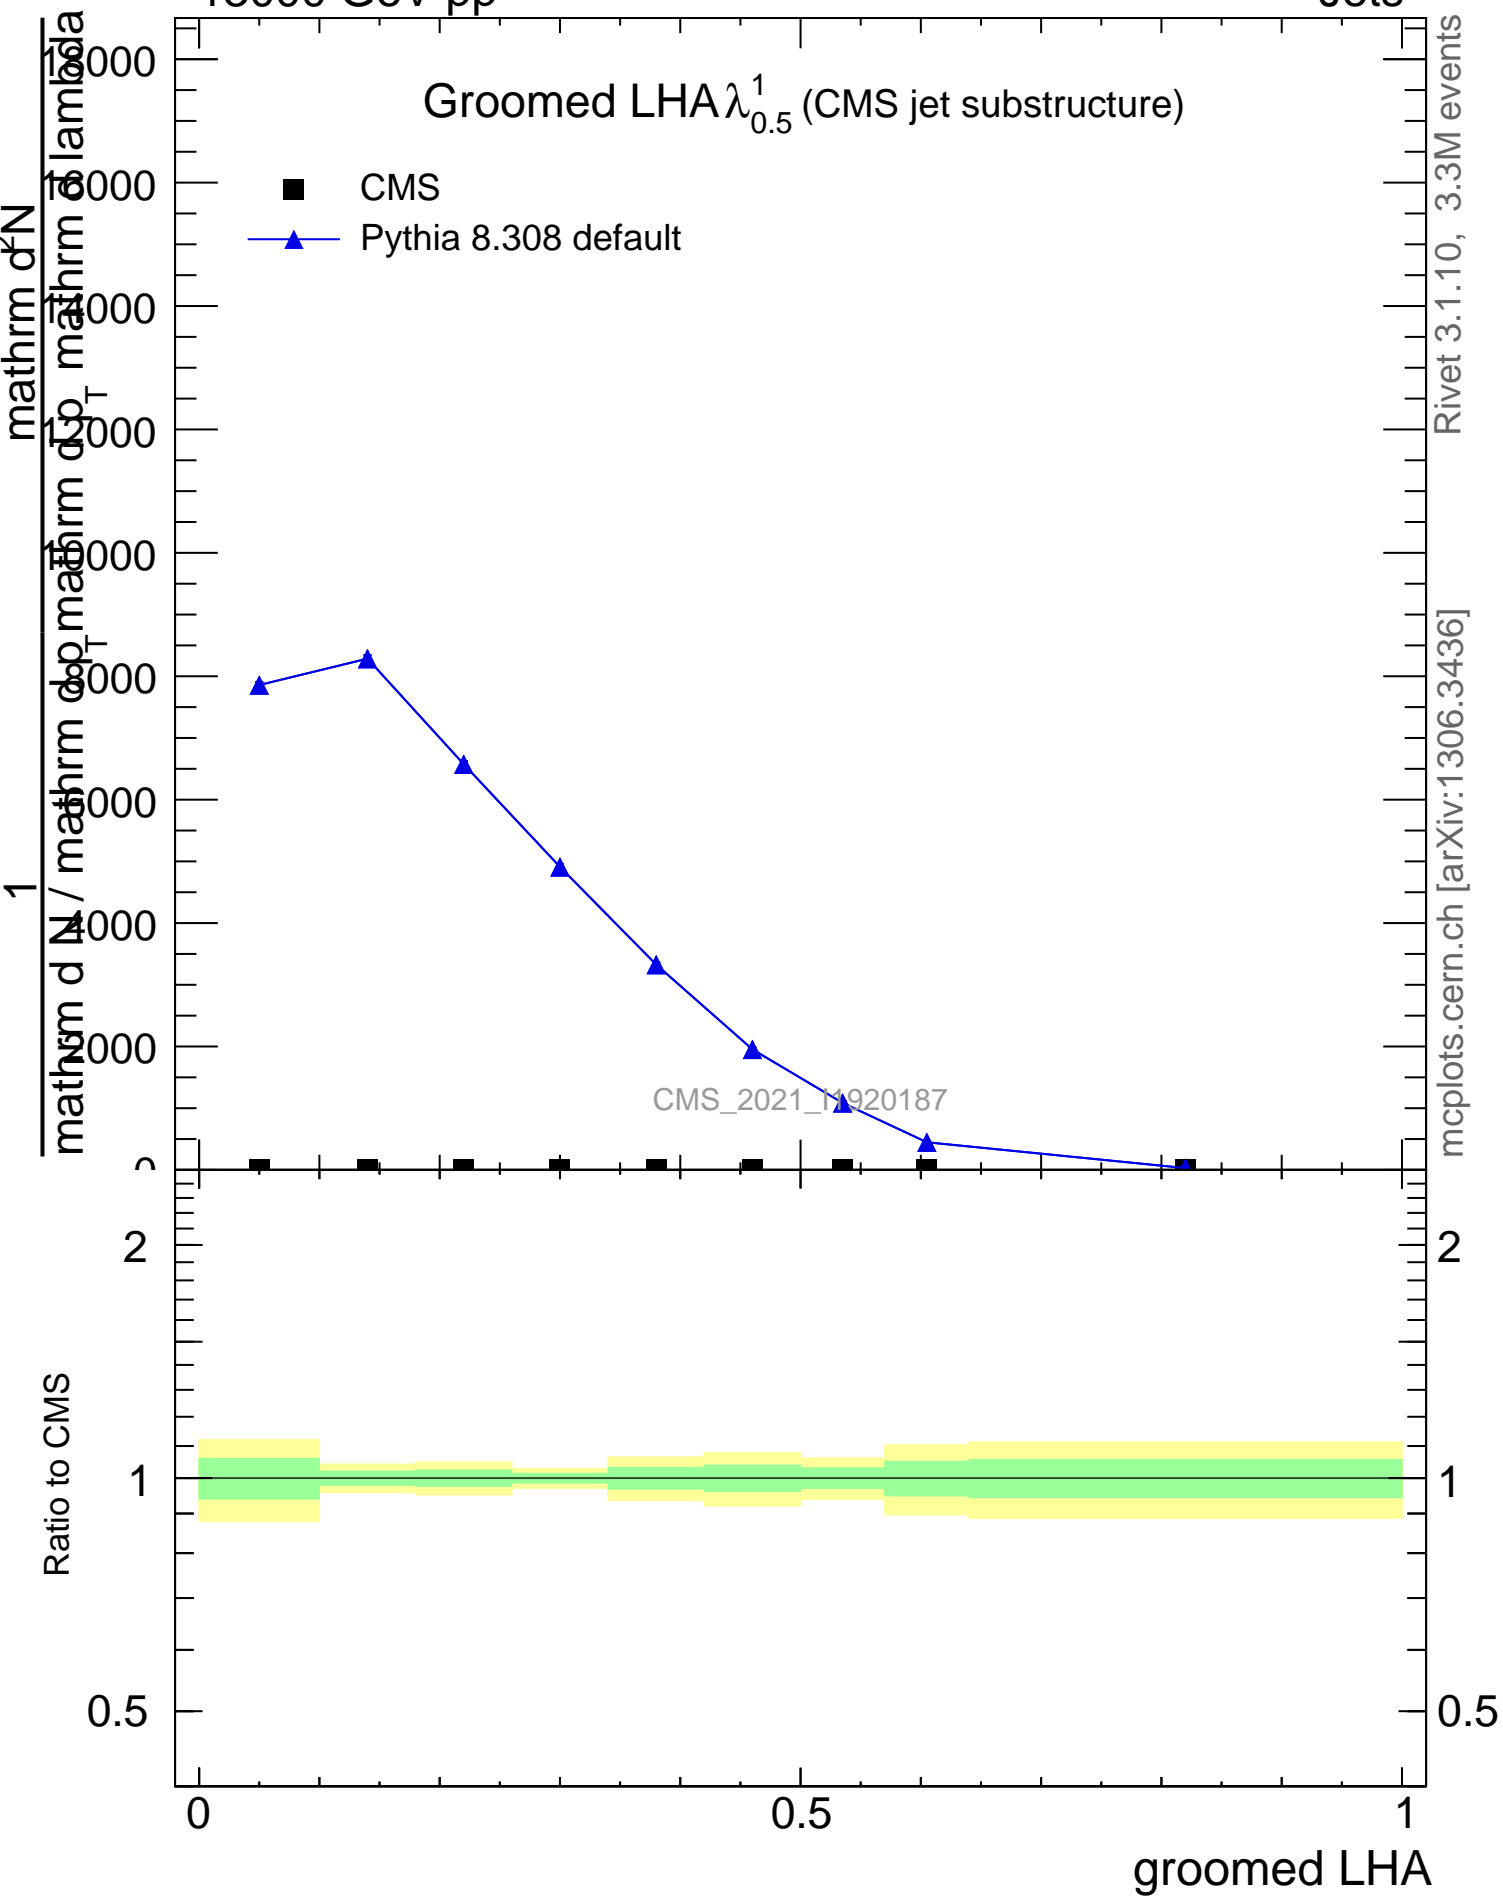

### Groomed LHA $\lambda_{0.5}^1$ (CMS jet substructure)

- CMS
- ▲ Pythia 8.308 default

CMS\_2021\_11920187