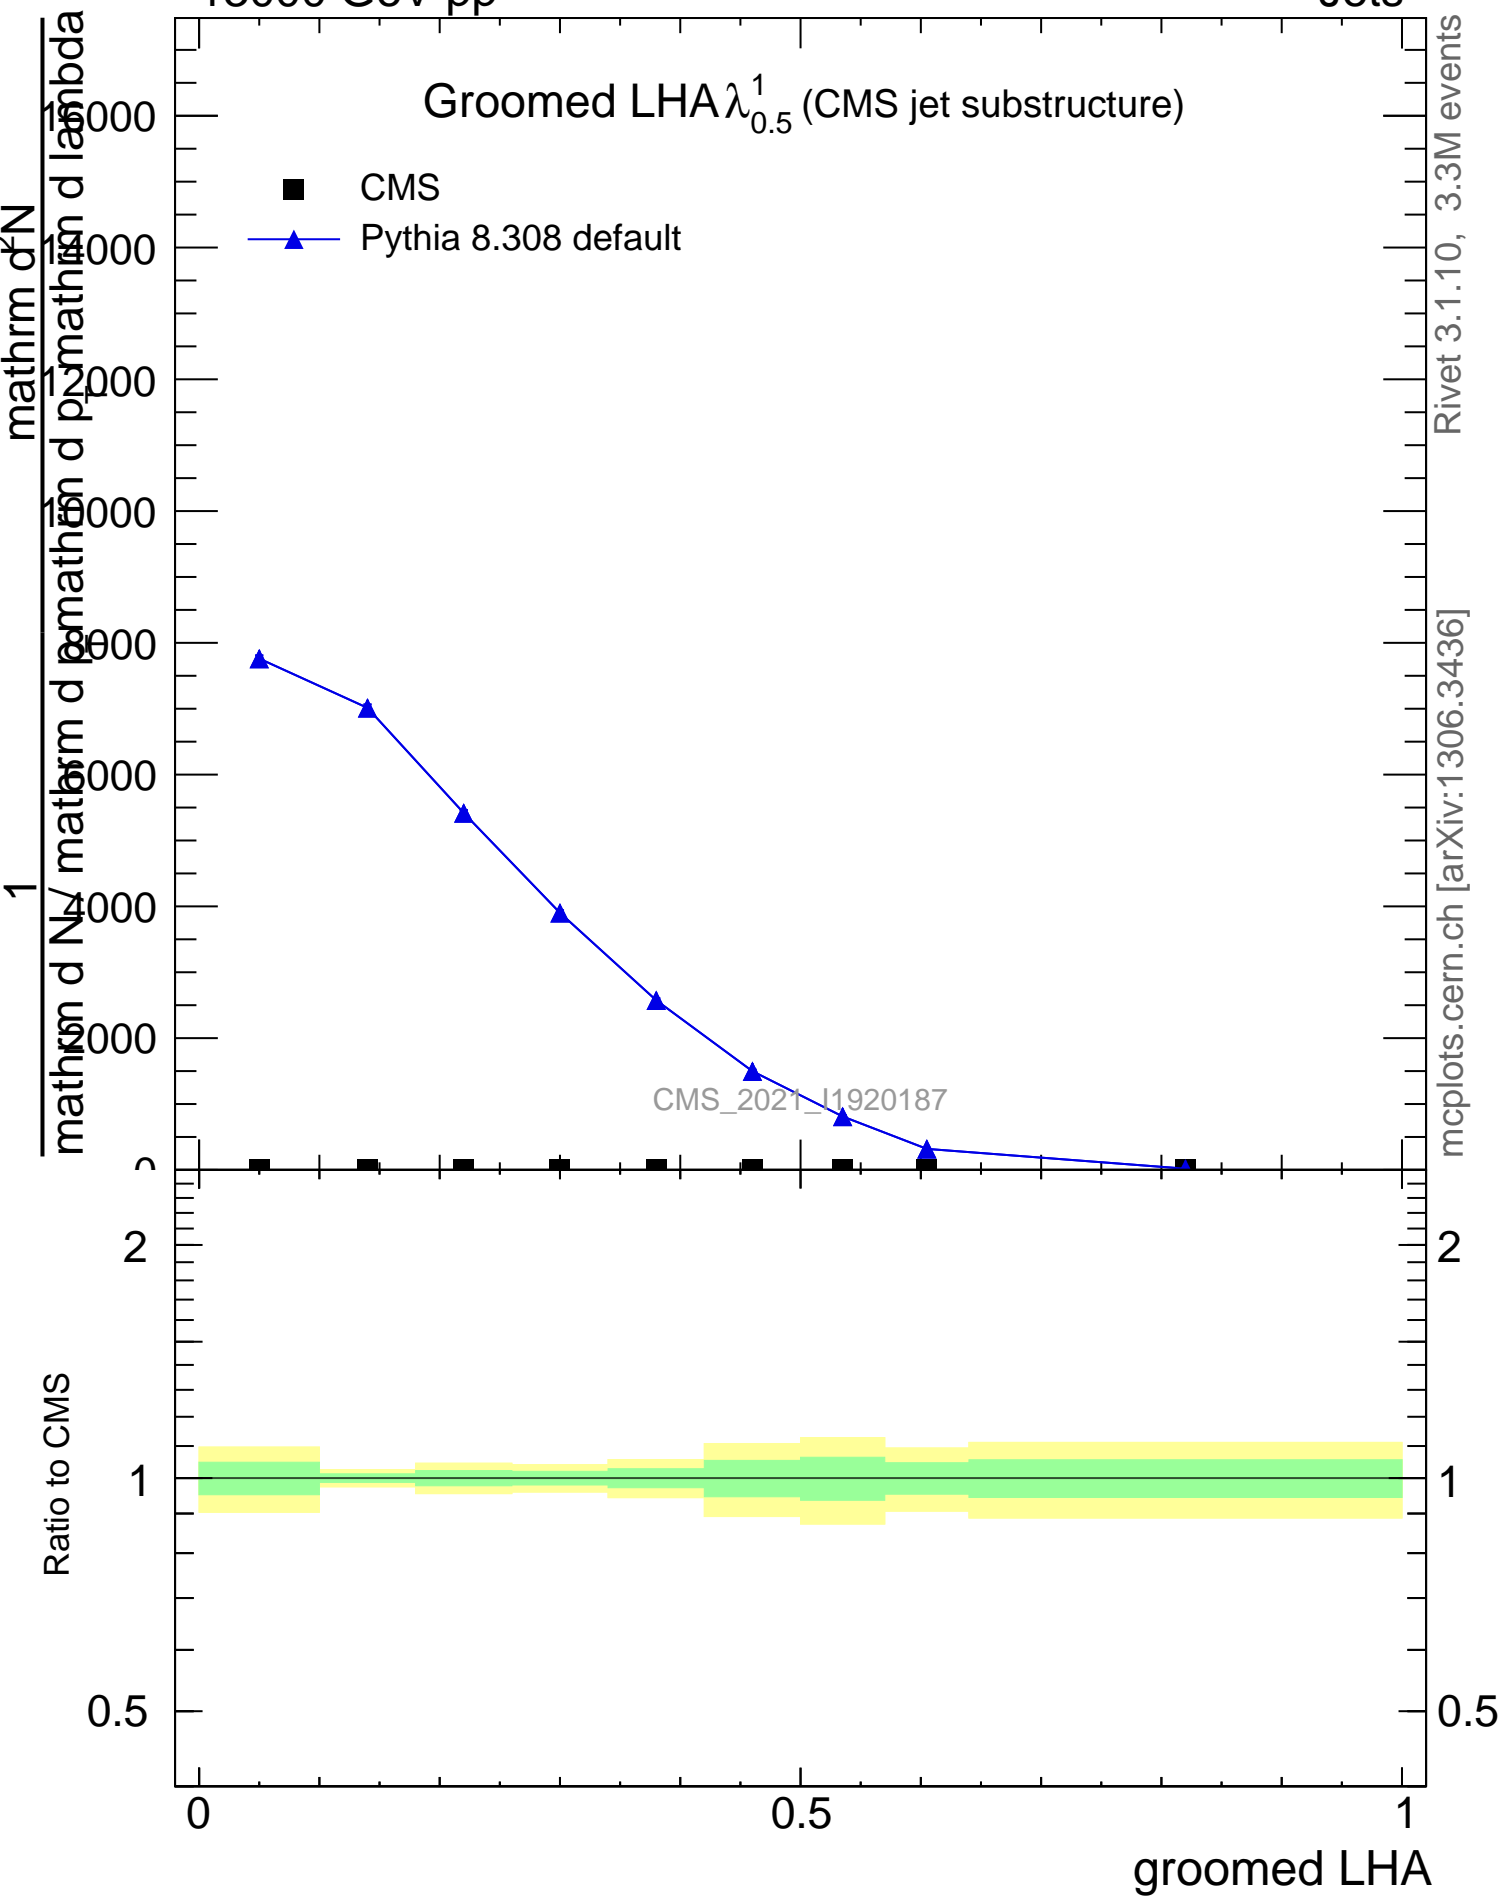

### Groomed LHA $\lambda_{0.5}^1$ (CMS jet substructure)

- CMS
- ▲ Pythia 8.308 default

Rivet 3.1.10, 3.3M events  
mcplots.cern.ch [arXiv:1306.3436]