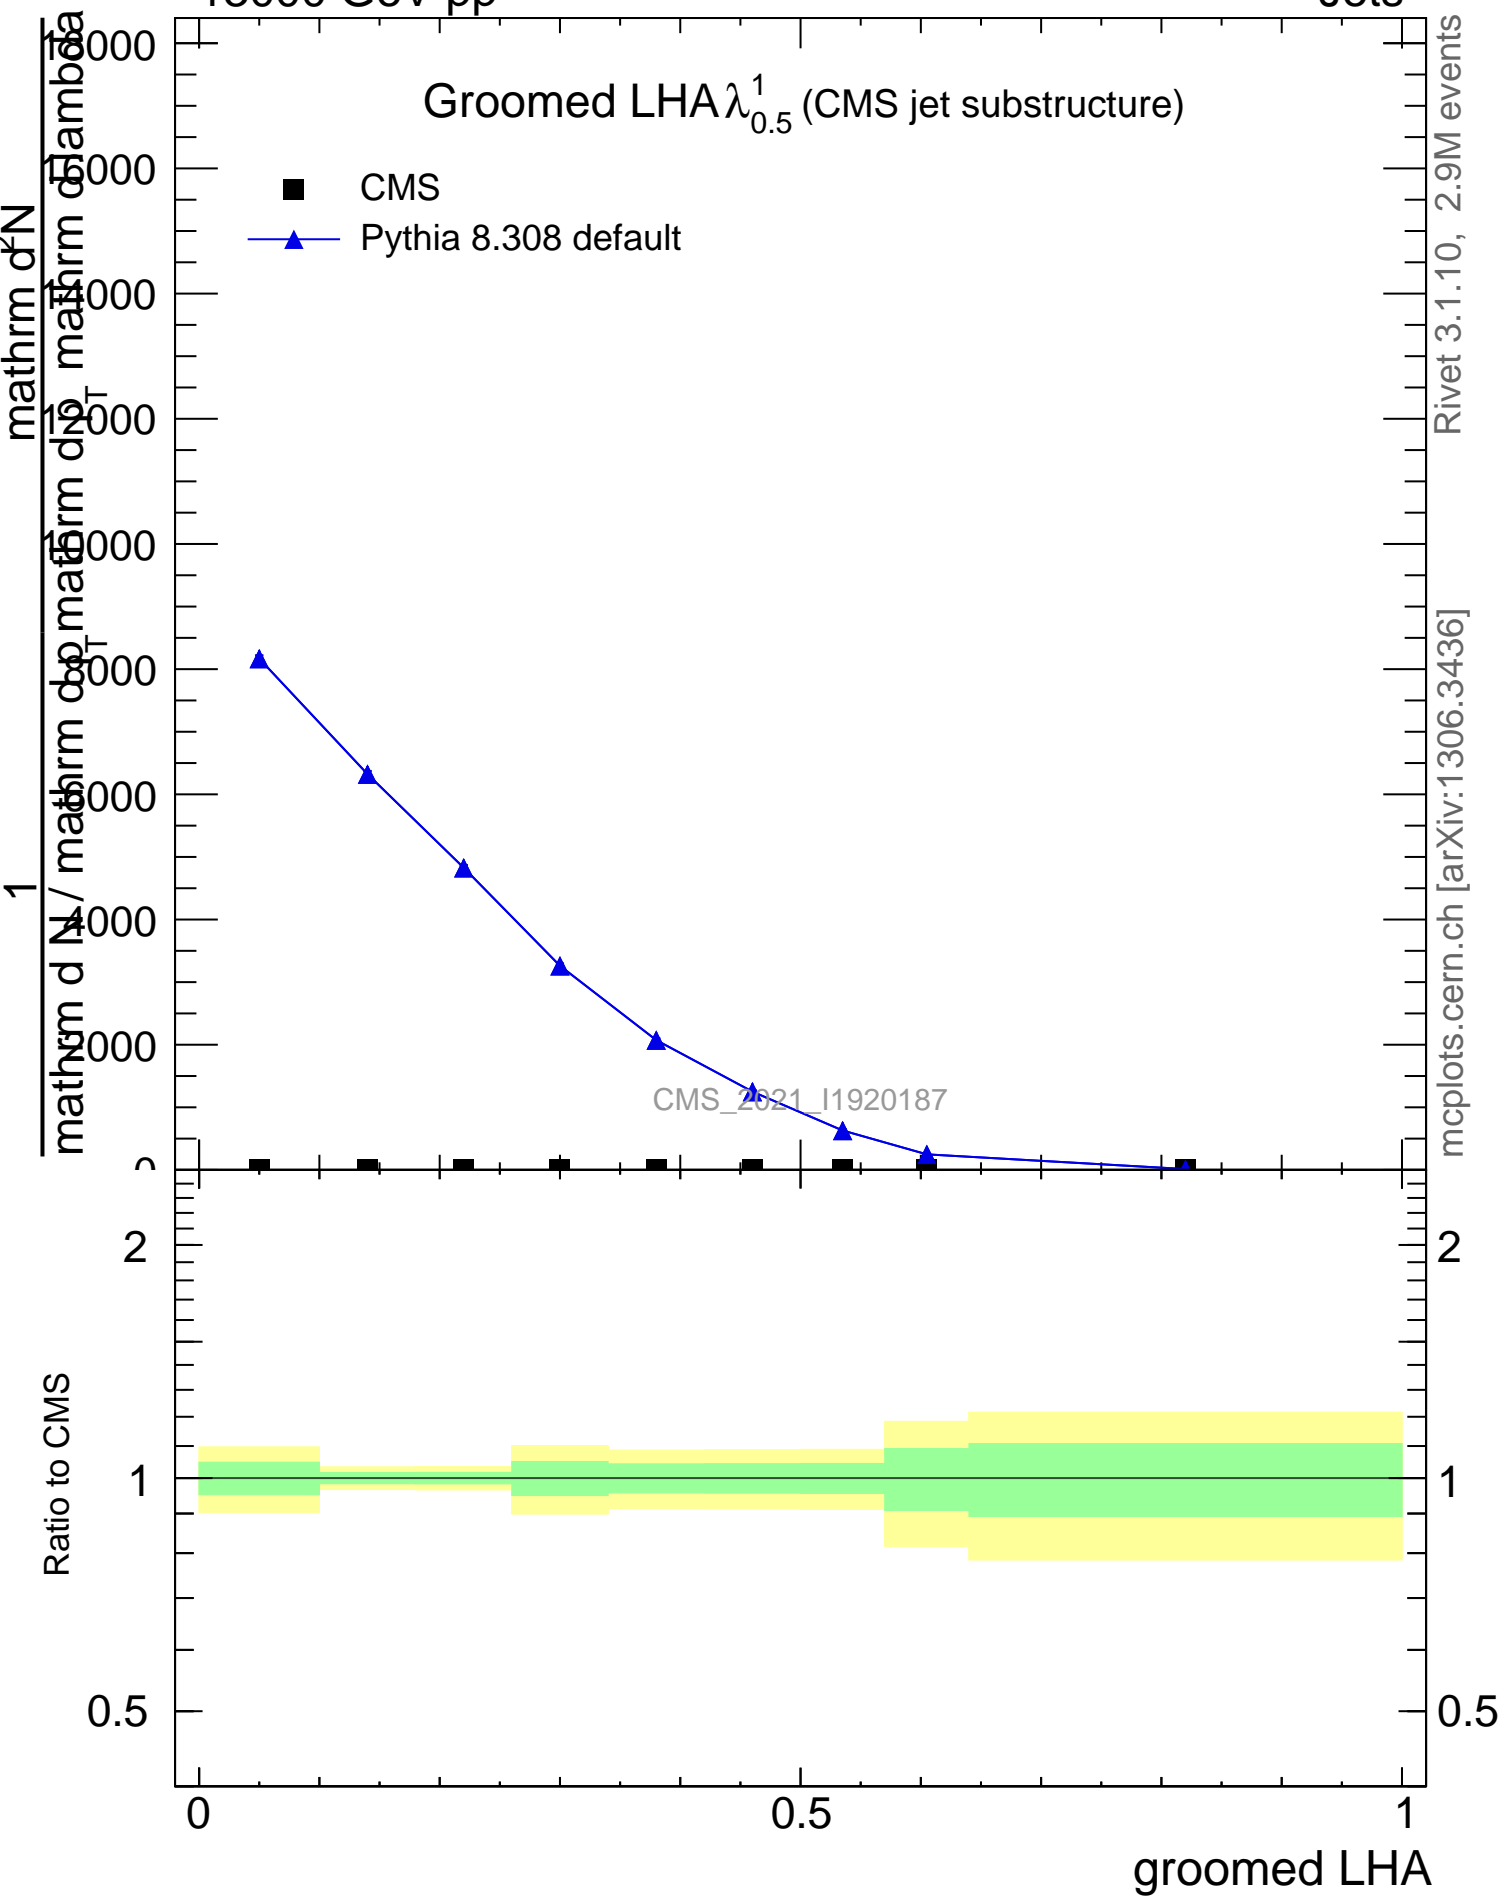

### Groomed LHA $\lambda_{0.5}^1$ (CMS jet substructure)

- CMS
- ▲ Pythia 8.308 default

Rivet 3.1.10, 2.9M events  
mcplots.cern.ch [arXiv:1306.3436]