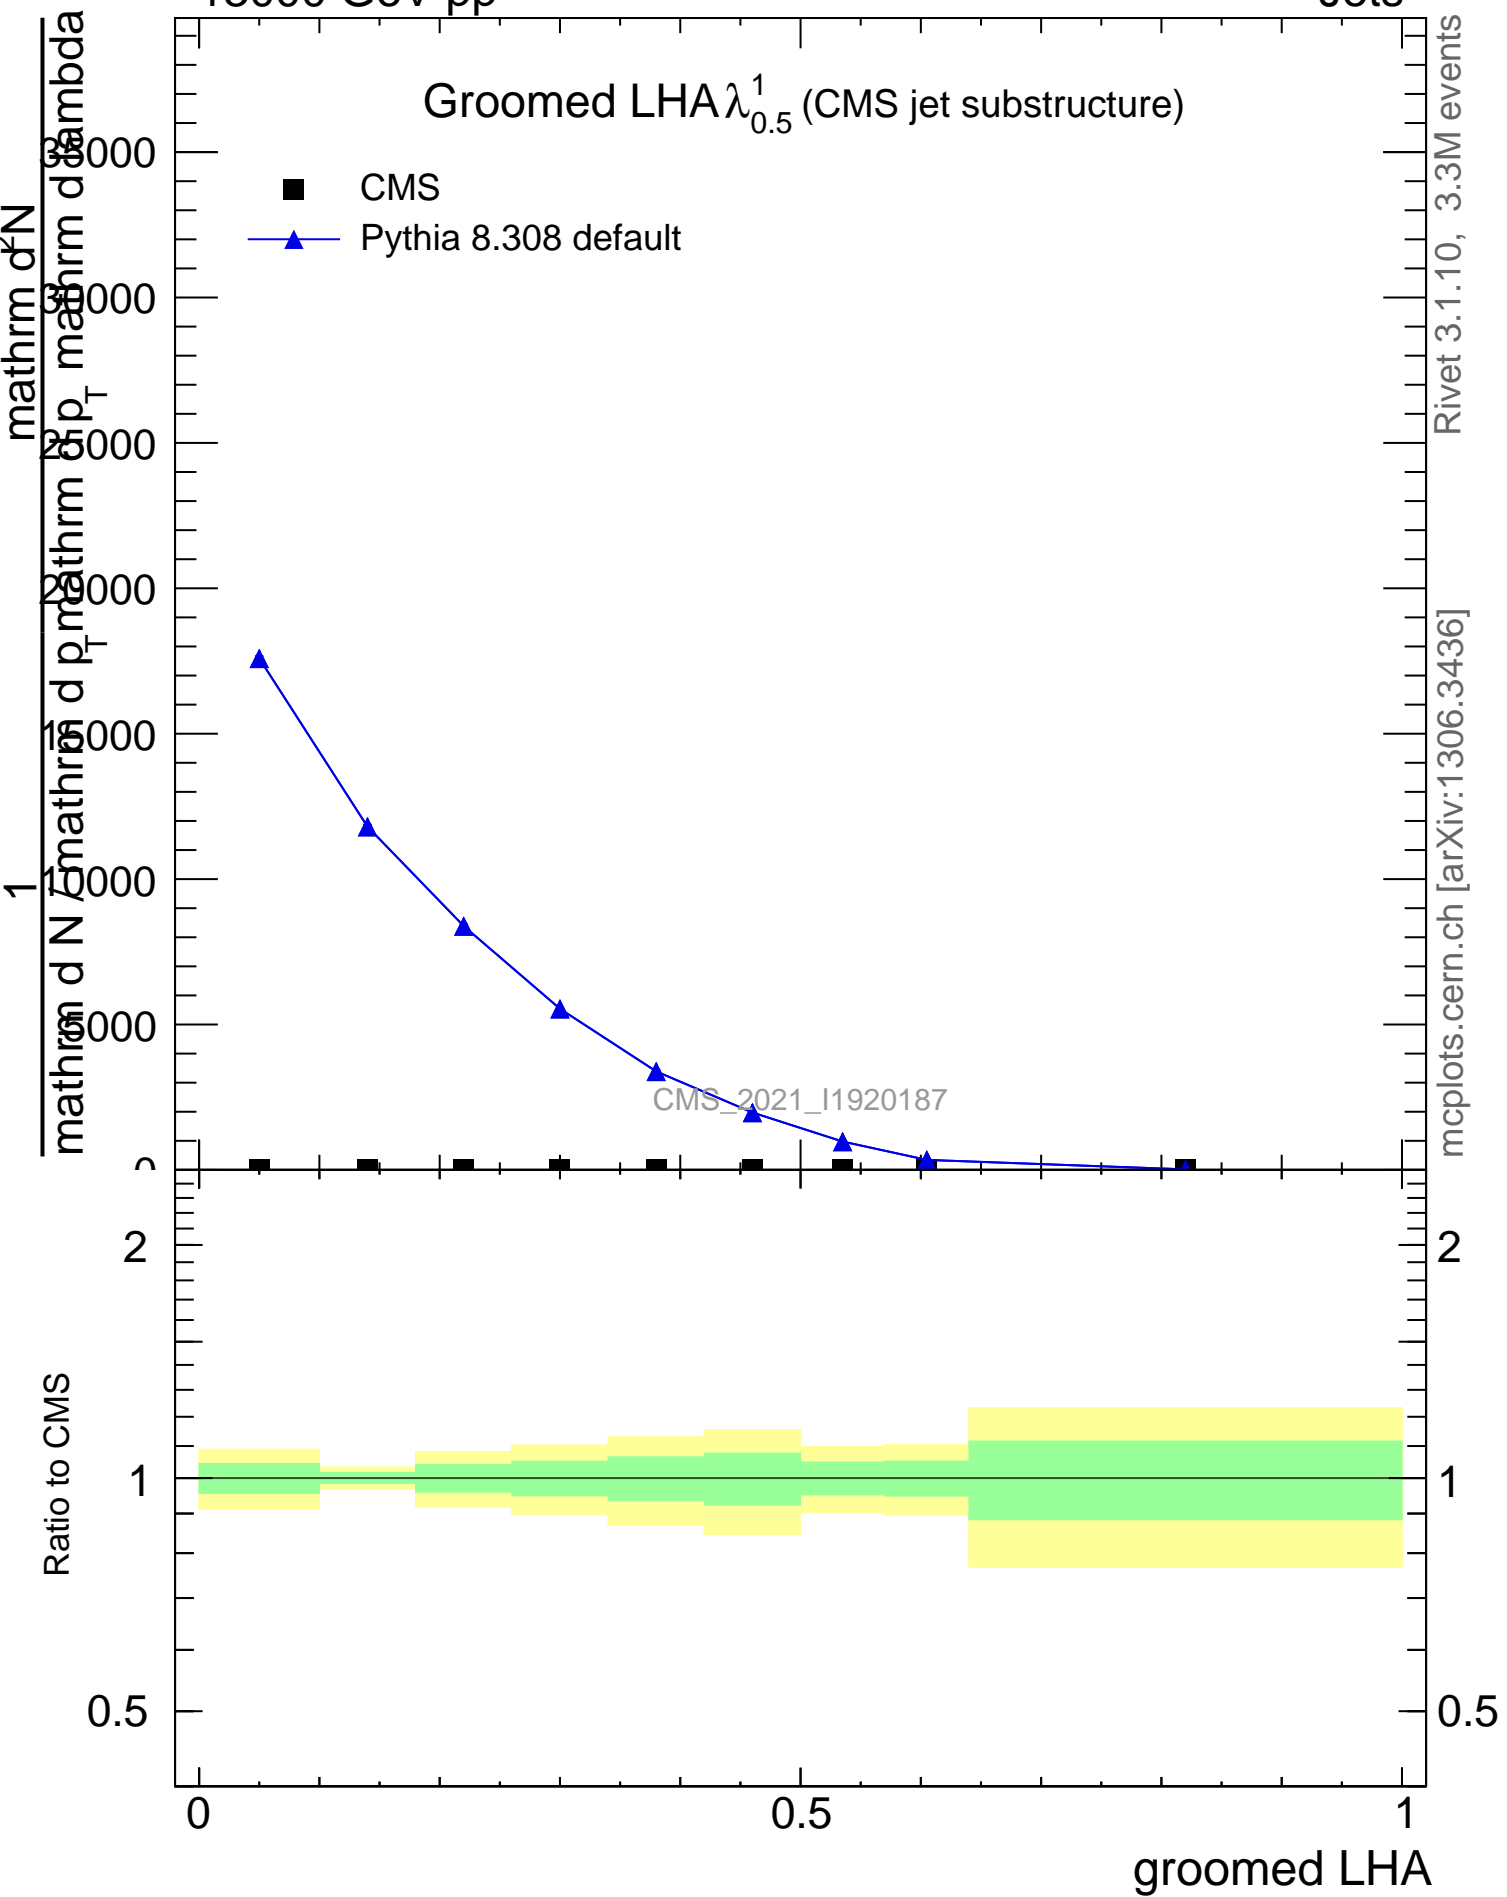

Groomed LHA $\lambda_{0.5}^1$ (CMS jet substructure)

- CMS
- ▲ Pythia 8.308 default

CMS_2021_I1920187

mcplots.cern.ch [arXiv:1306.3436]

Rivet 3.1.10, 3.3M events