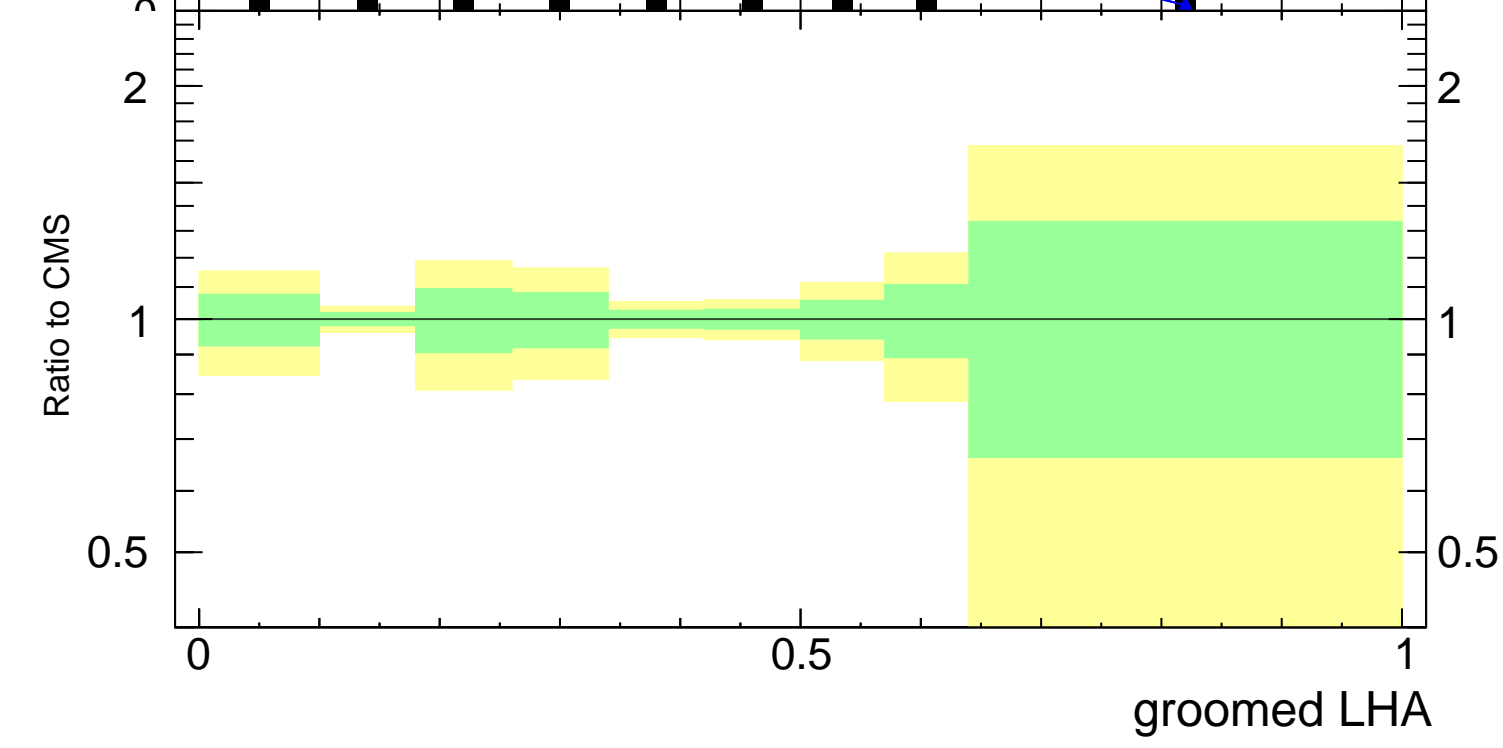

Groomed LHA $\lambda_{0.5}^1$ (CMS jet substructure)

- CMS
- ▲ Pythia 8.308 default

Rivet 3.1.10, 3.4M events
mcplots.cern.ch [arXiv:1306.3436]