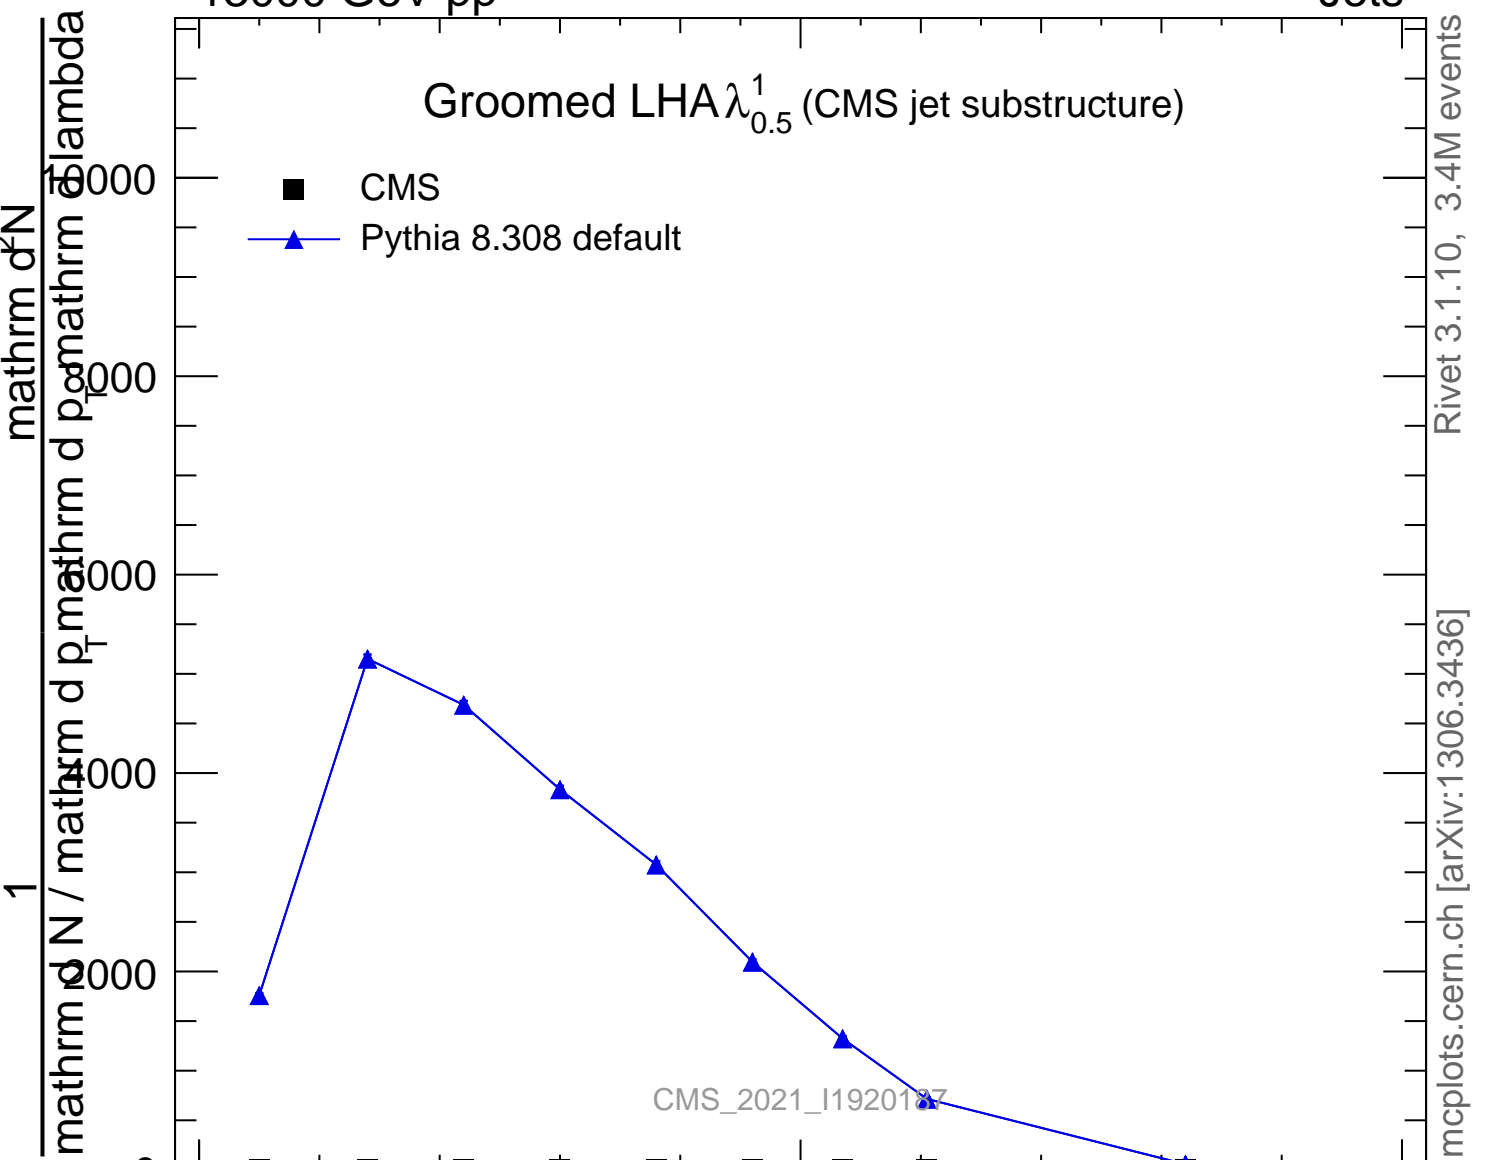

Groomed LHA $\lambda_{0.5}^1$ (CMS jet substructure)

- CMS
- ▲ Pythia 8.308 default

Rivet 3.1.10, 3.4M events
mcplots.cern.ch [arXiv:1306.3436]