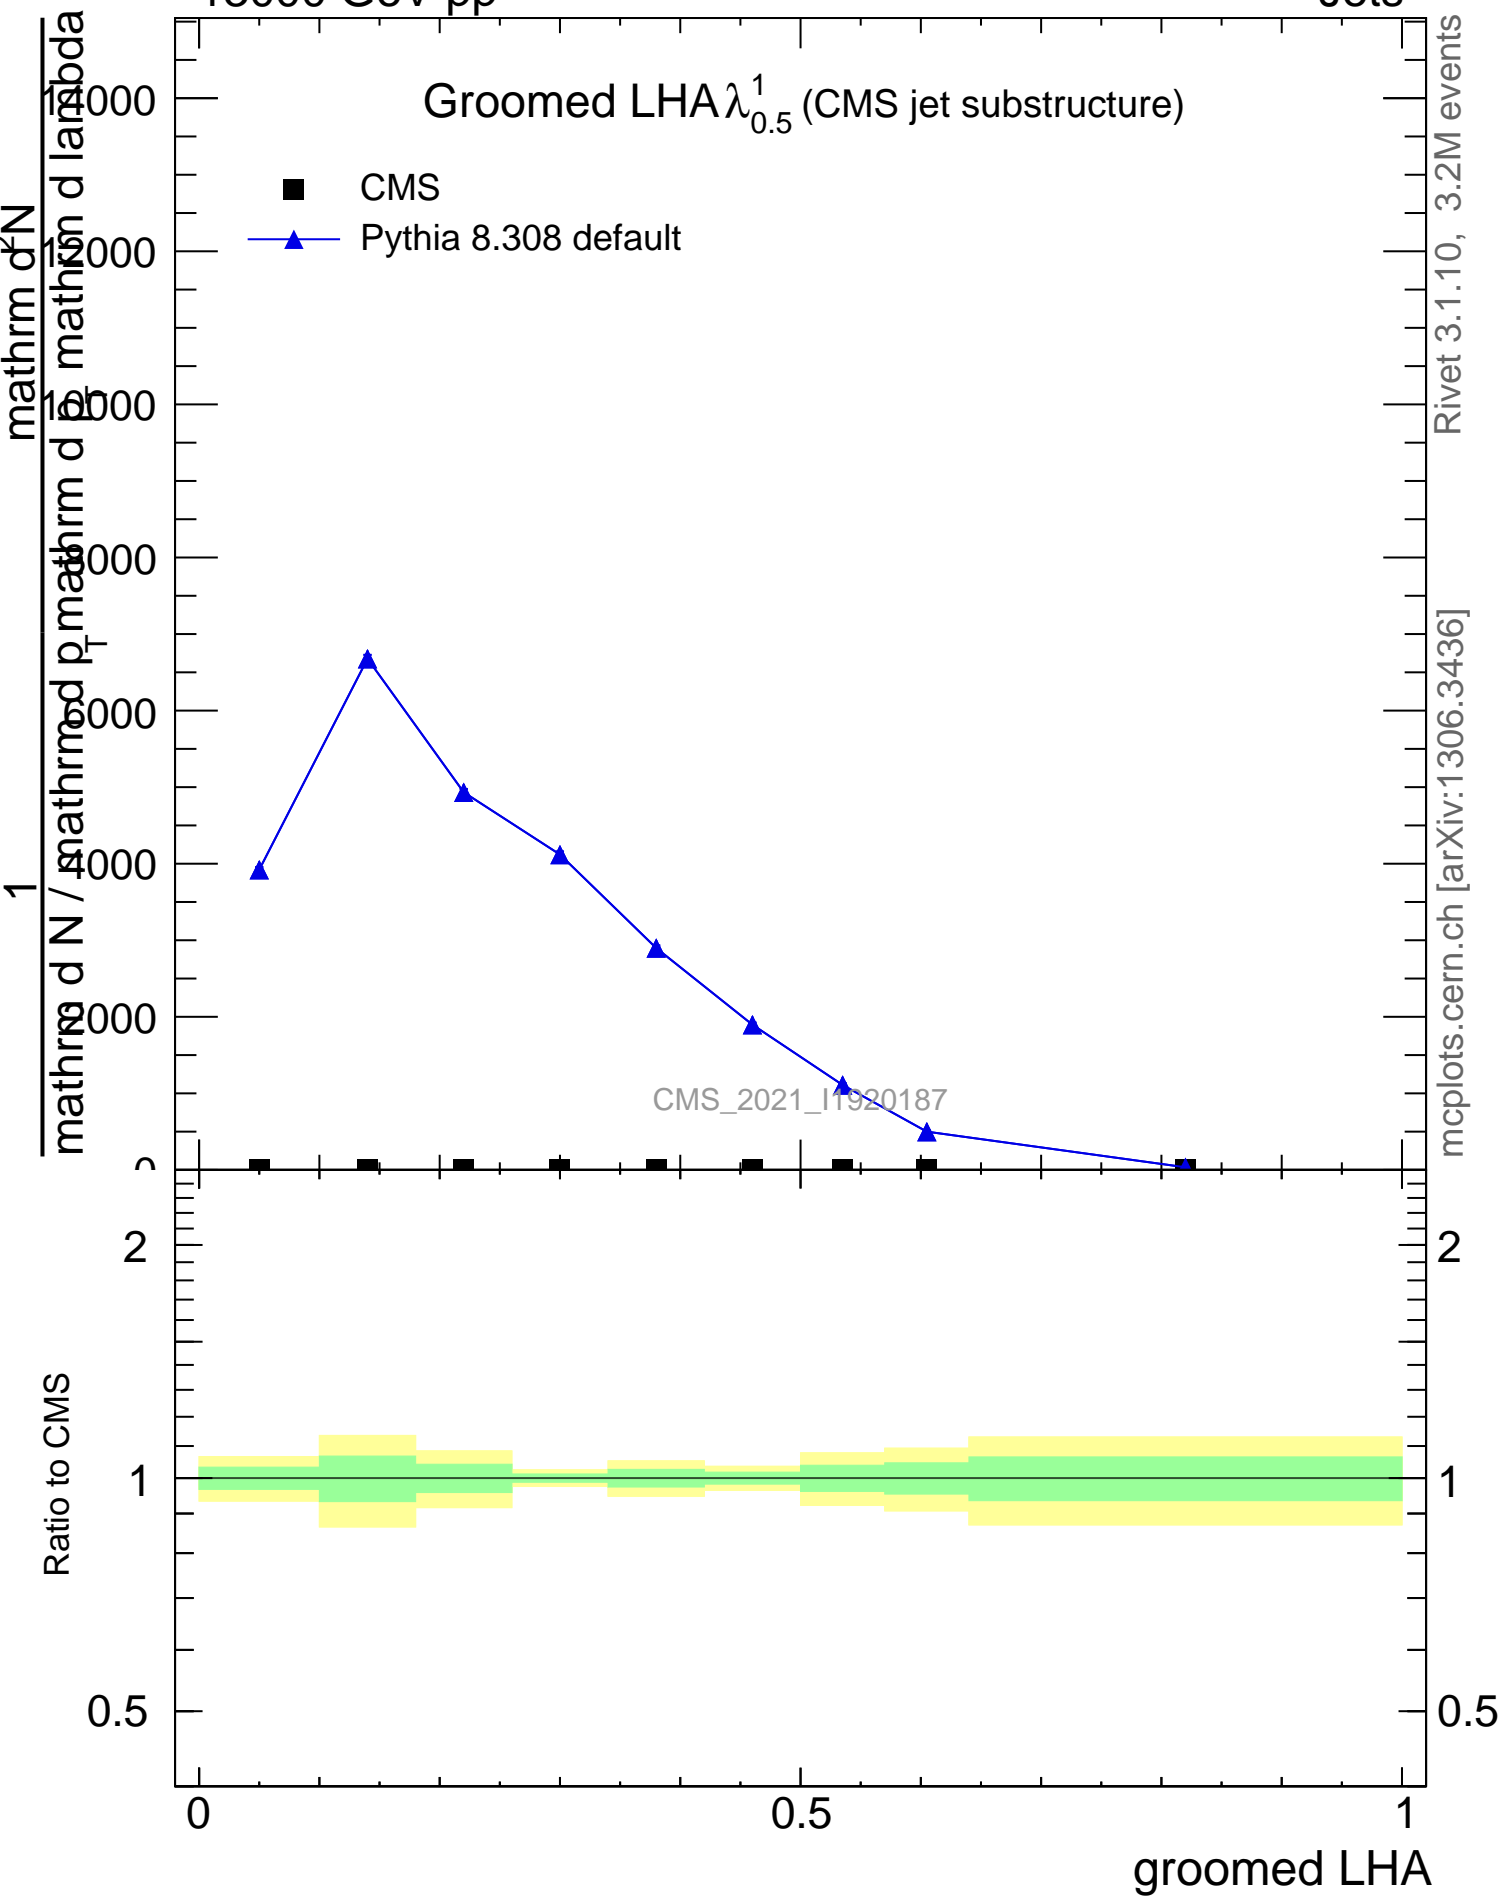

Groomed LHA $\lambda_{0.5}^1$ (CMS jet substructure)

- CMS
- ▲ Pythia 8.308 default

CMS_2021_I1920187

Rivet 3.1.10, 3.2M events
mcplots.cern.ch [arXiv:1306.3436]