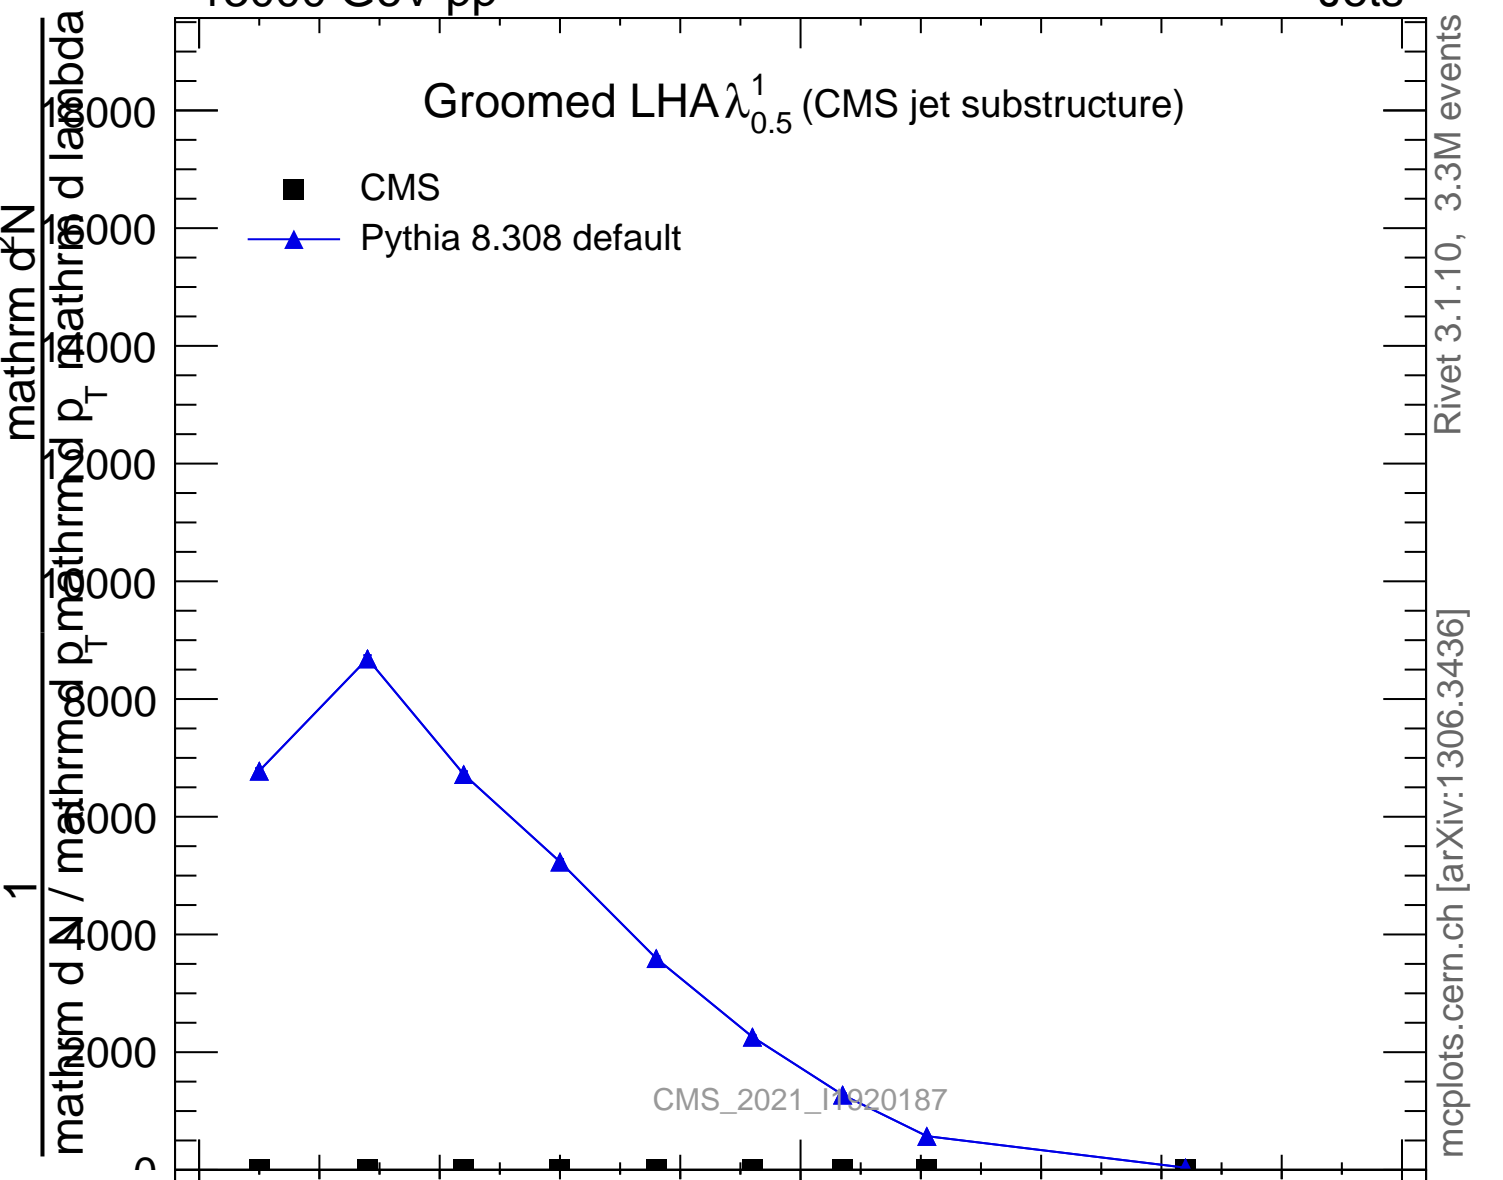

Groomed LHA $\lambda_{0.5}^1$ (CMS jet substructure)

- CMS
- ▲ Pythia 8.308 default

Rivet 3.1.10, 3.3M events
mcplots.cern.ch [arXiv:1306.3436]