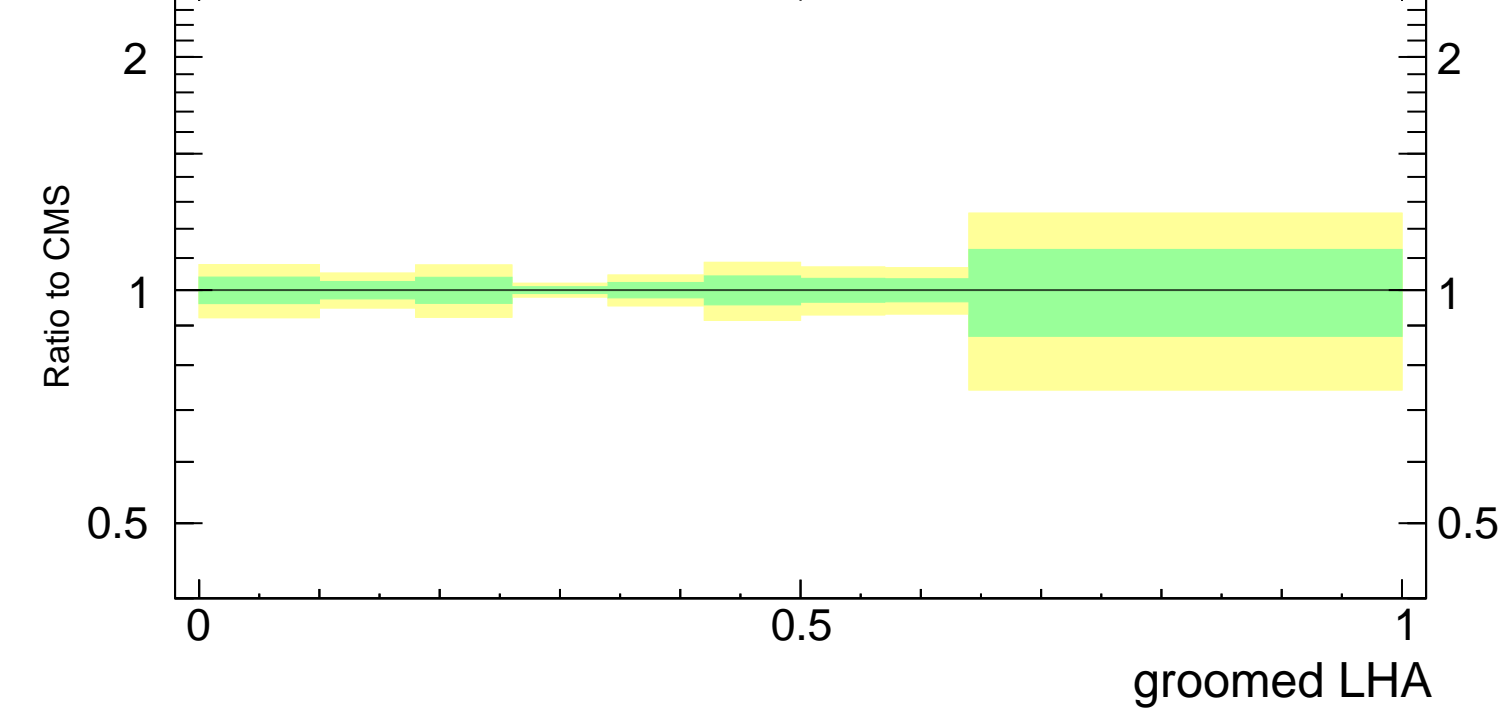

Groomed LHA $\lambda_{0.5}^1$ (CMS jet substructure)

- CMS
- ▲ Pythia 8.308 default

Rivet 3.1.10, 3.3M events
mcplots.cern.ch [arXiv:1306.3436]