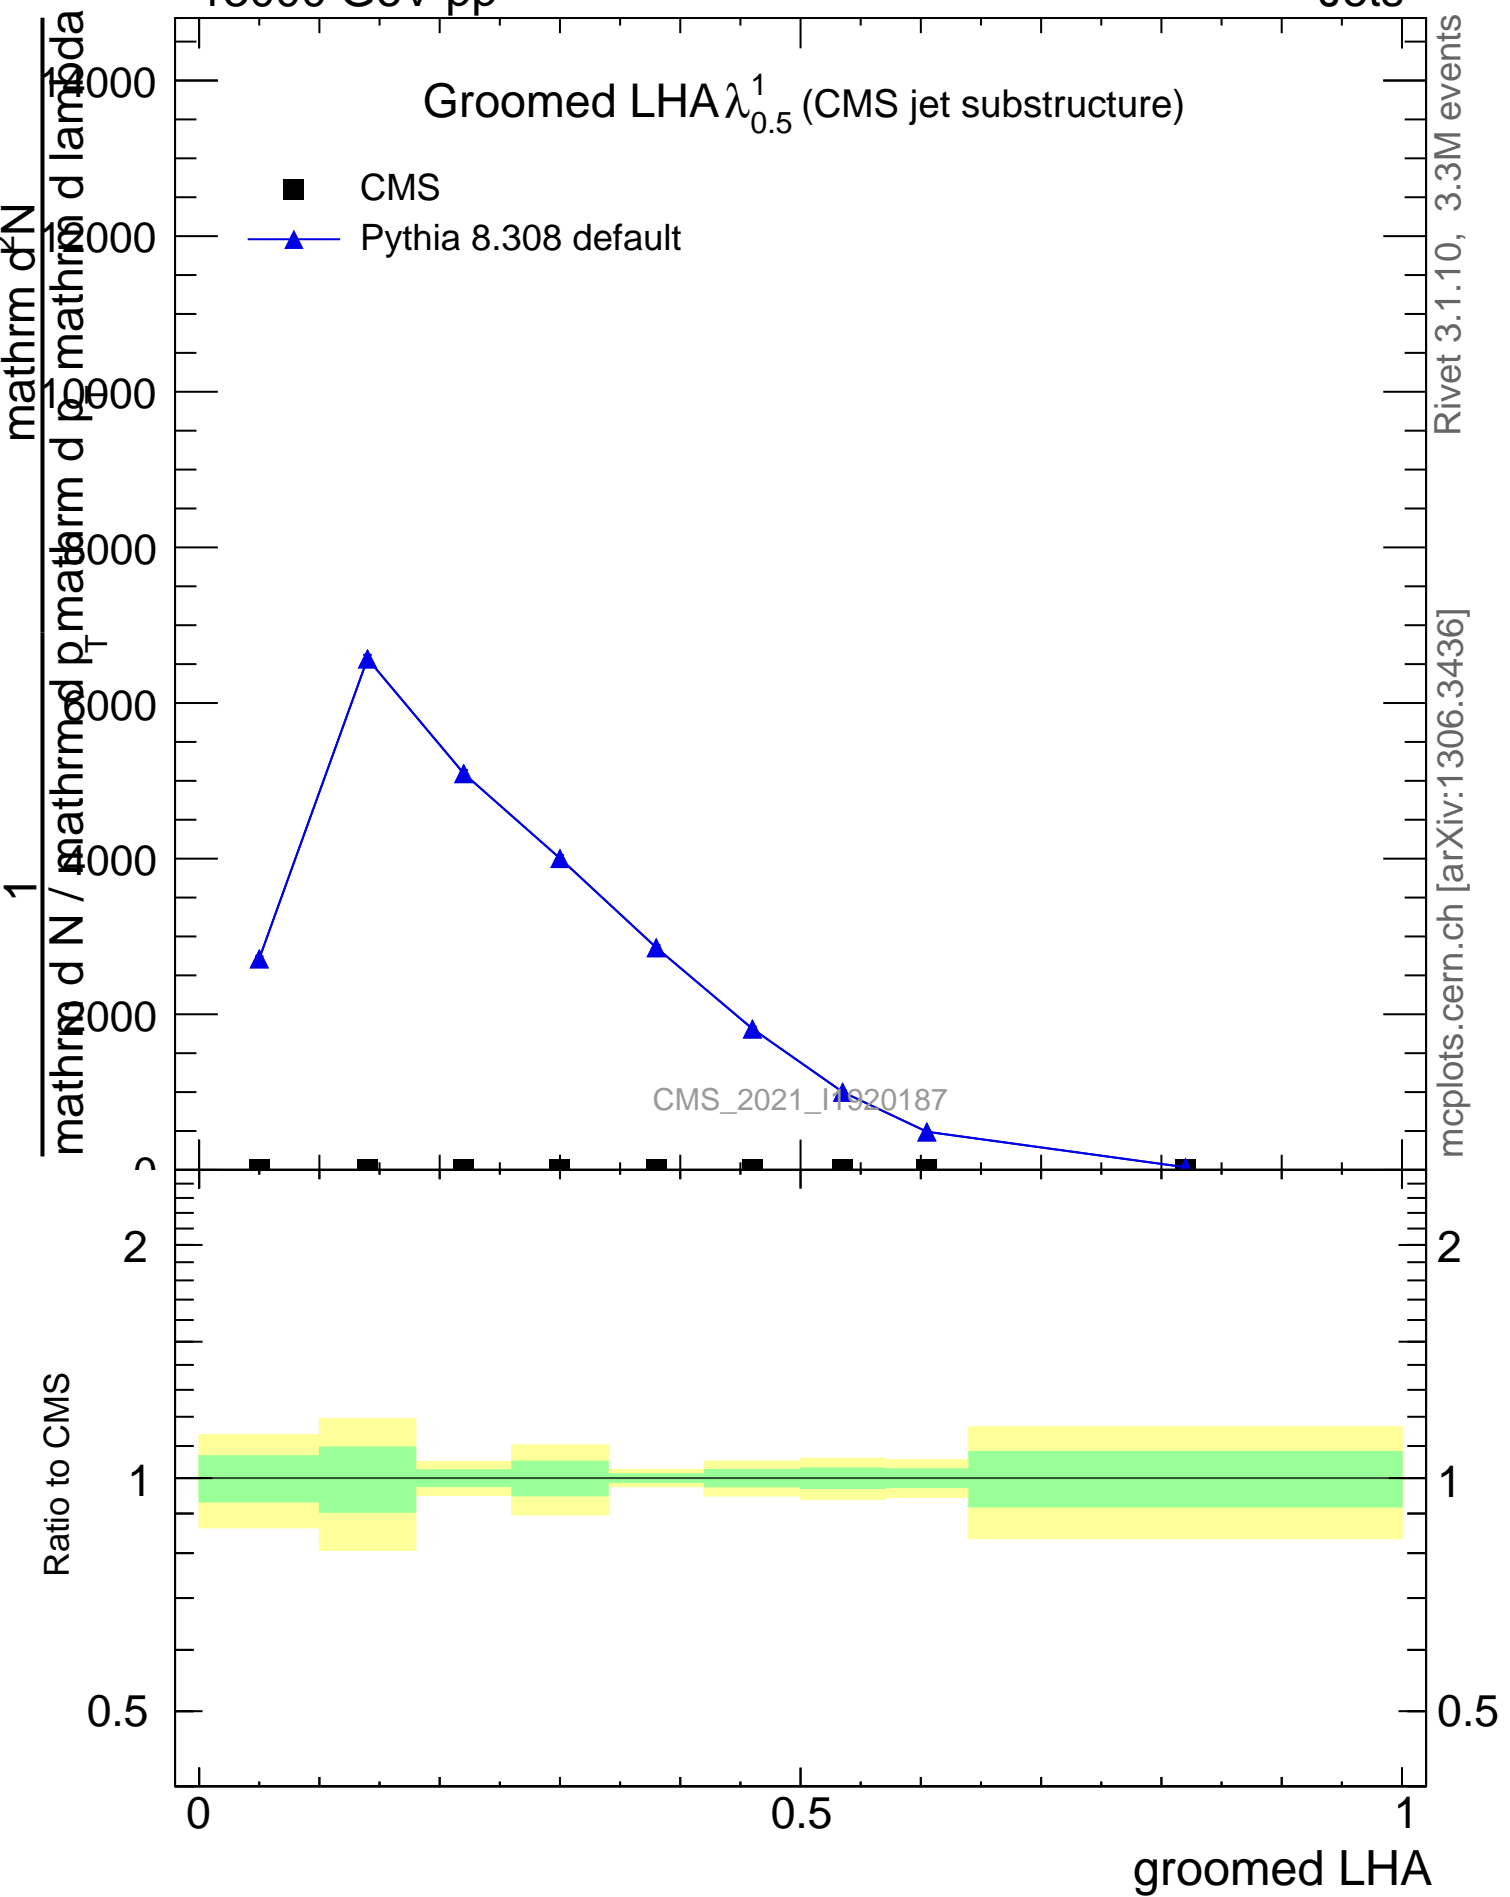

Groomed LHA $\lambda_{0.5}^1$ (CMS jet substructure)

- CMS
- ▲ Pythia 8.308 default

CMS_2021_I1920187