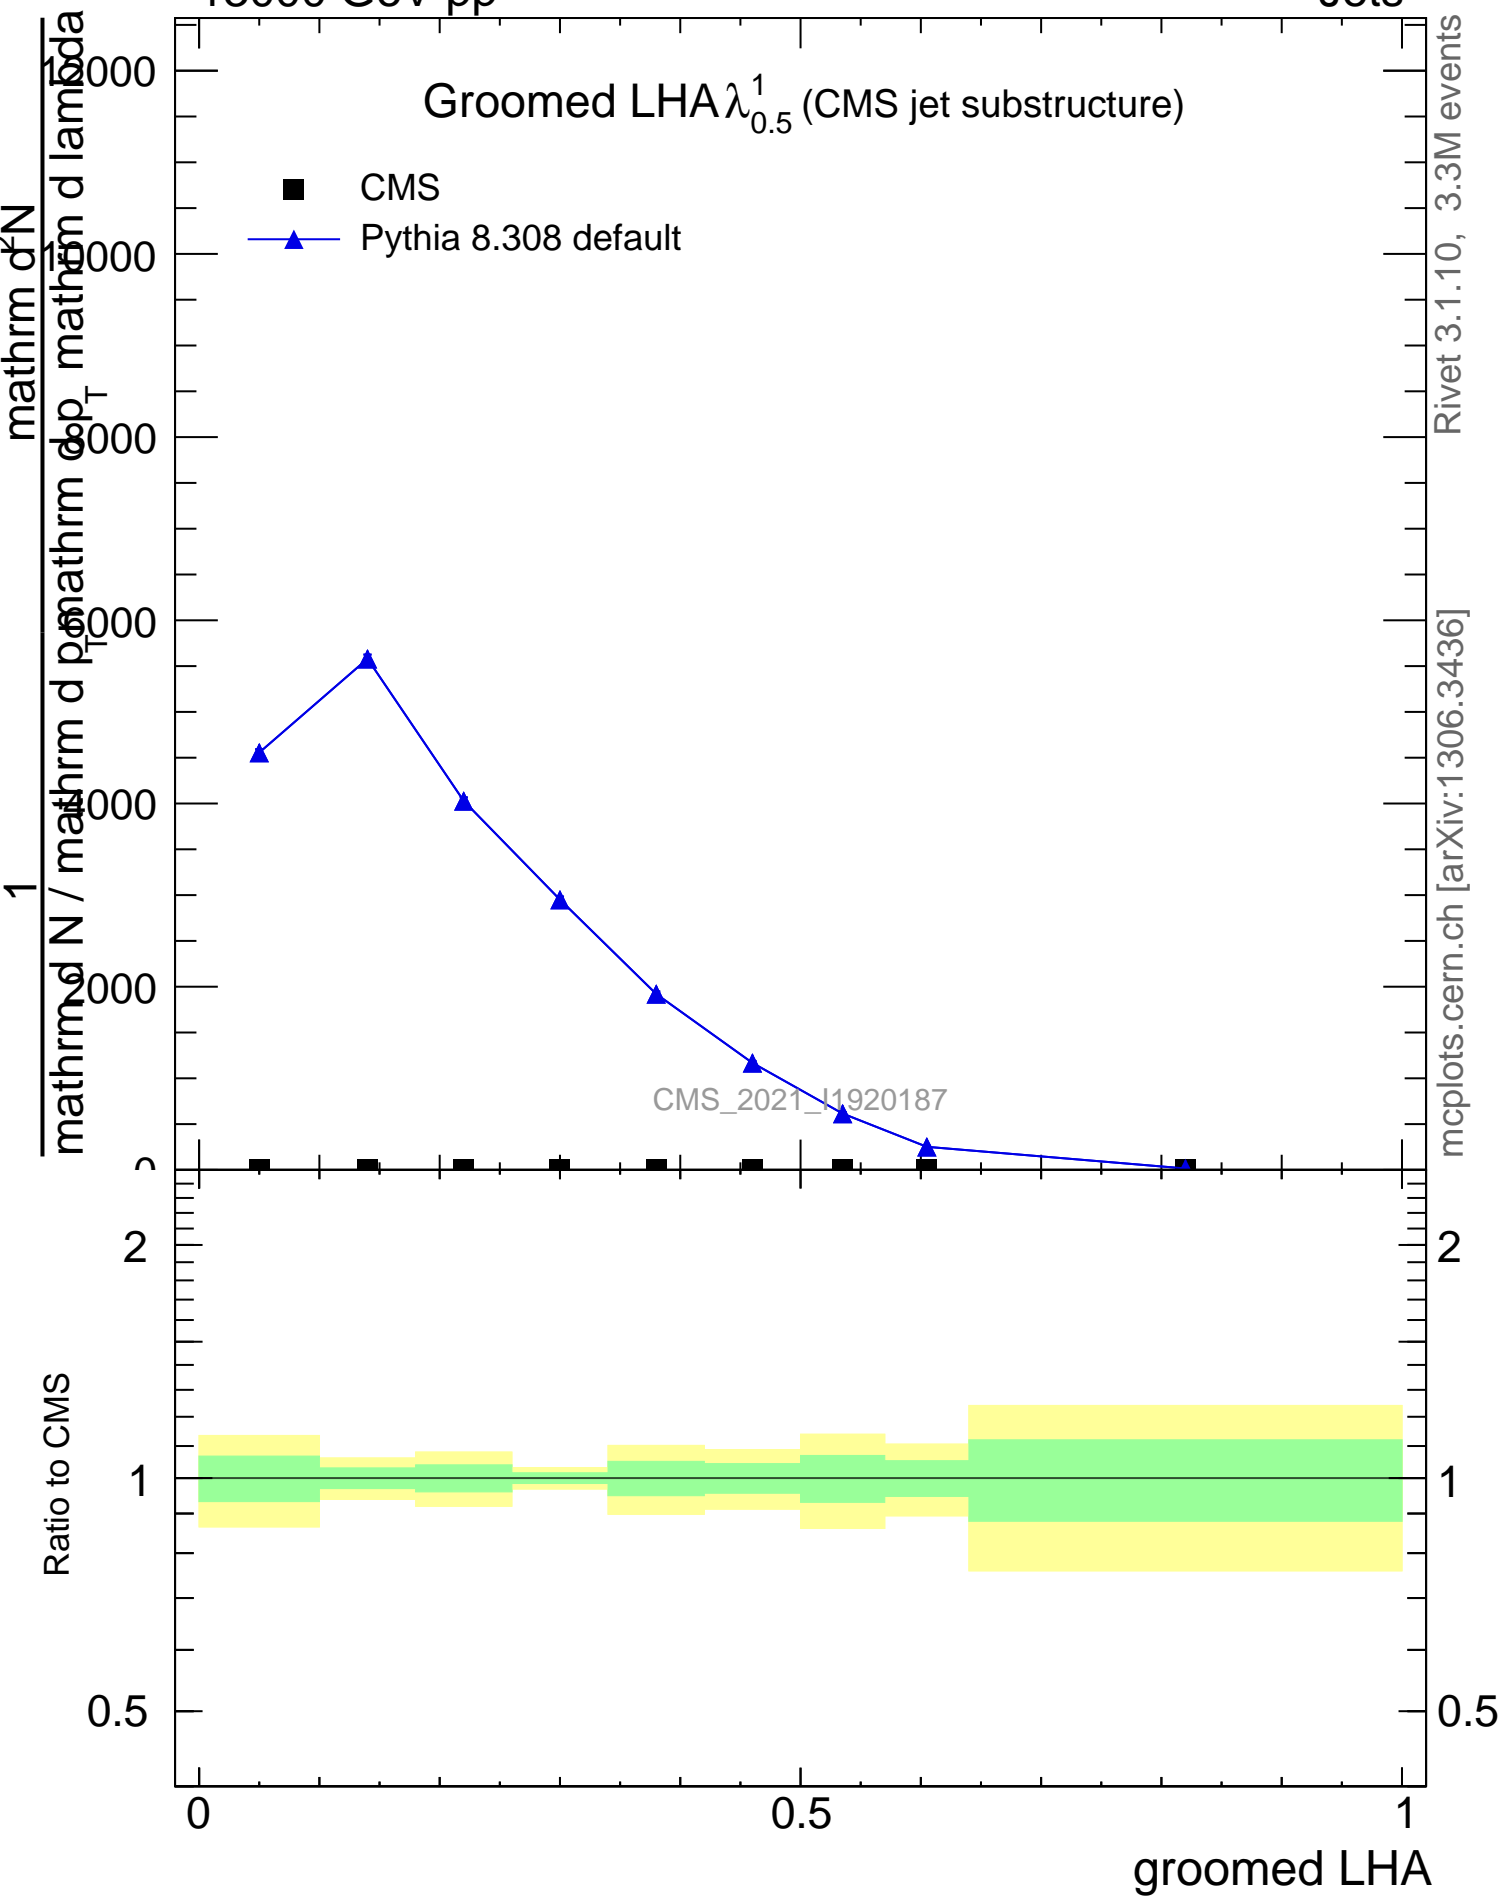

Groomed LHA $\lambda_{0.5}^1$ (CMS jet substructure)

- CMS
- ▲ Pythia 8.308 default

CMS_2021_11920187

mcplots.cern.ch [arXiv:1306.3436]

Rivet 3.1.10, 3.3M events