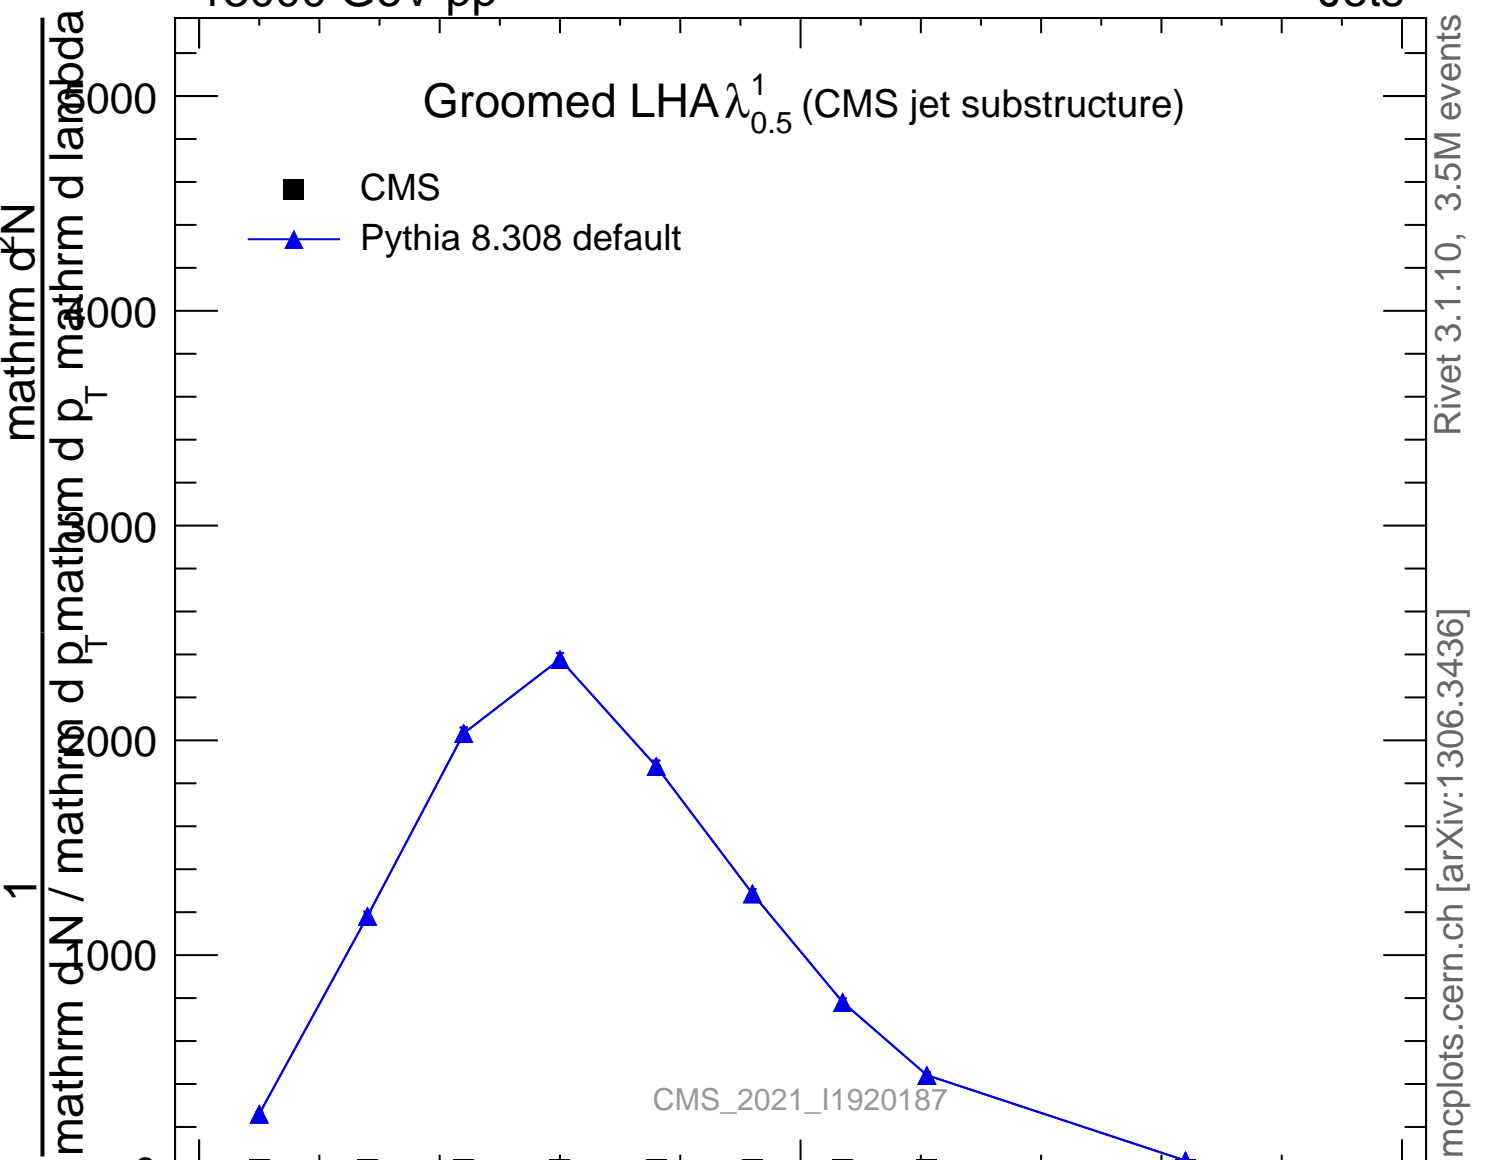

Groomed LHA $\lambda_{0.5}^1$ (CMS jet substructure)

- CMS
- ▲ Pythia 8.308 default

Rivet 3.1.10, 3.5M events
mcplots.cern.ch [arXiv:1306.3436]

CMS_2021_I1920187

groomed LHA