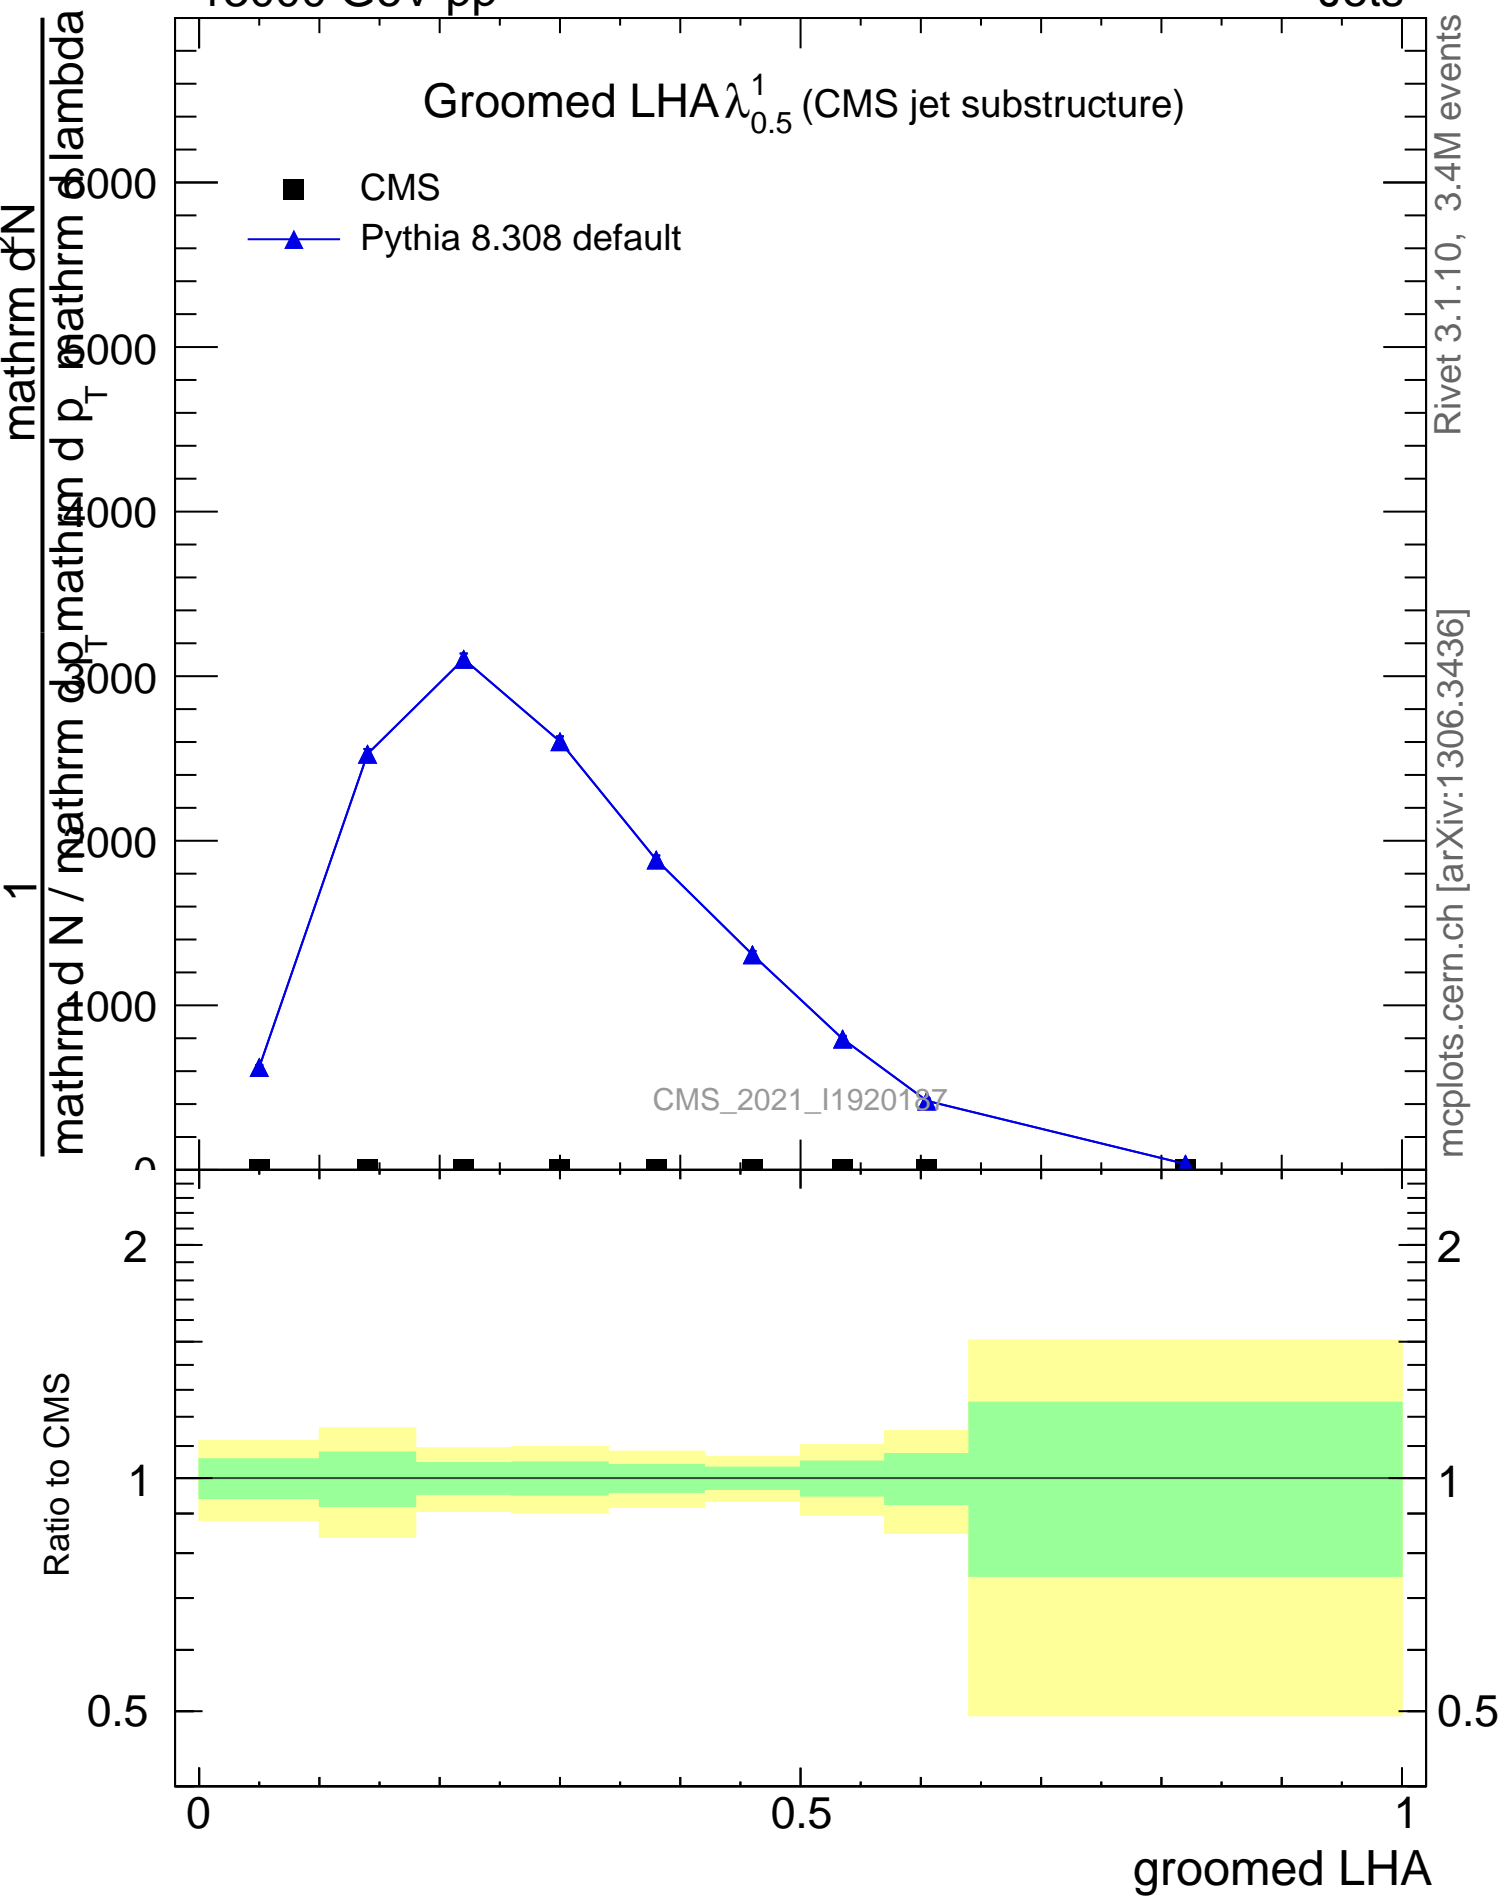

Groomed LHA $\lambda_{0.5}^1$ (CMS jet substructure)

- CMS
- ▲ Pythia 8.308 default

Rivet 3.1.10, 3.4M events

mcplots.cern.ch [arXiv:1306.3436]

CMS_2021_I1920187