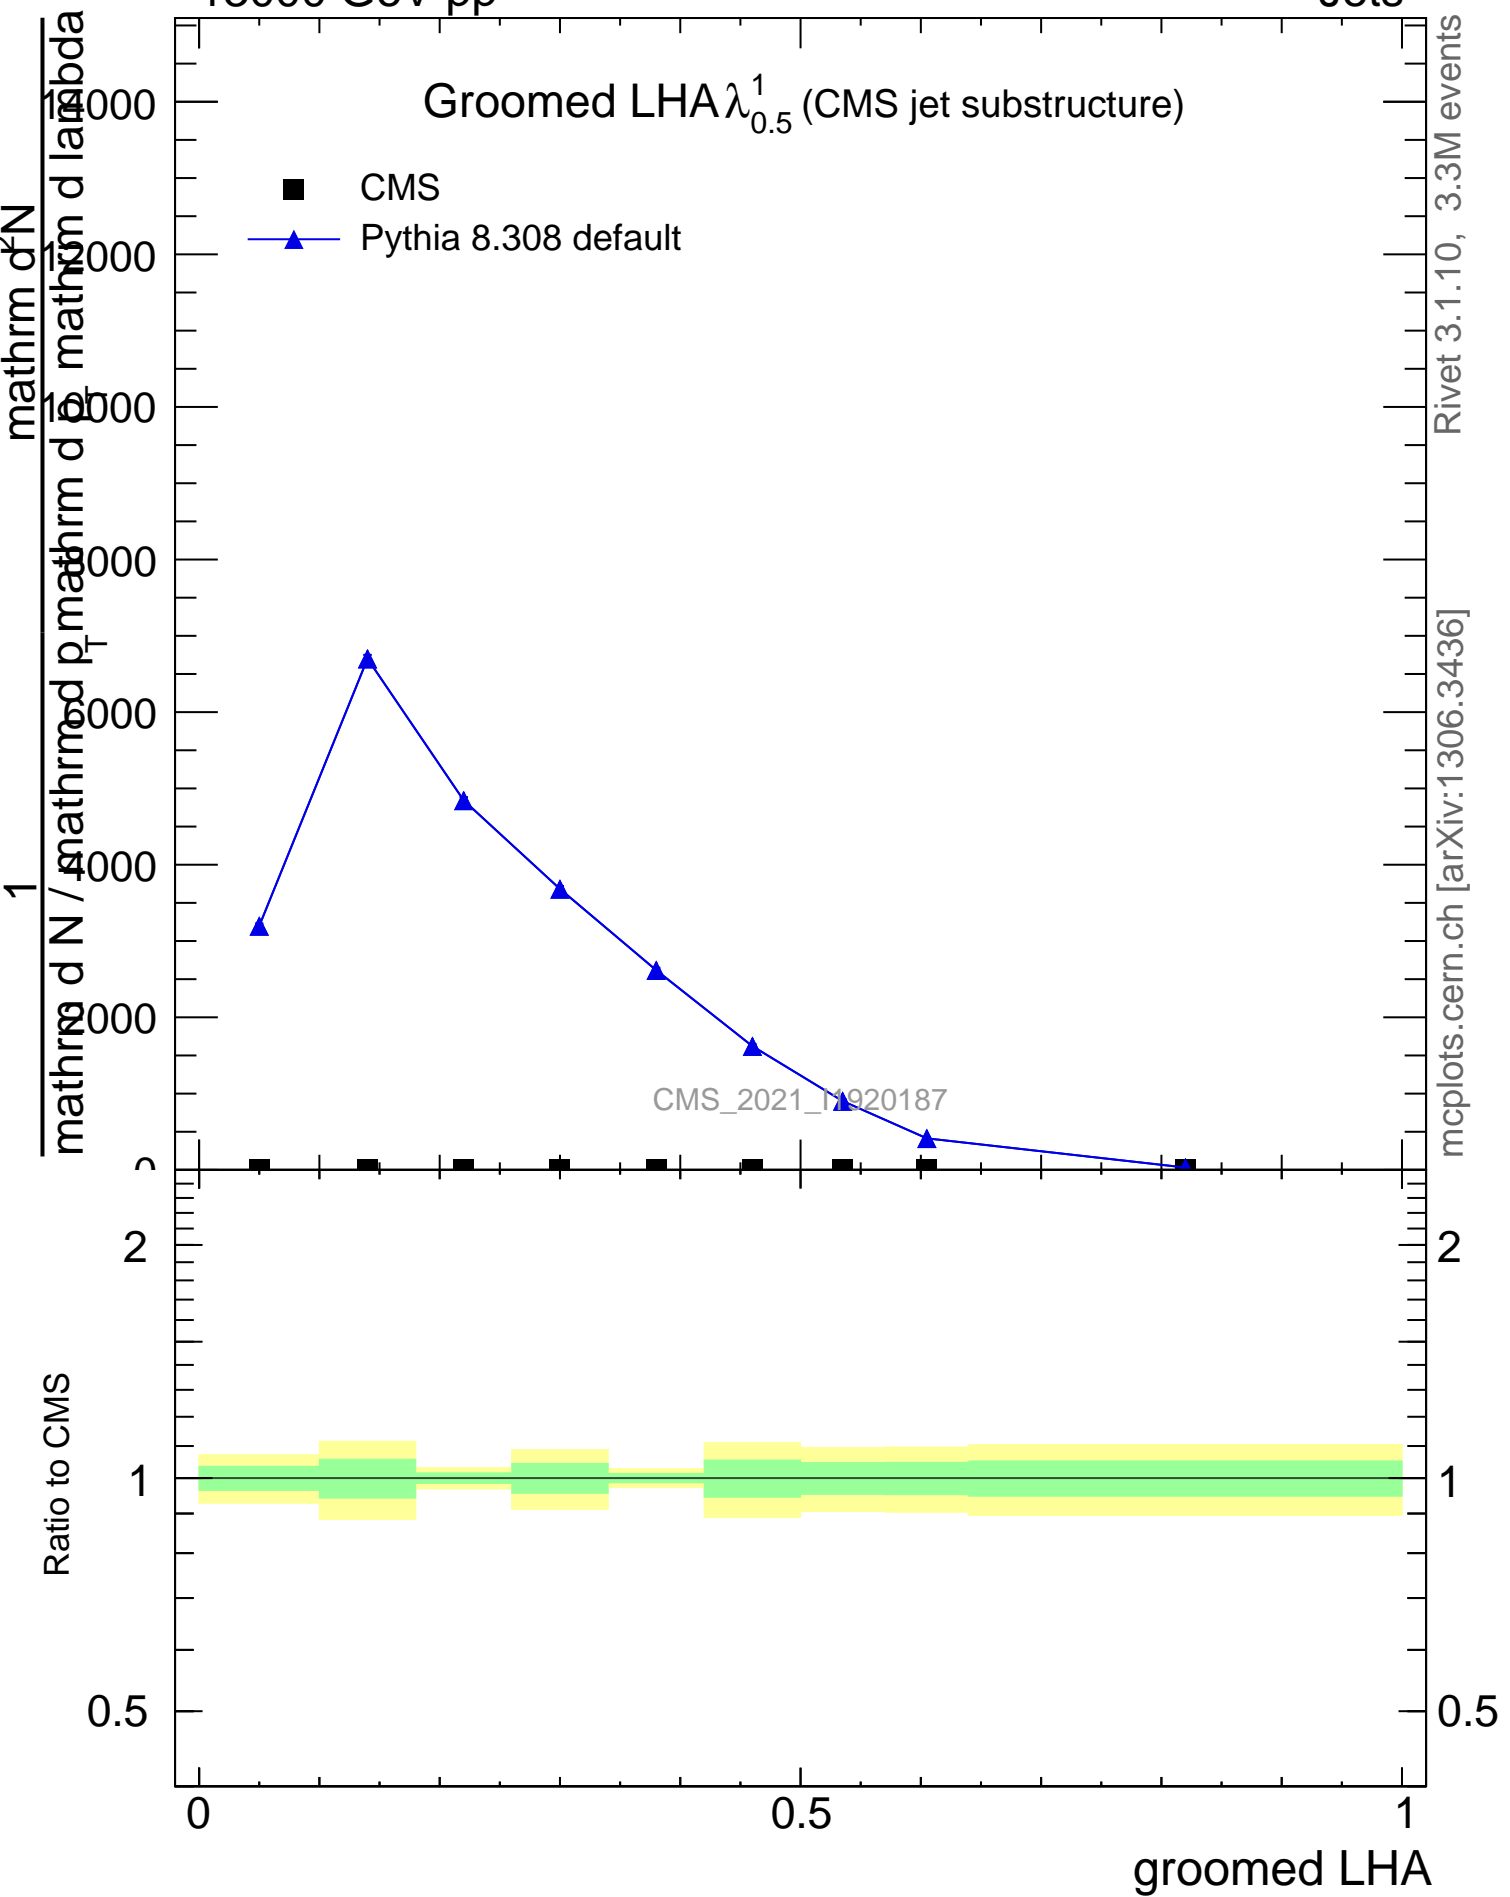

Groomed LHA $\lambda_{0.5}^1$ (CMS jet substructure)

- CMS
- ▲ Pythia 8.308 default

CMS_2021_11920187

Rivet 3.1.10, 3.3M events
mcplots.cern.ch [arXiv:1306.3436]

groomed LHA