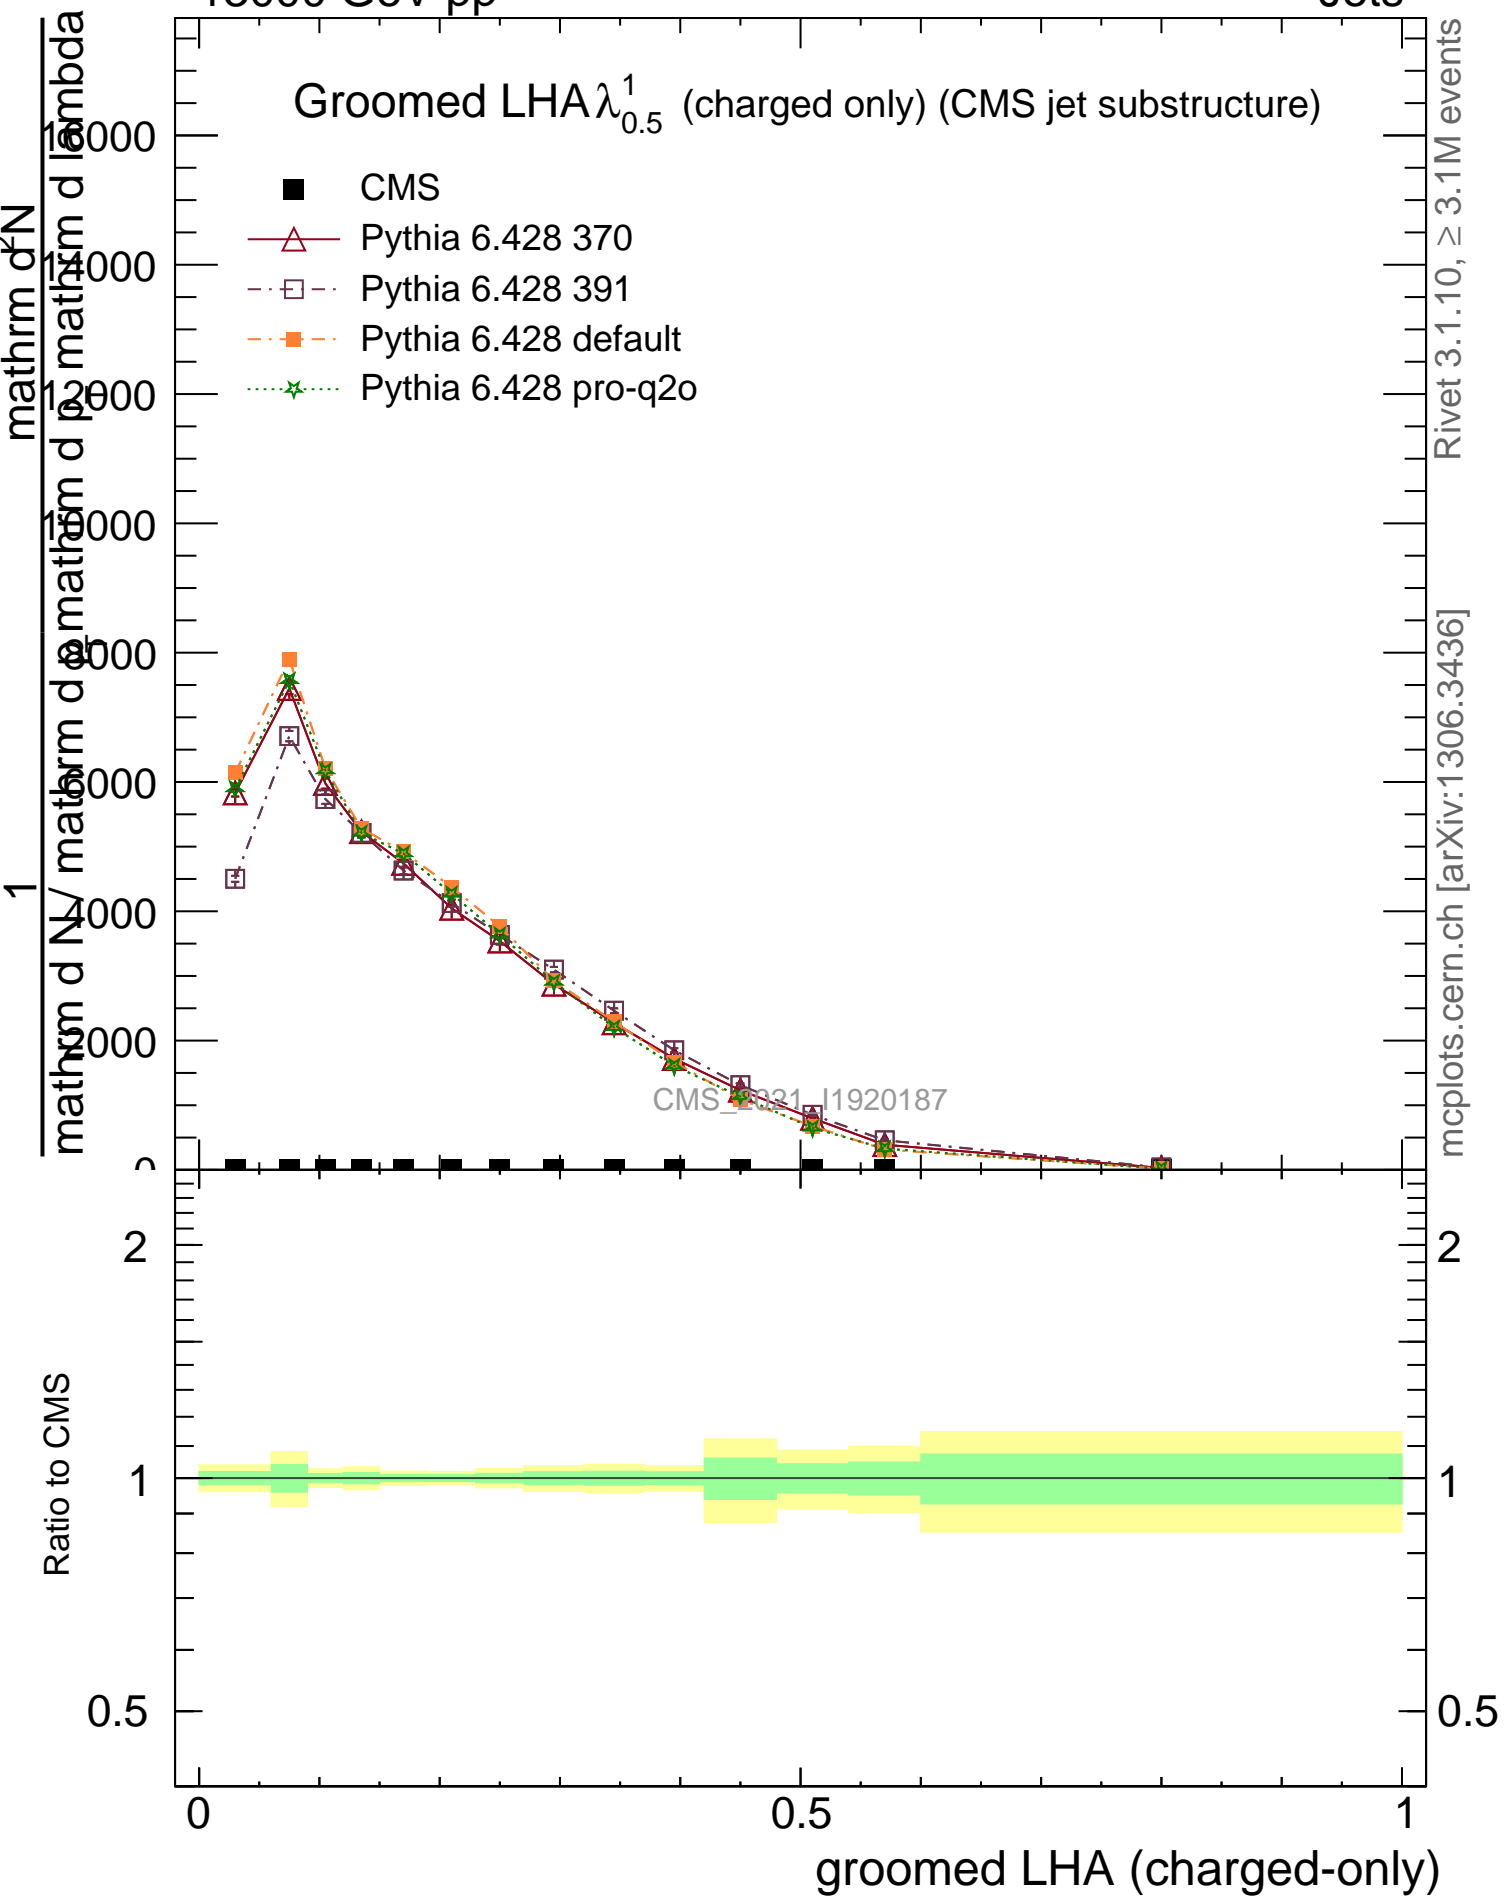

Groomed LHA $\lambda_{0.5}^1$ (charged only) (CMS jet substructure)

- CMS
- △ Pythia 6.428 370
- Pythia 6.428 391
- Pythia 6.428 default
- ★ Pythia 6.428 pro-q2o

Rivet 3.1.10, ≥ 3.1M events

mcplots.cern.ch [arXiv:1306.3436]