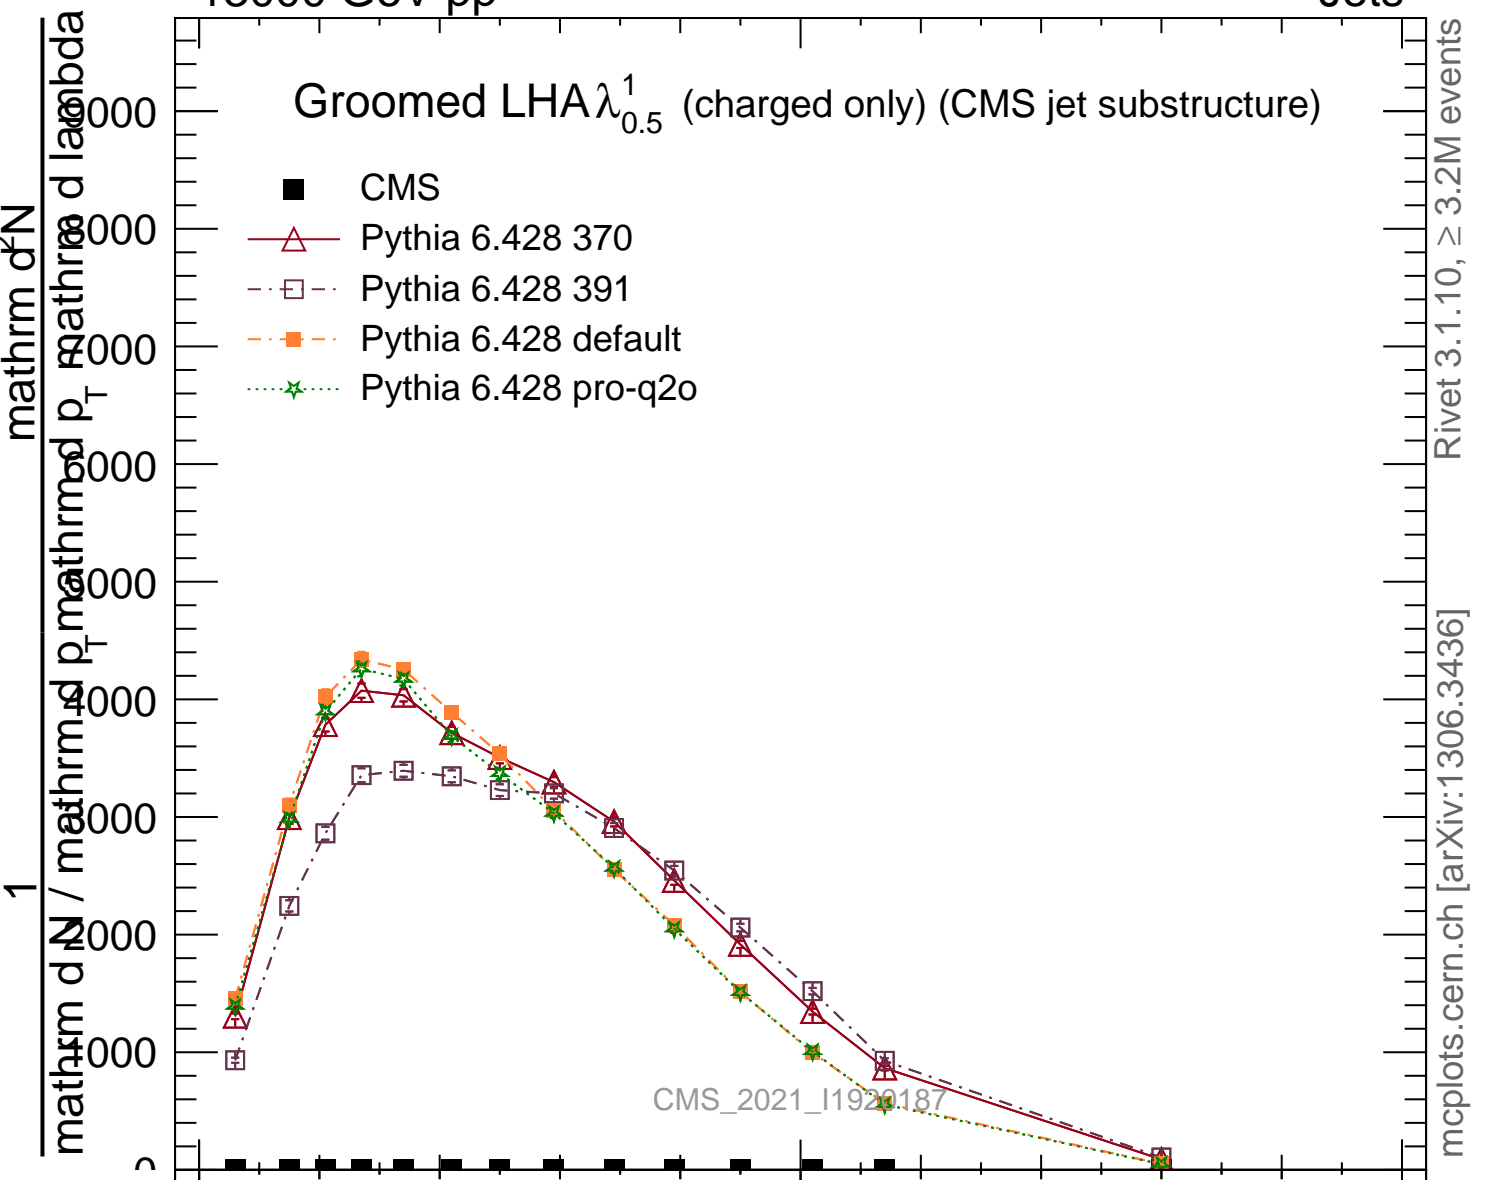

Groomed LHA $\lambda_{0.5}^1$ (charged only) (CMS jet substructure)

- CMS
- △ Pythia 6.428 370
- Pythia 6.428 391
- Pythia 6.428 default
- ★ Pythia 6.428 pro-q2o

CMS_2021_I1920187

mcplots.cern.ch [arXiv:1306.3436]

Rivet 3.1.10, ≥ 3.2M events