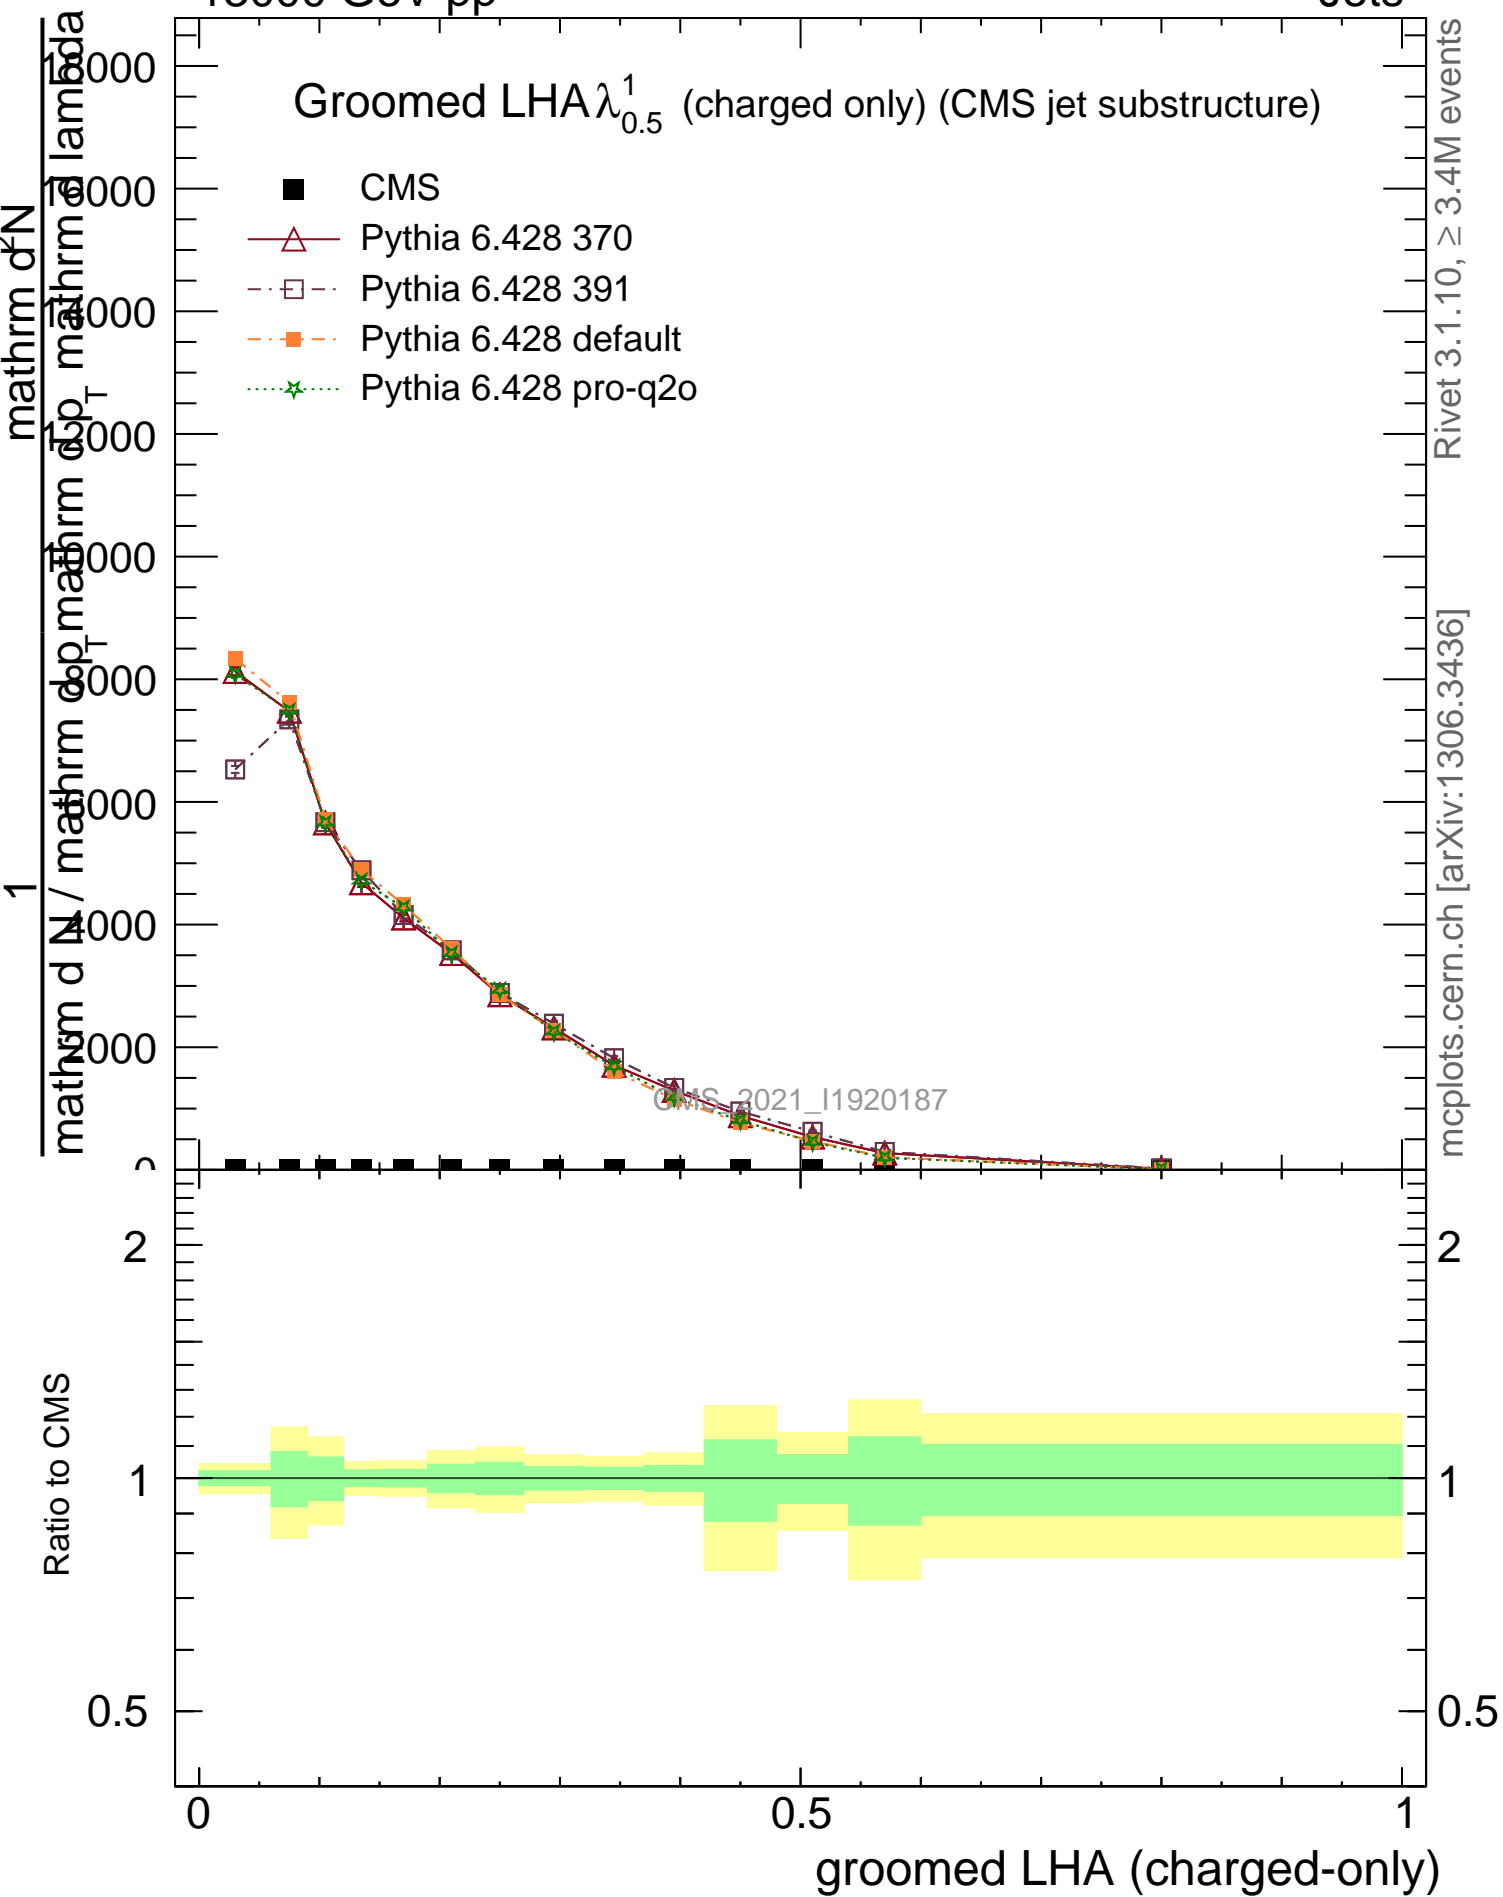

Groomed LHA $\lambda_{0.5}^1$ (charged only) (CMS jet substructure)

- CMS
- △— Pythia 6.428 370
- -□- - Pythia 6.428 391
- -■- - Pythia 6.428 default
- -★- - Pythia 6.428 pro-q2o

Rivet 3.1.10, ≥ 3.4M events

mcplots.cern.ch [arXiv:1306.3436]

CMS_2021_11920187