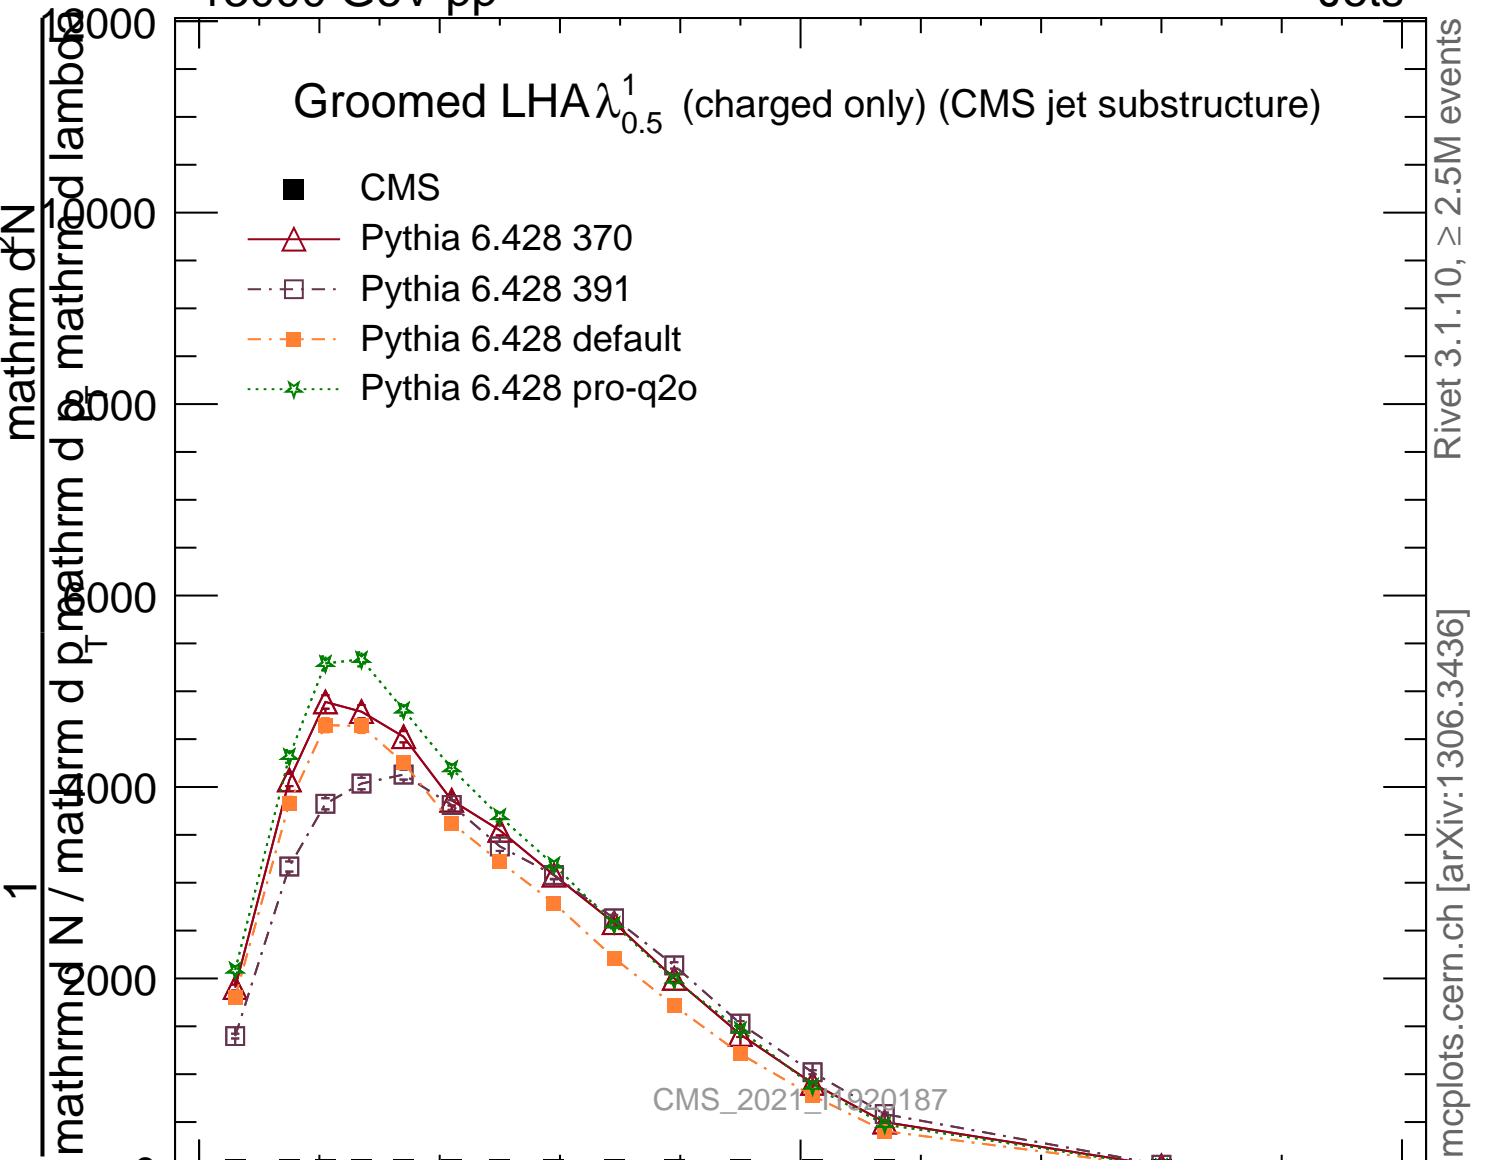

Groomed LHA $\lambda_{0.5}^1$ (charged only) (CMS jet substructure)

- CMS
- △ Pythia 6.428 370
- Pythia 6.428 391
- Pythia 6.428 default
- ☆ Pythia 6.428 pro-q2o

mcplots.cern.ch [arXiv:1306.3436]

Rivet 3.1.10, ≥ 2.5M events