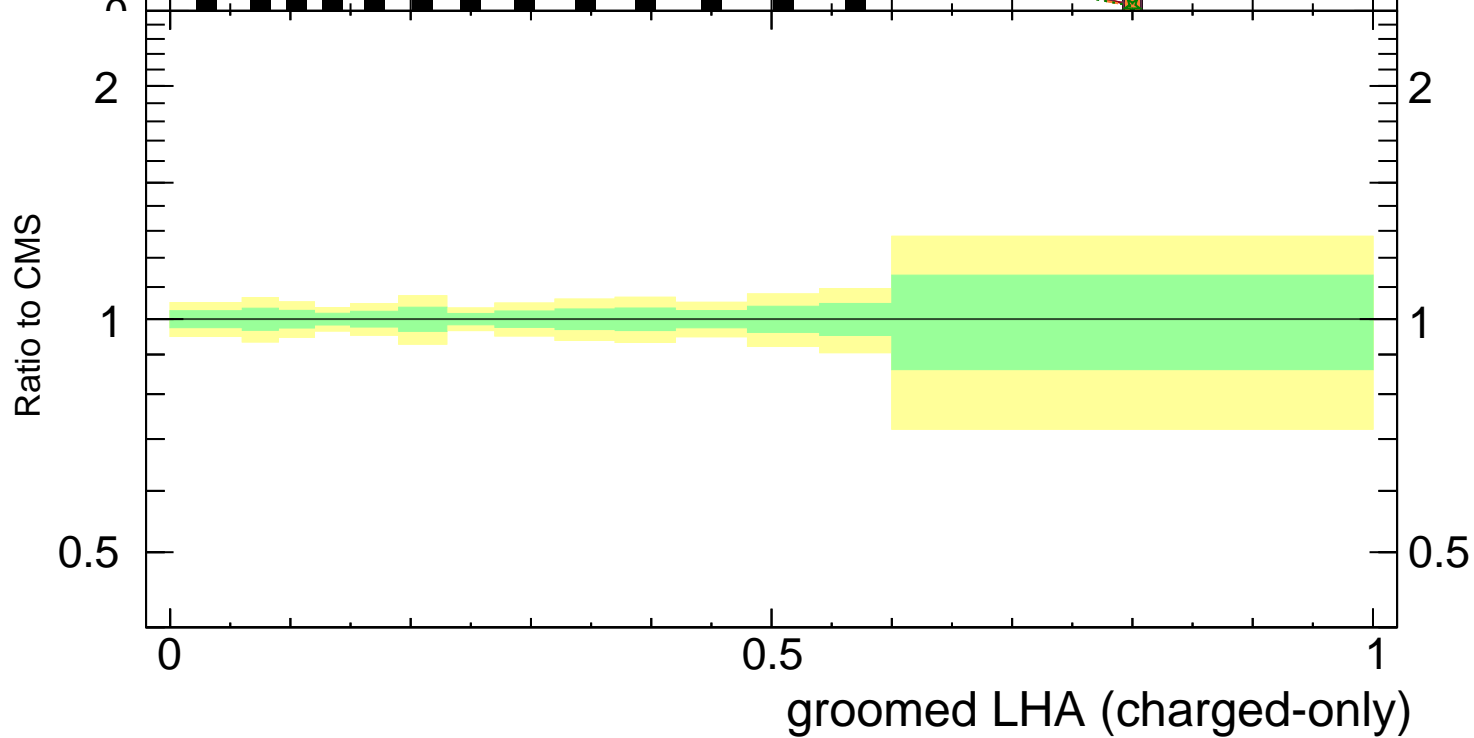

Groomed LHA  $\lambda_{0.5}^1$  (charged only) (CMS jet substructure)

- CMS
- △ Pythia 6.428 370
- Pythia 6.428 391
- Pythia 6.428 default
- ☆ Pythia 6.428 pro-q2o

mcplots.cern.ch [arXiv:1306.3436]

Rivet 3.1.10, ≥ 3.2M events