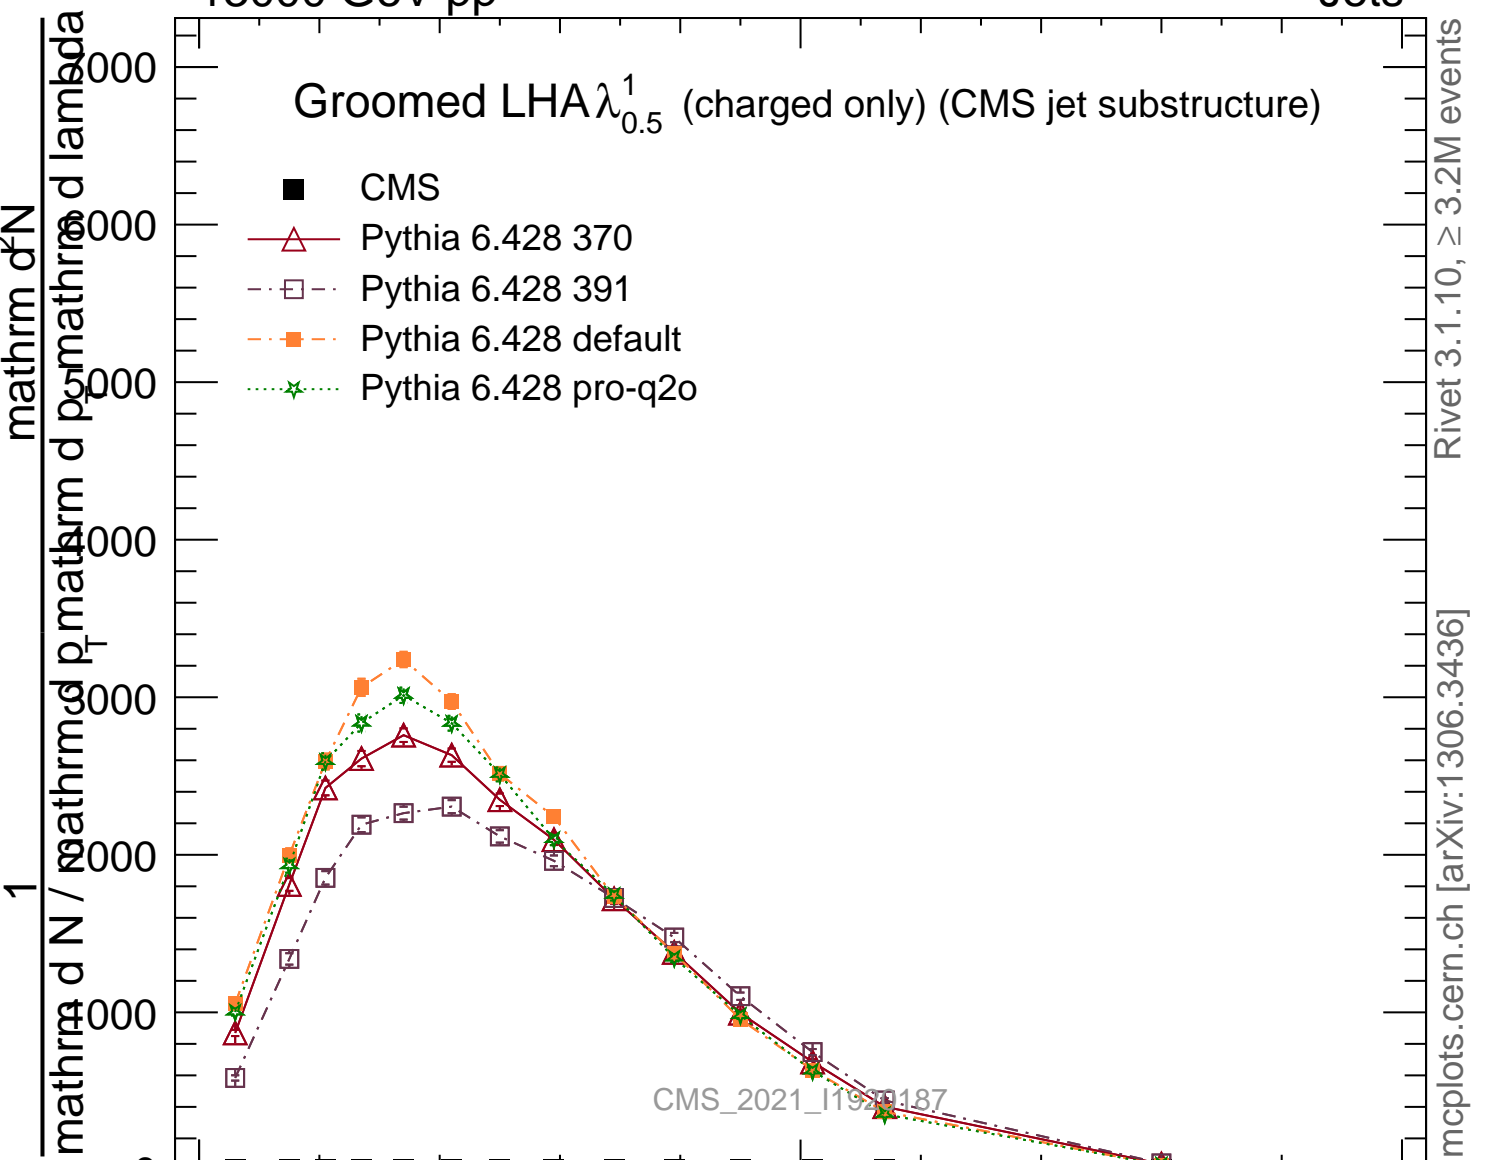

Groomed LHA  $\lambda_{0.5}^1$  (charged only) (CMS jet substructure)

- CMS
- △ Pythia 6.428 370
- Pythia 6.428 391
- Pythia 6.428 default
- ☆ Pythia 6.428 pro-q2o

mcplots.cern.ch [arXiv:1306.3436]

Rivet 3.1.10, ≥ 3.2M events