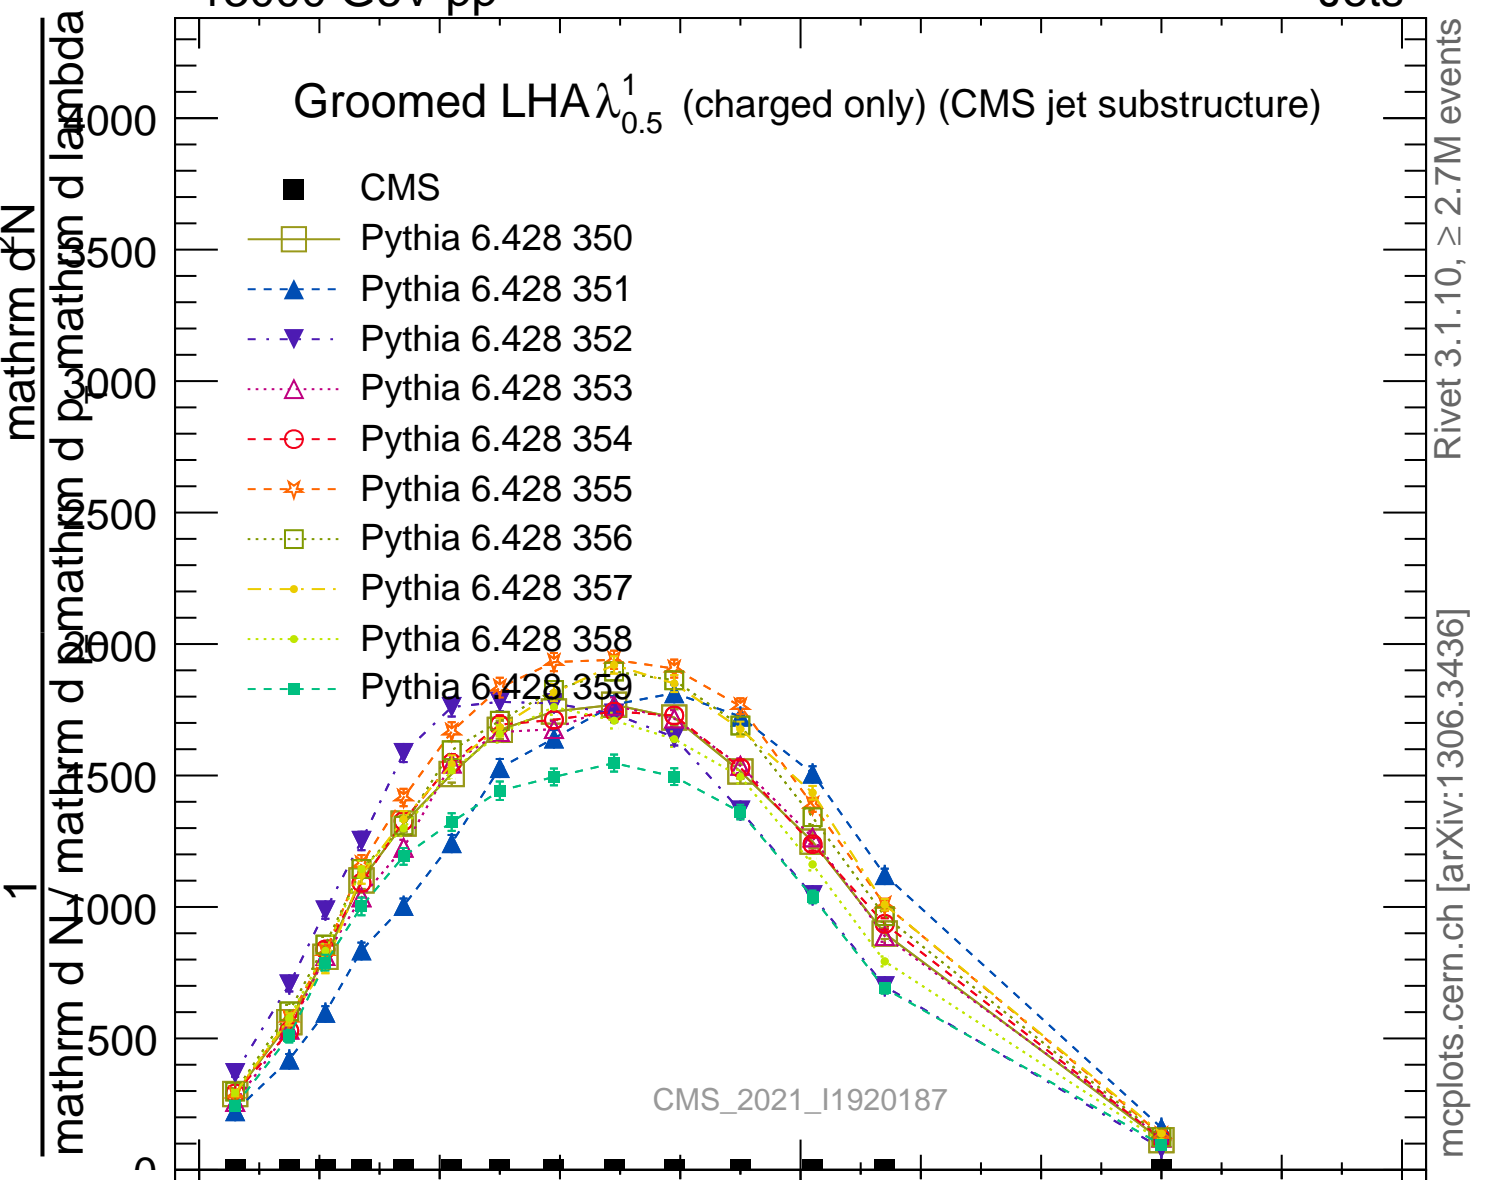

Groomed LHA $\lambda_{0.5}^1$ (charged only) (CMS jet substructure)

- CMS
- Pythia 6.428 350
- -▲- - Pythia 6.428 351
- -▼- - Pythia 6.428 352
- -△- - Pythia 6.428 353
- -○- - Pythia 6.428 354
- -☆- - Pythia 6.428 355
- -□- - Pythia 6.428 356
- -●- - Pythia 6.428 357
- -●- - Pythia 6.428 358
- -■- - Pythia 6.428 359

Rivet 3.1.10, ≥ 2.7M events
mcplots.cern.ch [arXiv:1306.3436]