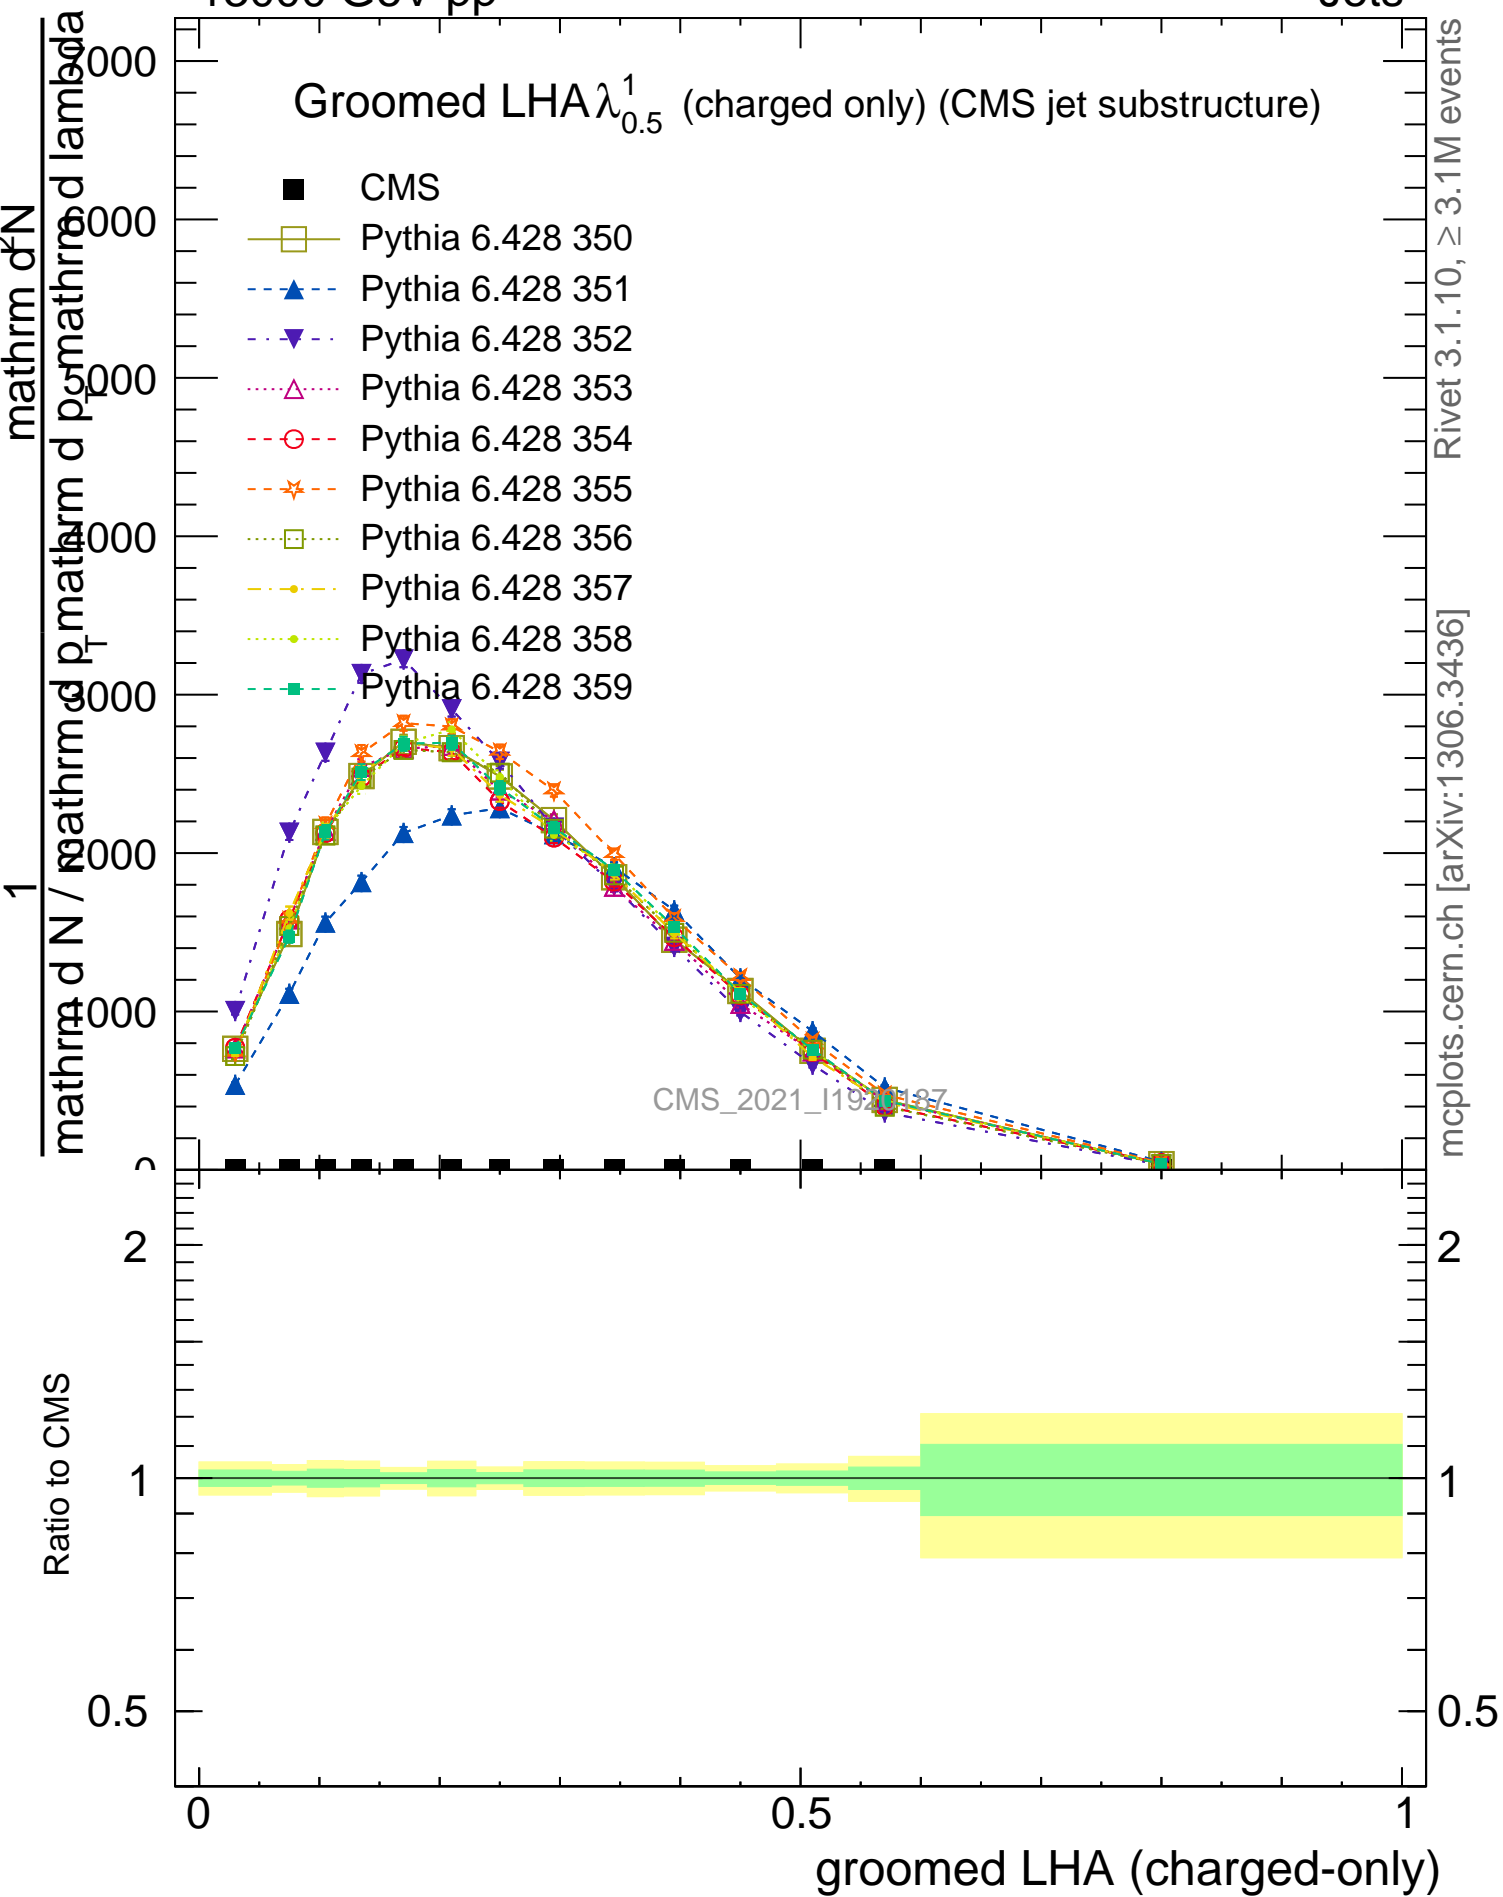

Groomed LHA  $\lambda_{0.5}^1$  (charged only) (CMS jet substructure)

- CMS
- Pythia 6.428 350
- -▲- - Pythia 6.428 351
- -▼- - Pythia 6.428 352
- -△- - Pythia 6.428 353
- -○- - Pythia 6.428 354
- -☆- - Pythia 6.428 355
- -□- - Pythia 6.428 356
- -●- - Pythia 6.428 357
- -●- - Pythia 6.428 358
- -■- - Pythia 6.428 359

Rivet 3.1.10, ≥ 3.1M events

mcplots.cern.ch [arXiv:1306.3436]