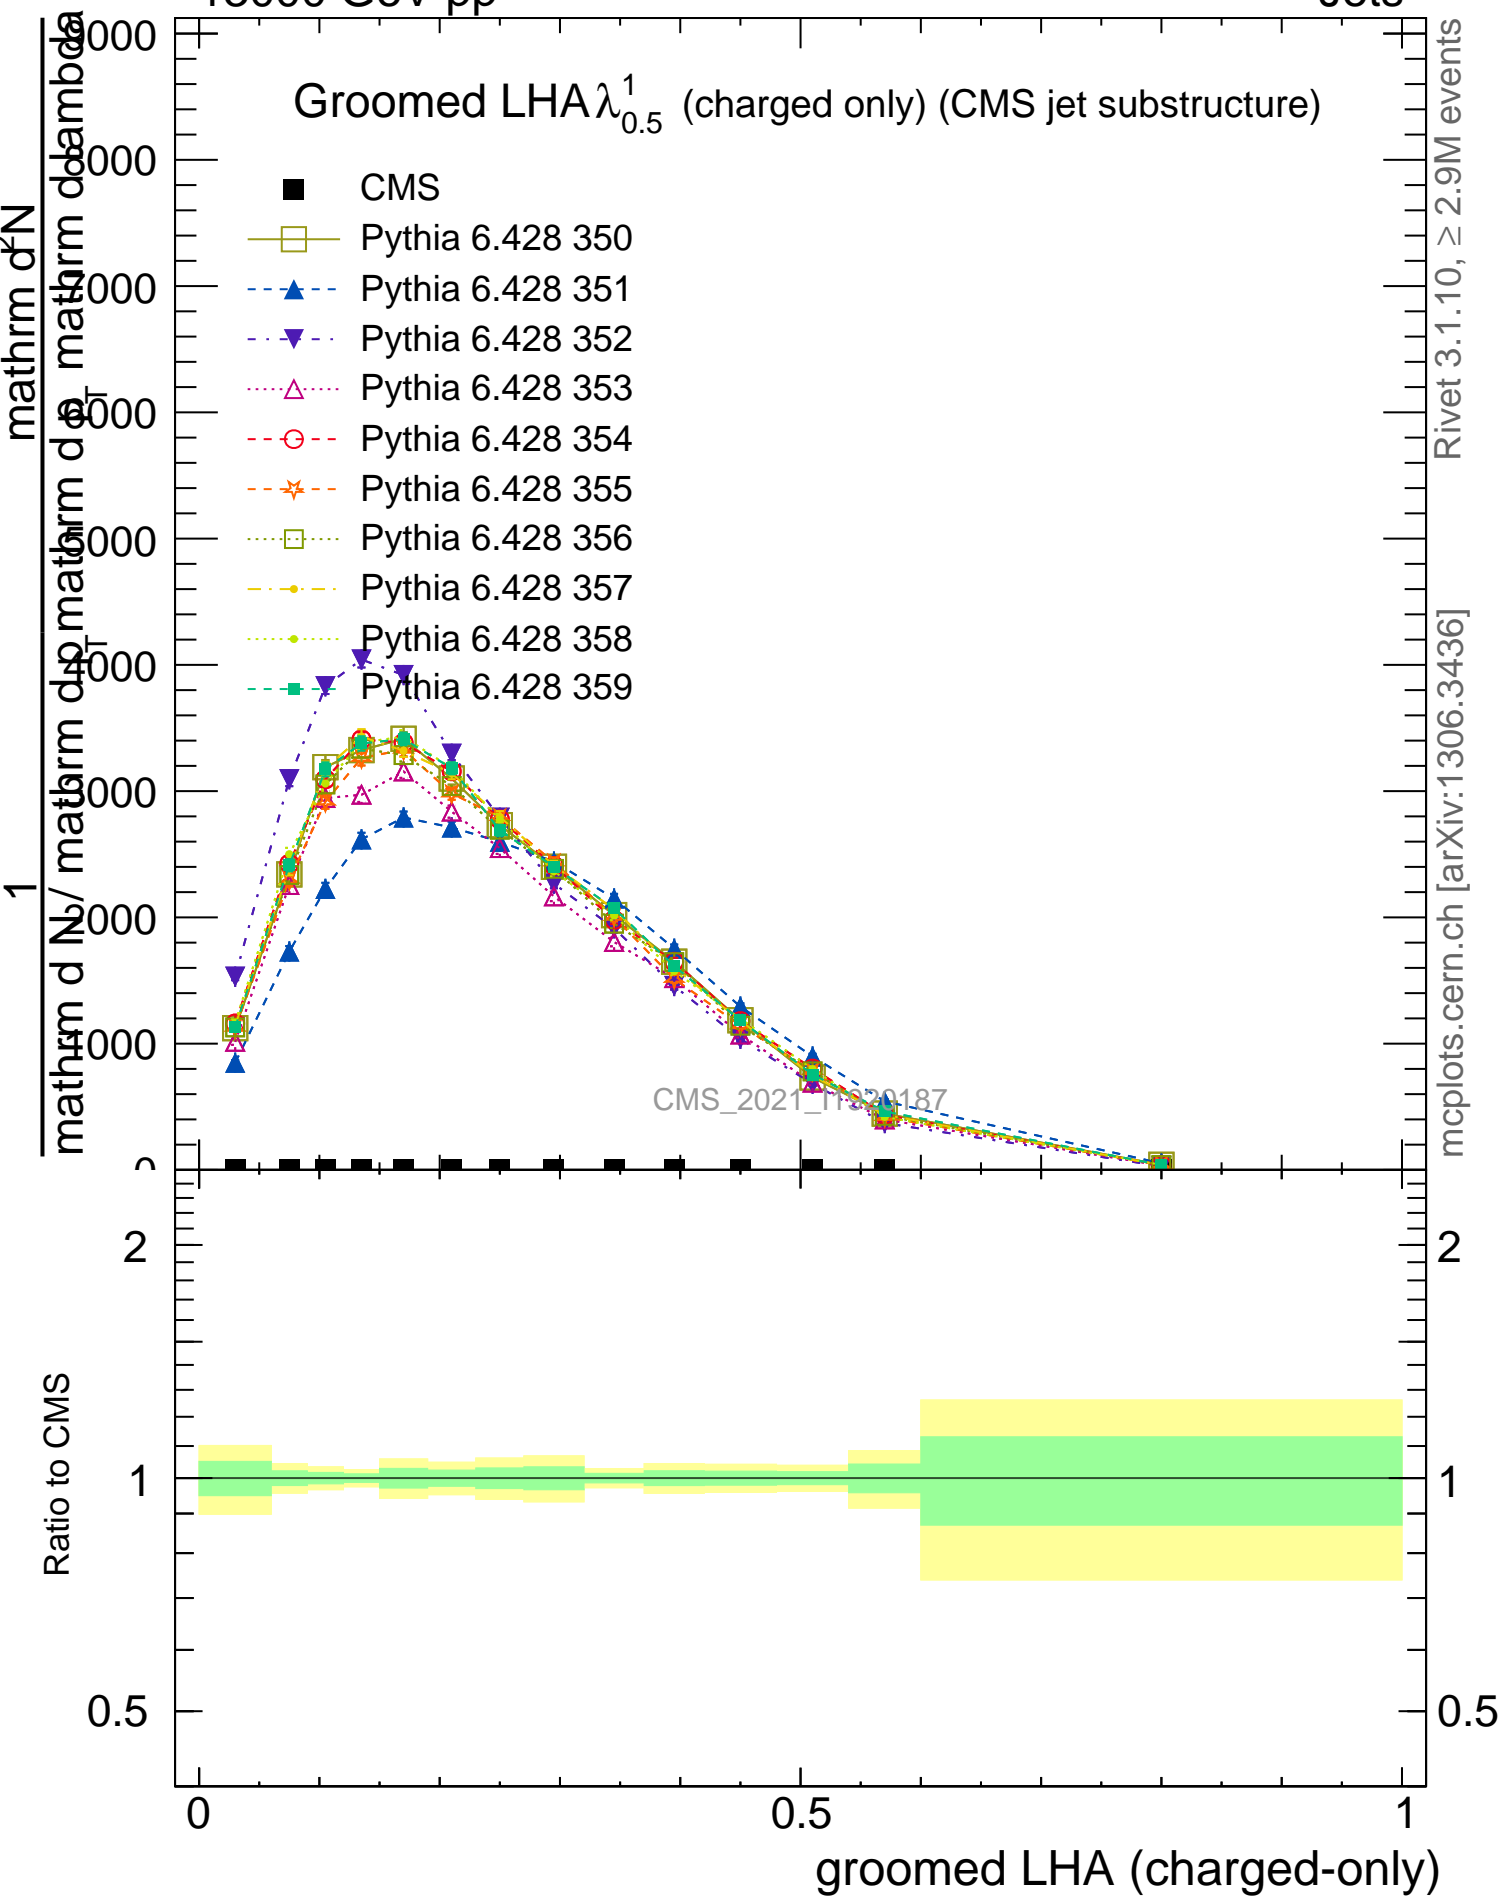

Groomed LHA  $\lambda_{0.5}^1$  (charged only) (CMS jet substructure)

- CMS
- Pythia 6.428 350
- -▲- - Pythia 6.428 351
- -▼- - Pythia 6.428 352
- -△- - Pythia 6.428 353
- -○- - Pythia 6.428 354
- -☆- - Pythia 6.428 355
- -□- - Pythia 6.428 356
- -●- - Pythia 6.428 357
- -●- - Pythia 6.428 358
- -■- - Pythia 6.428 359

Rivet 3.1.10, ≥ 2.9M events

mcplots.cern.ch [arXiv:1306.3436]