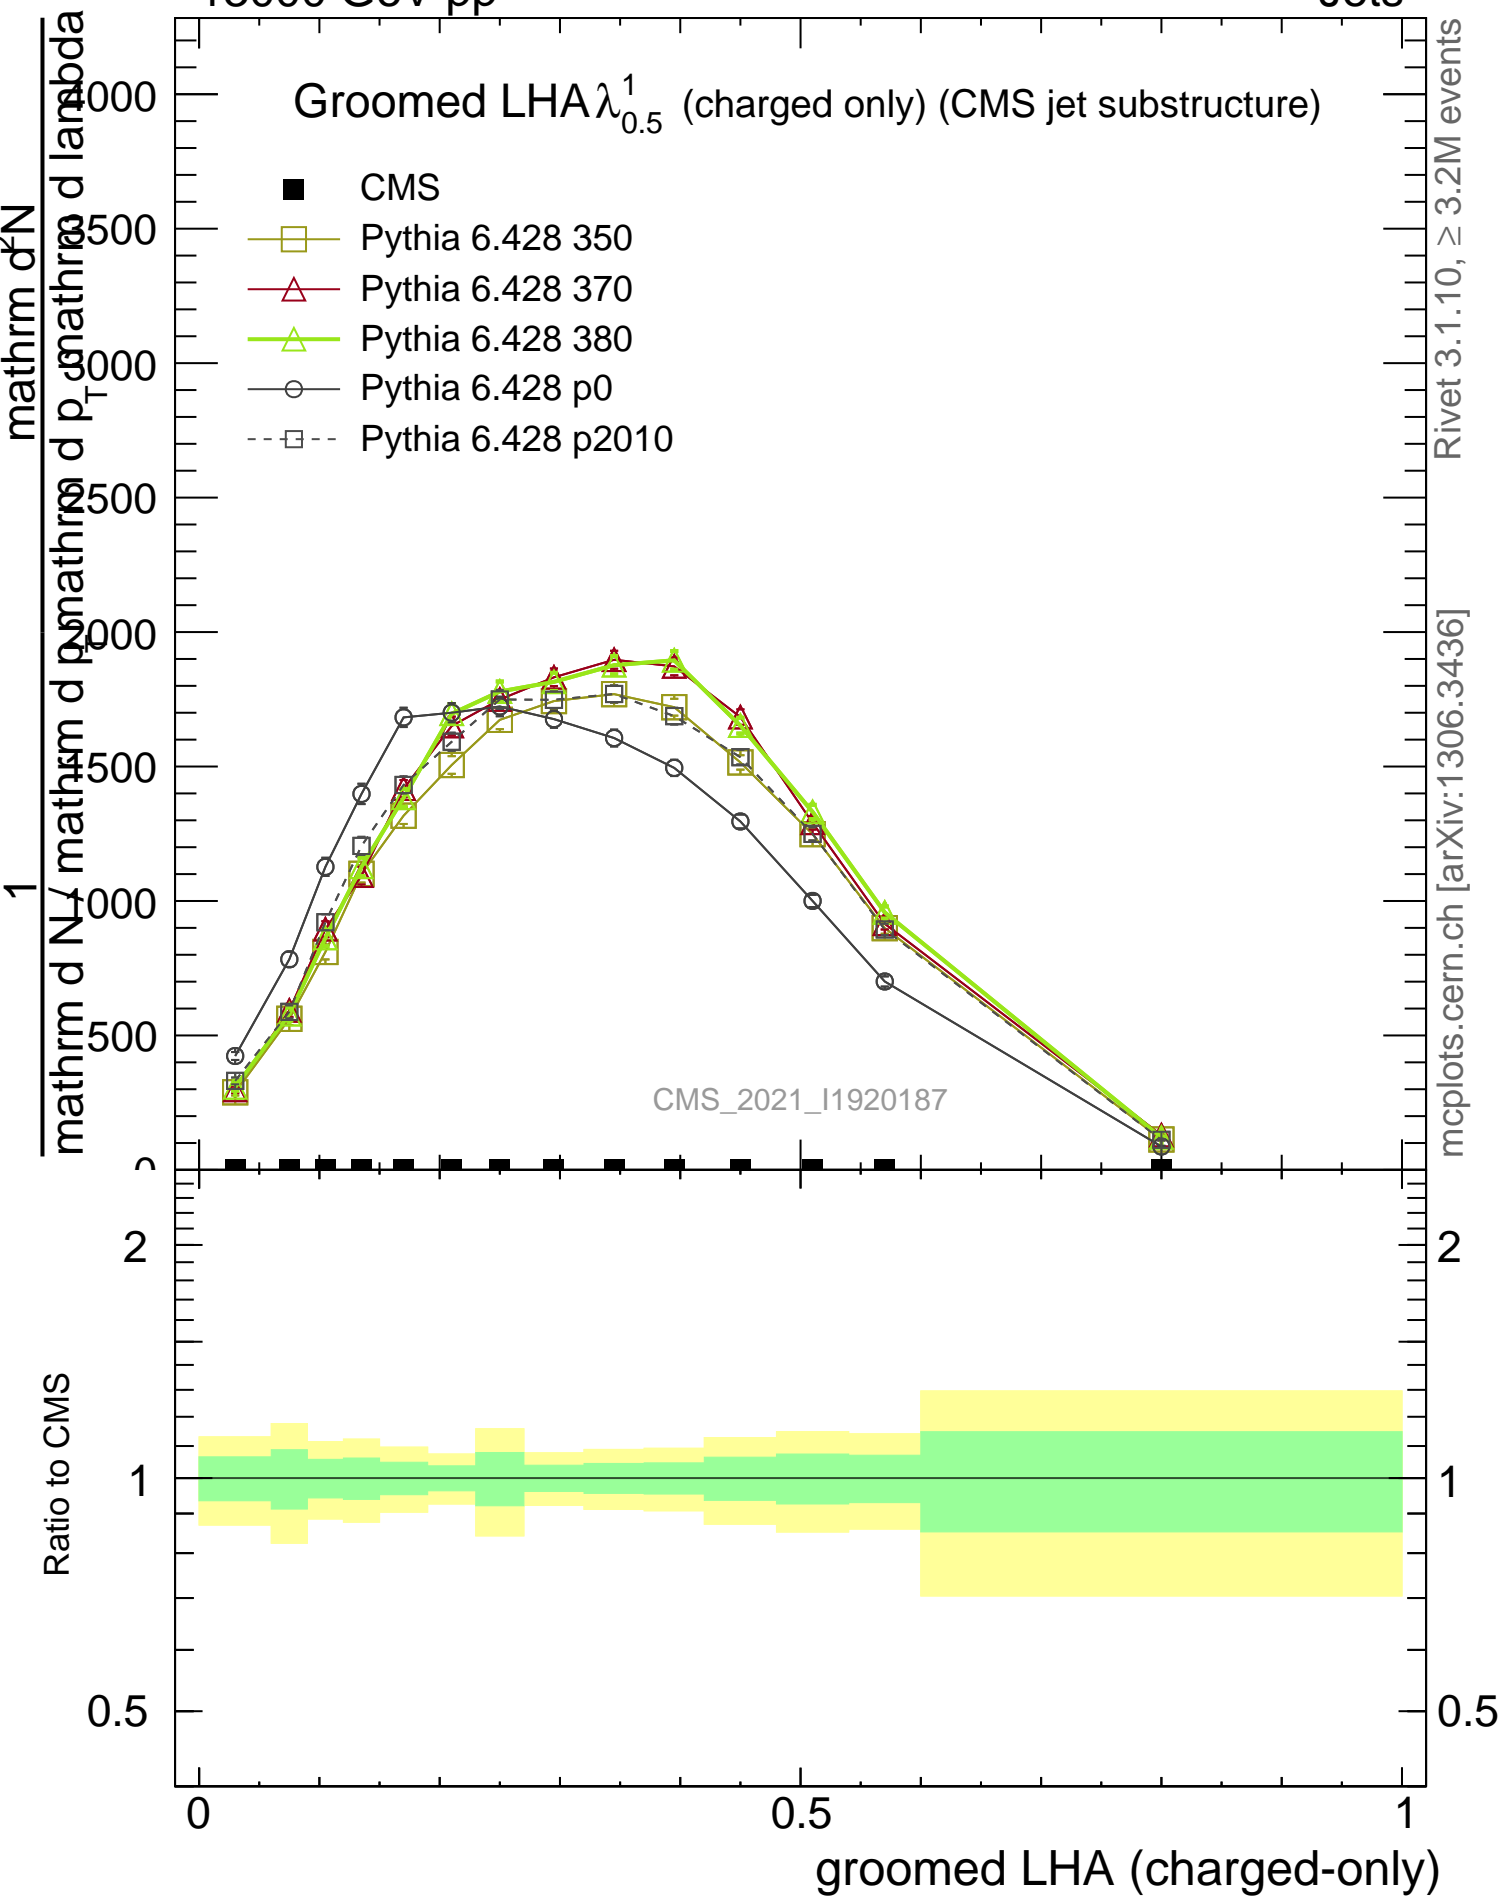

Groomed LHA $\lambda_{0.5}^1$ (charged only) (CMS jet substructure)

- CMS
- Pythia 6.428 350
- △— Pythia 6.428 370
- △— Pythia 6.428 380
- Pythia 6.428 p0
- - □ - - Pythia 6.428 p2010

Rivet 3.1.10, ≥ 3.2M events
mcplots.cern.ch [arXiv:1306.3436]