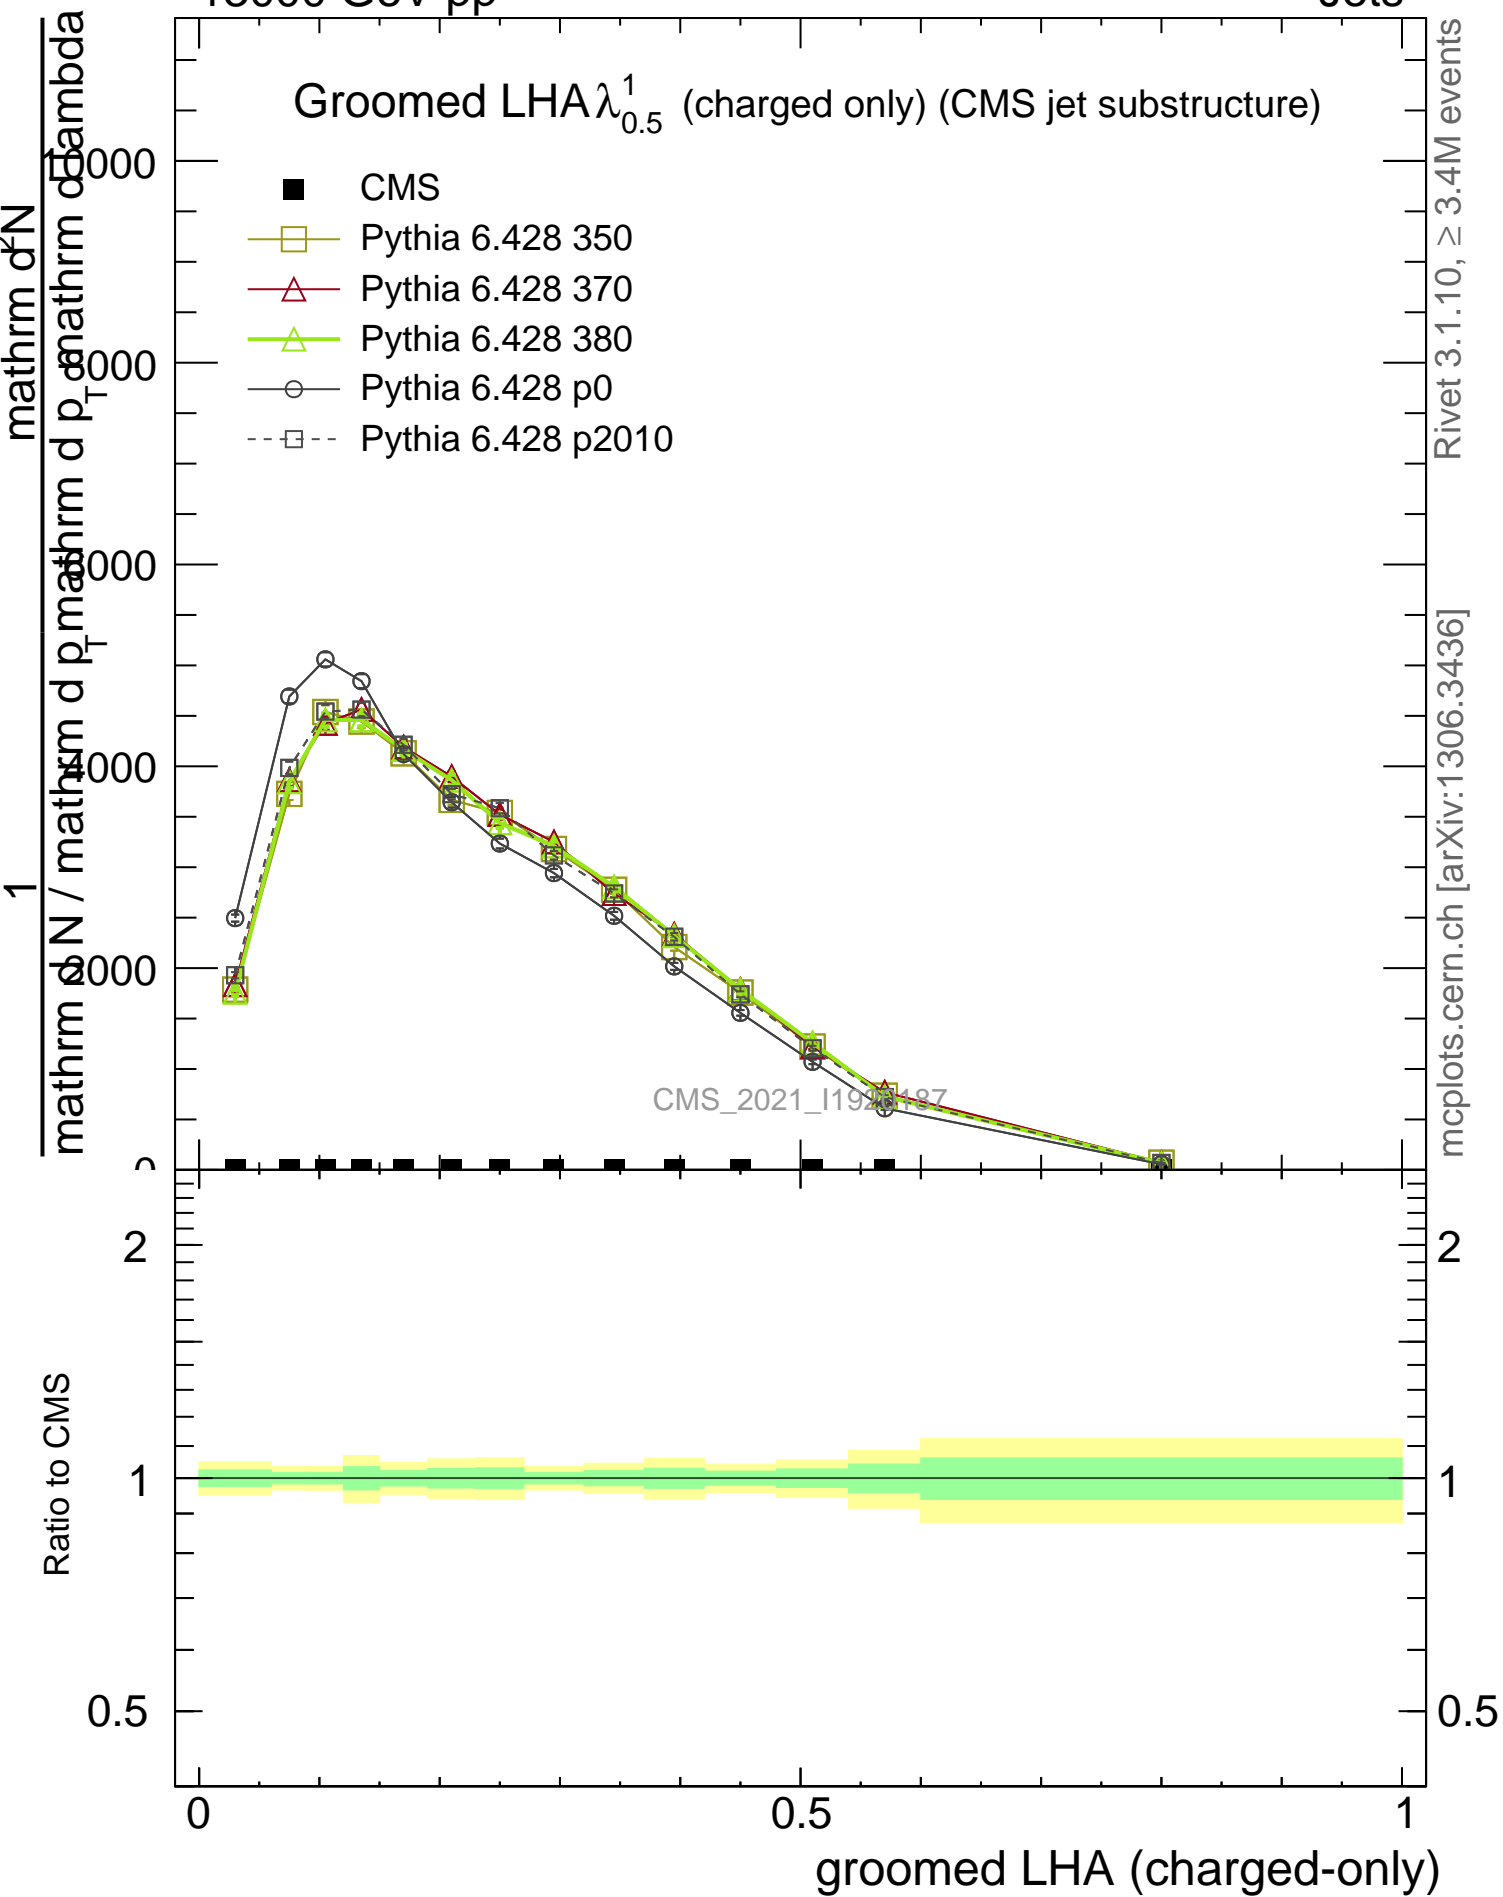

Groomed LHA $\lambda_{0.5}^1$ (charged only) (CMS jet substructure)

- CMS
- Pythia 6.428 350
- △— Pythia 6.428 370
- △— Pythia 6.428 380
- Pythia 6.428 p0
- - □ - - Pythia 6.428 p2010

Rivet 3.1.10, ≥ 3.4M events
mcplots.cern.ch [arXiv:1306.3436]