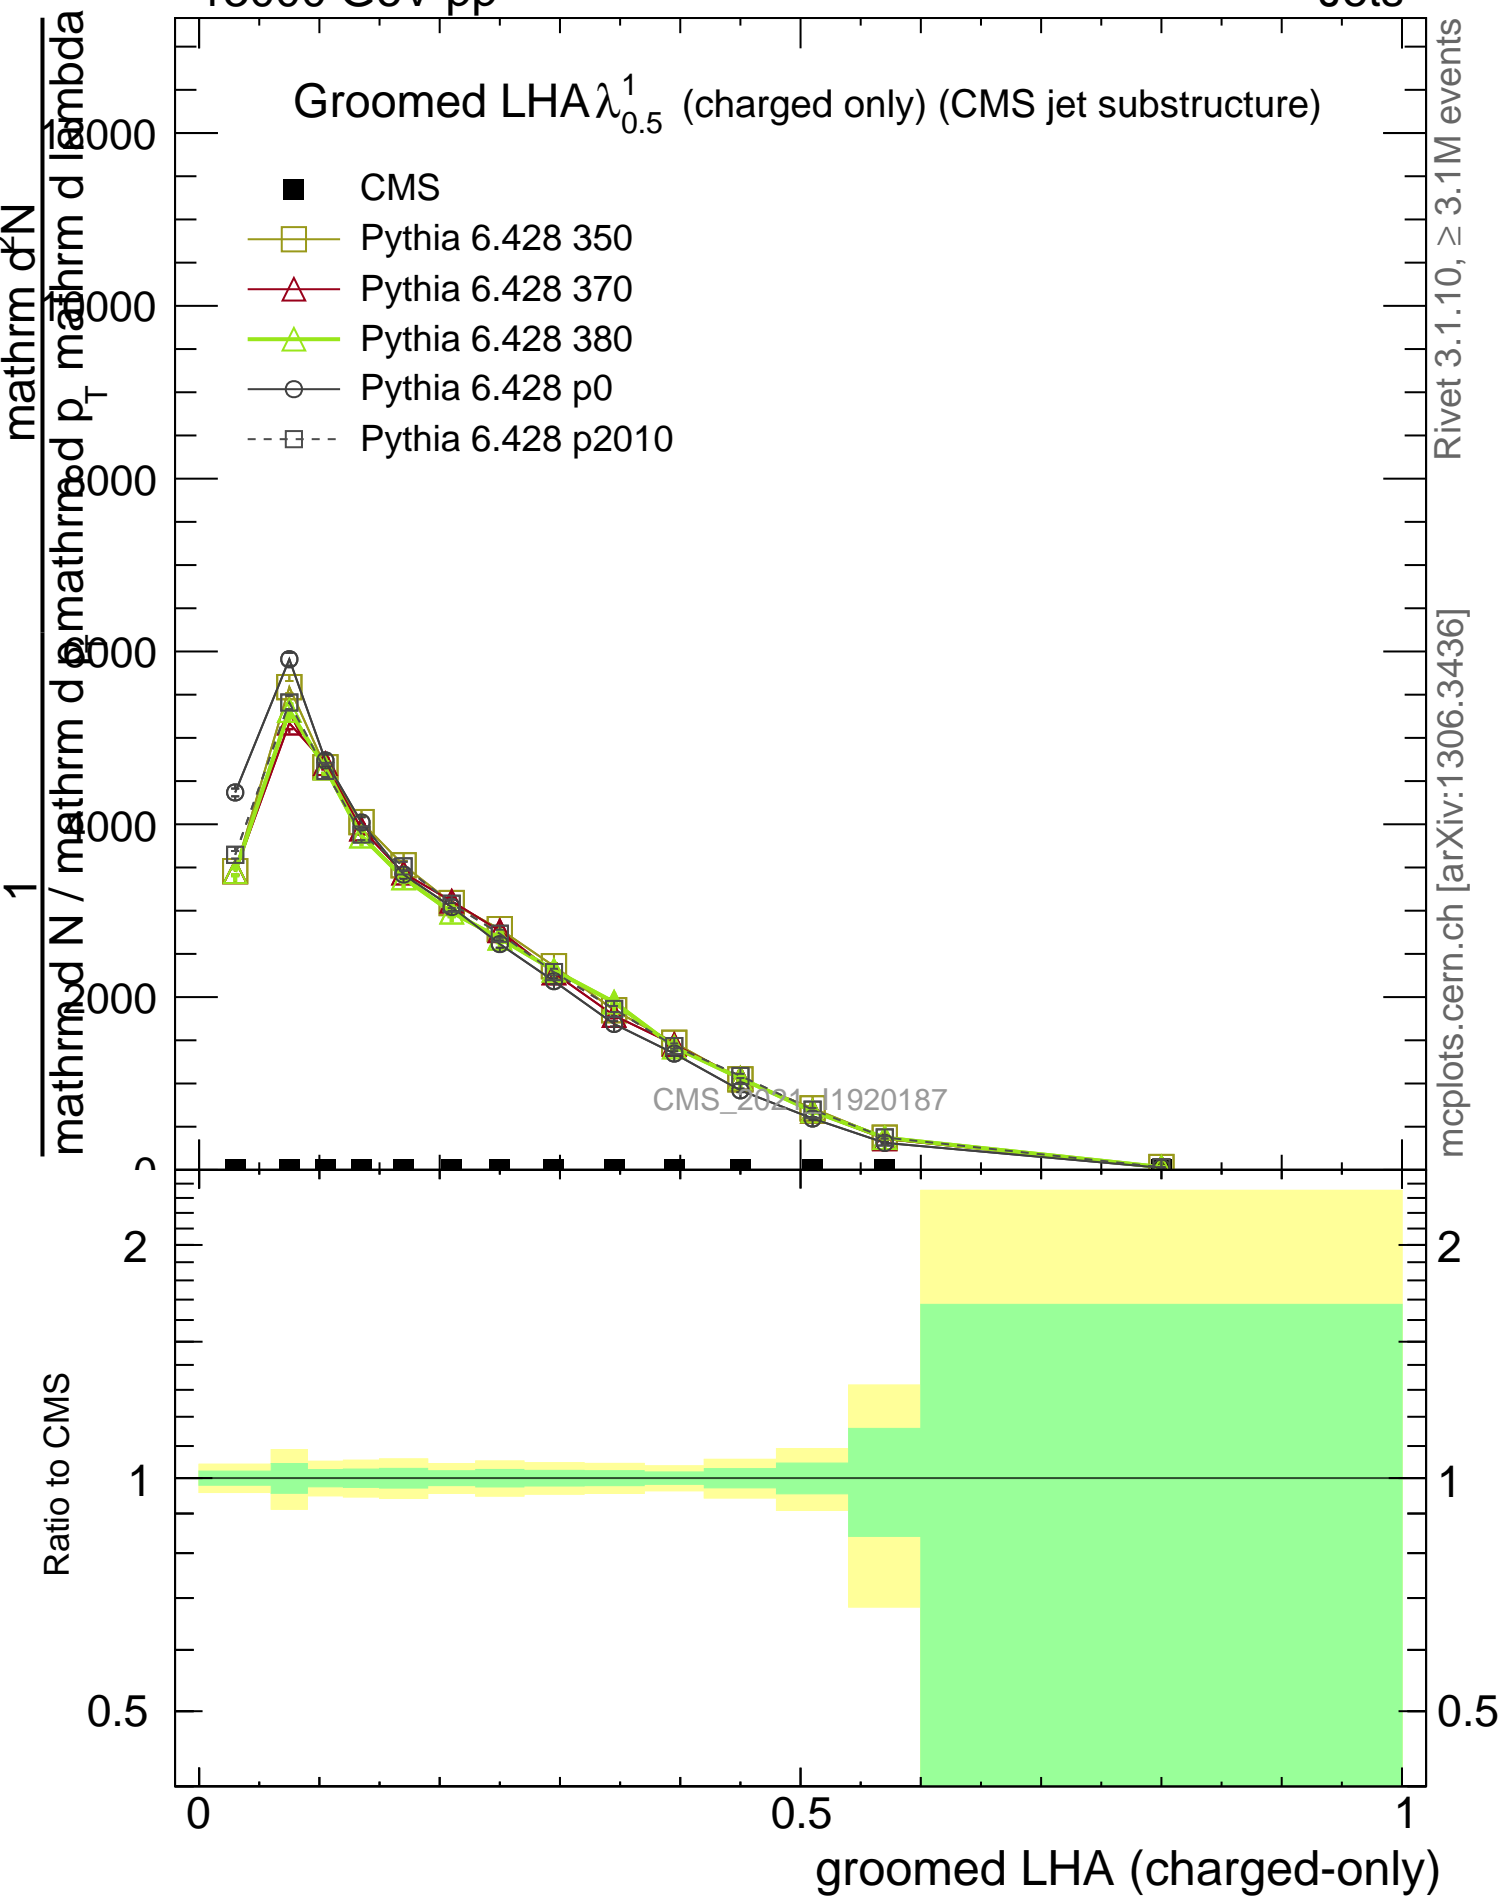

Groomed LHA $\lambda_{0.5}^1$ (charged only) (CMS jet substructure)

- CMS
- Pythia 6.428 350
- △— Pythia 6.428 370
- △— Pythia 6.428 380
- Pythia 6.428 p0
- - □ - - Pythia 6.428 p2010

mcplots.cern.ch [arXiv:1306.3436]

Rivet 3.1.10, $\geq 3.1M$ events

CMS_2021_11920187