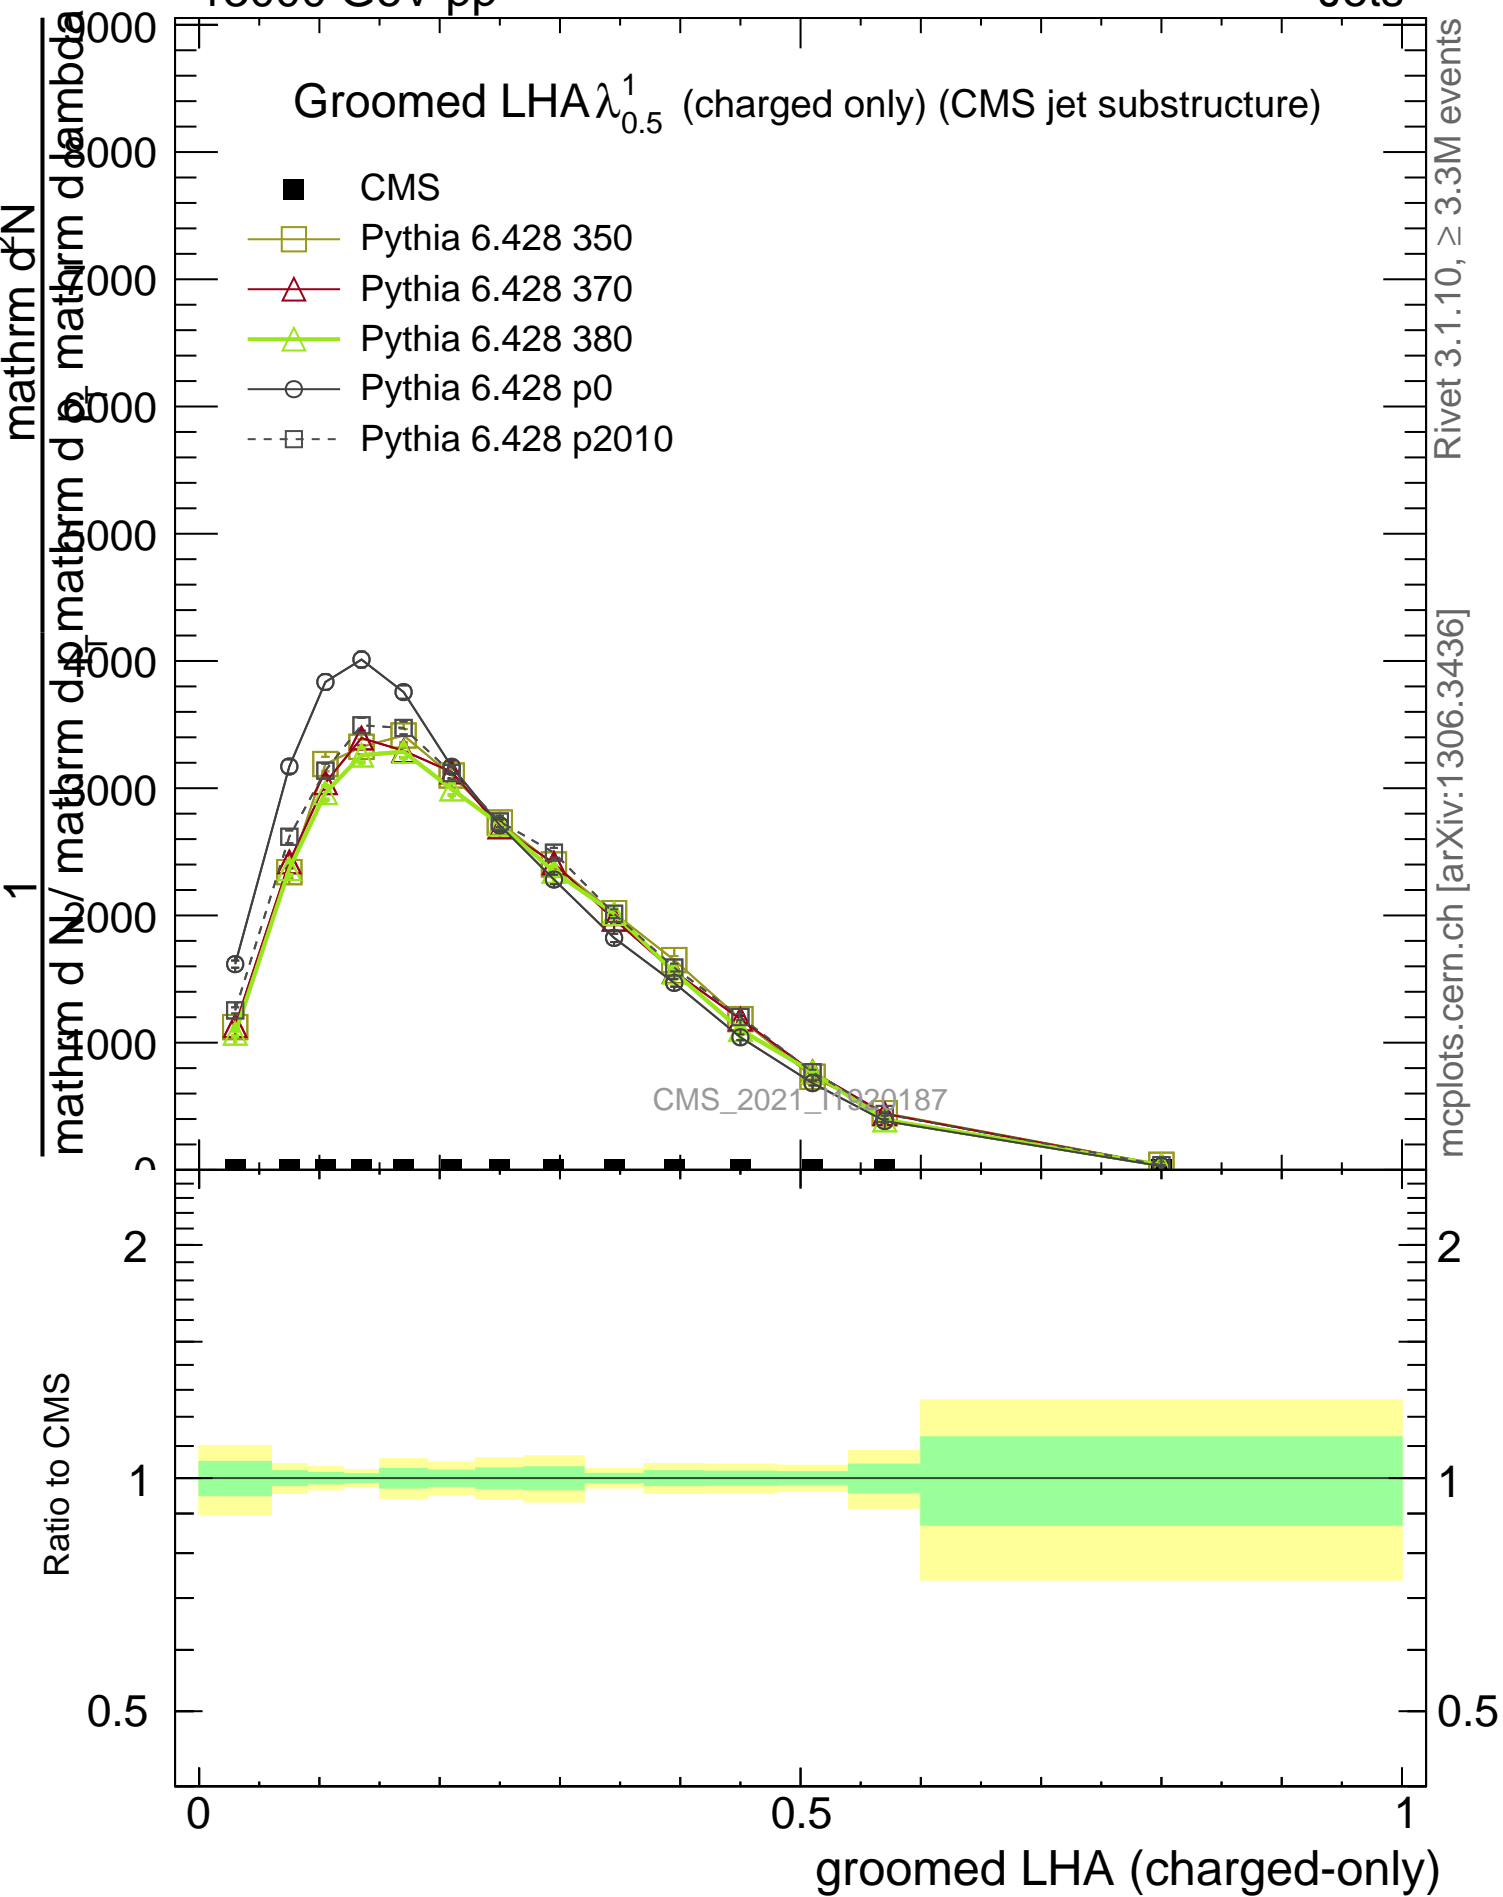

Groomed LHA $\lambda_{0.5}^1$ (charged only) (CMS jet substructure)

- CMS
- Pythia 6.428 350
- △— Pythia 6.428 370
- △— Pythia 6.428 380
- Pythia 6.428 p0
- - □ - - Pythia 6.428 p2010

Rivet 3.1.10, ≥ 3.3M events

mcplots.cern.ch [arXiv:1306.3436]