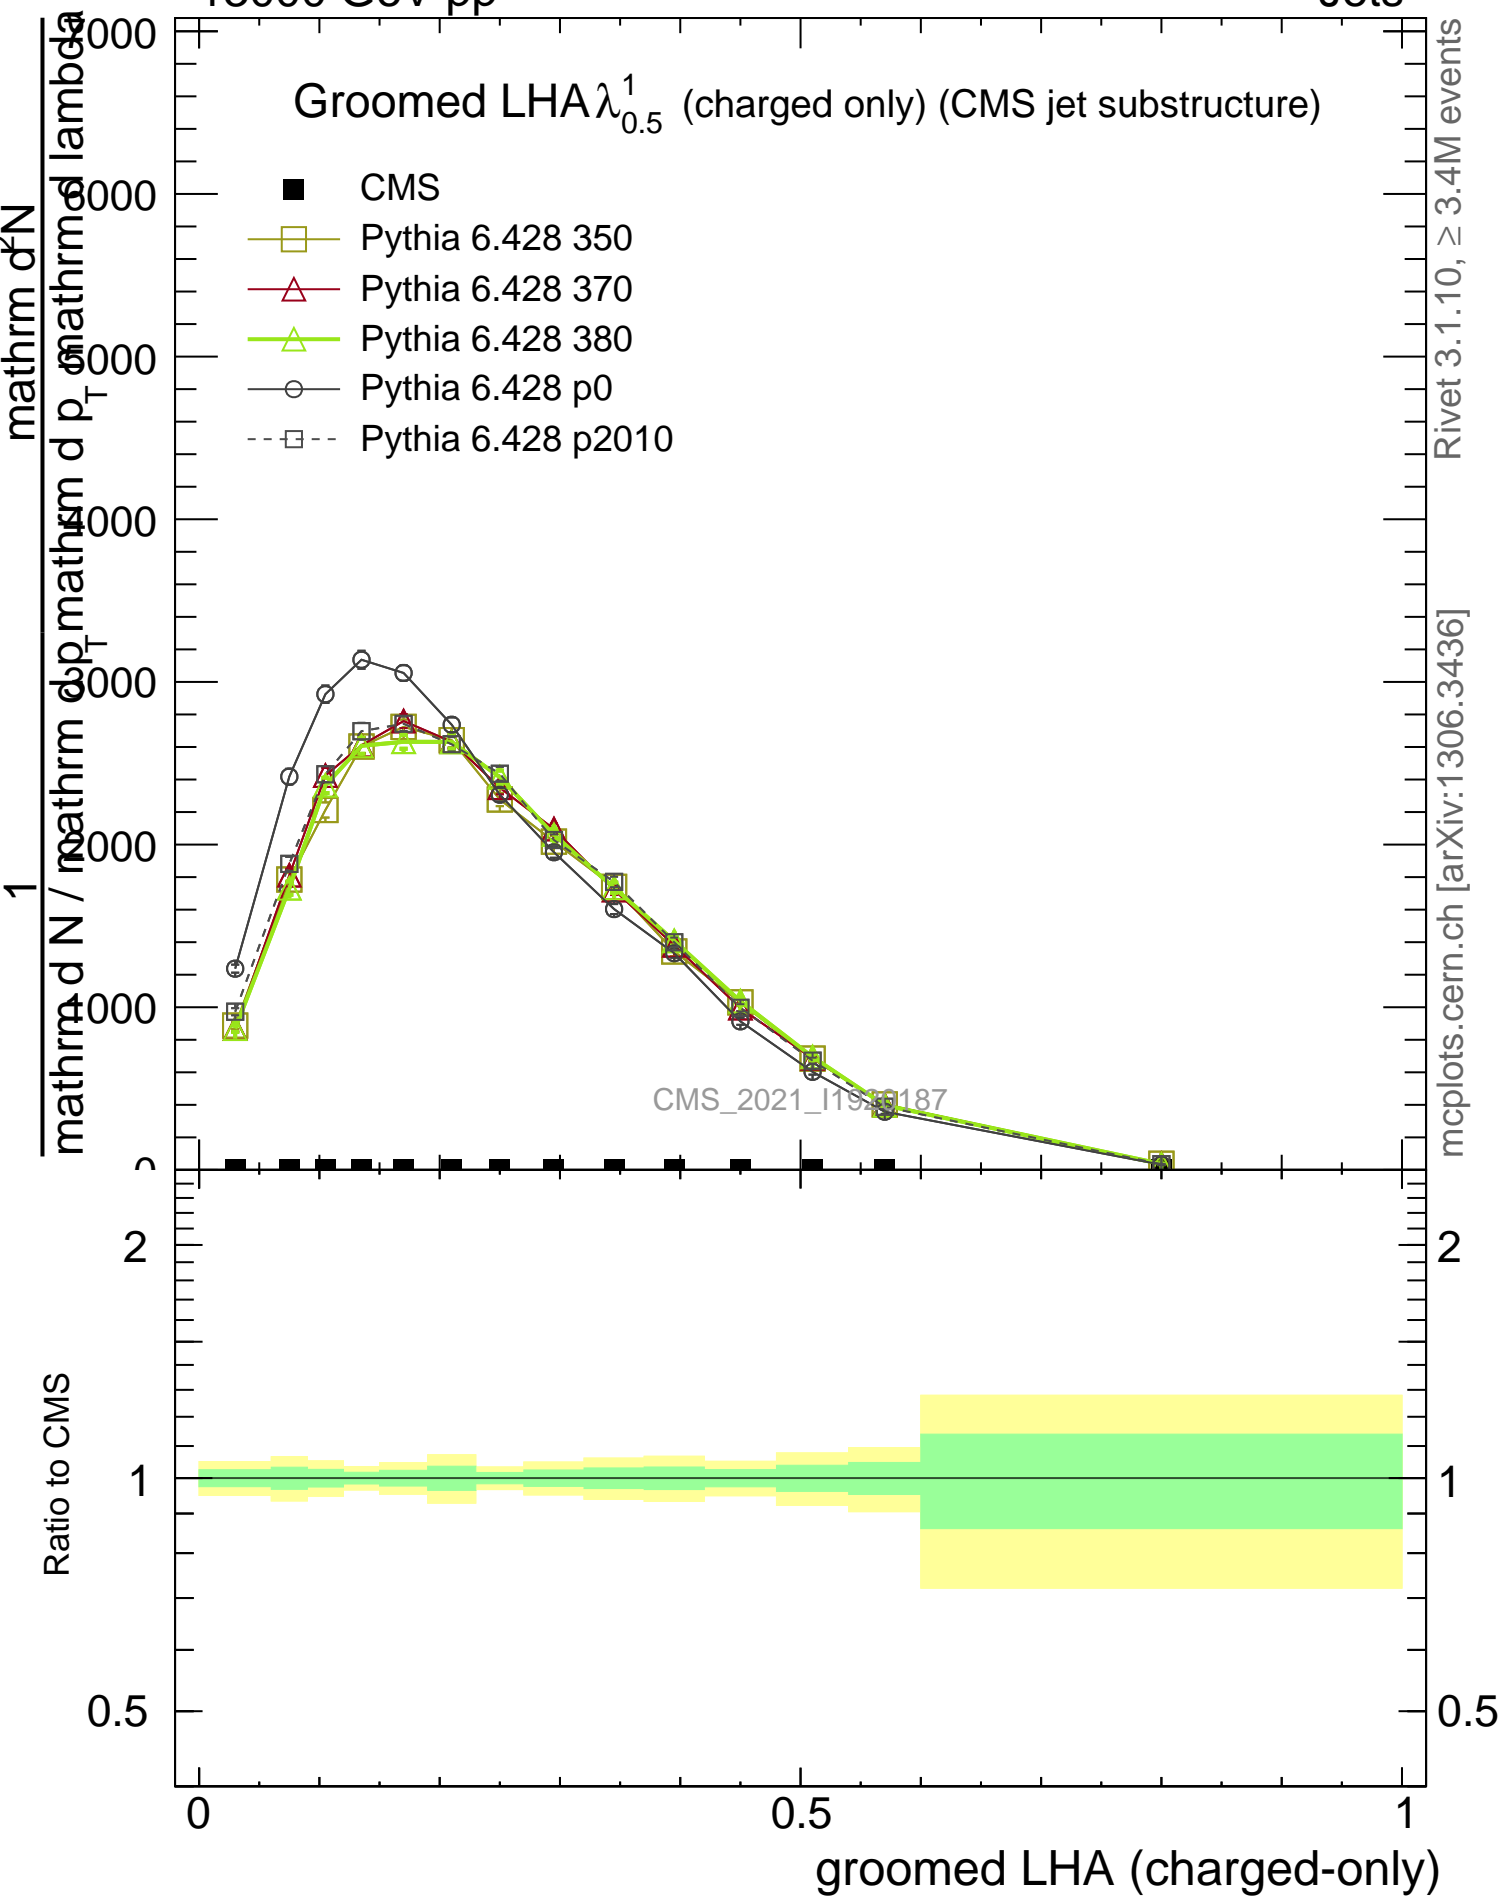

Groomed LHA $\lambda_{0.5}^1$ (charged only) (CMS jet substructure)

- CMS
- Pythia 6.428 350
- △— Pythia 6.428 370
- △— Pythia 6.428 380
- Pythia 6.428 p0
- - □ - - Pythia 6.428 p2010

Rivet 3.1.10, ≥ 3.4M events
mcplots.cern.ch [arXiv:1306.3436]