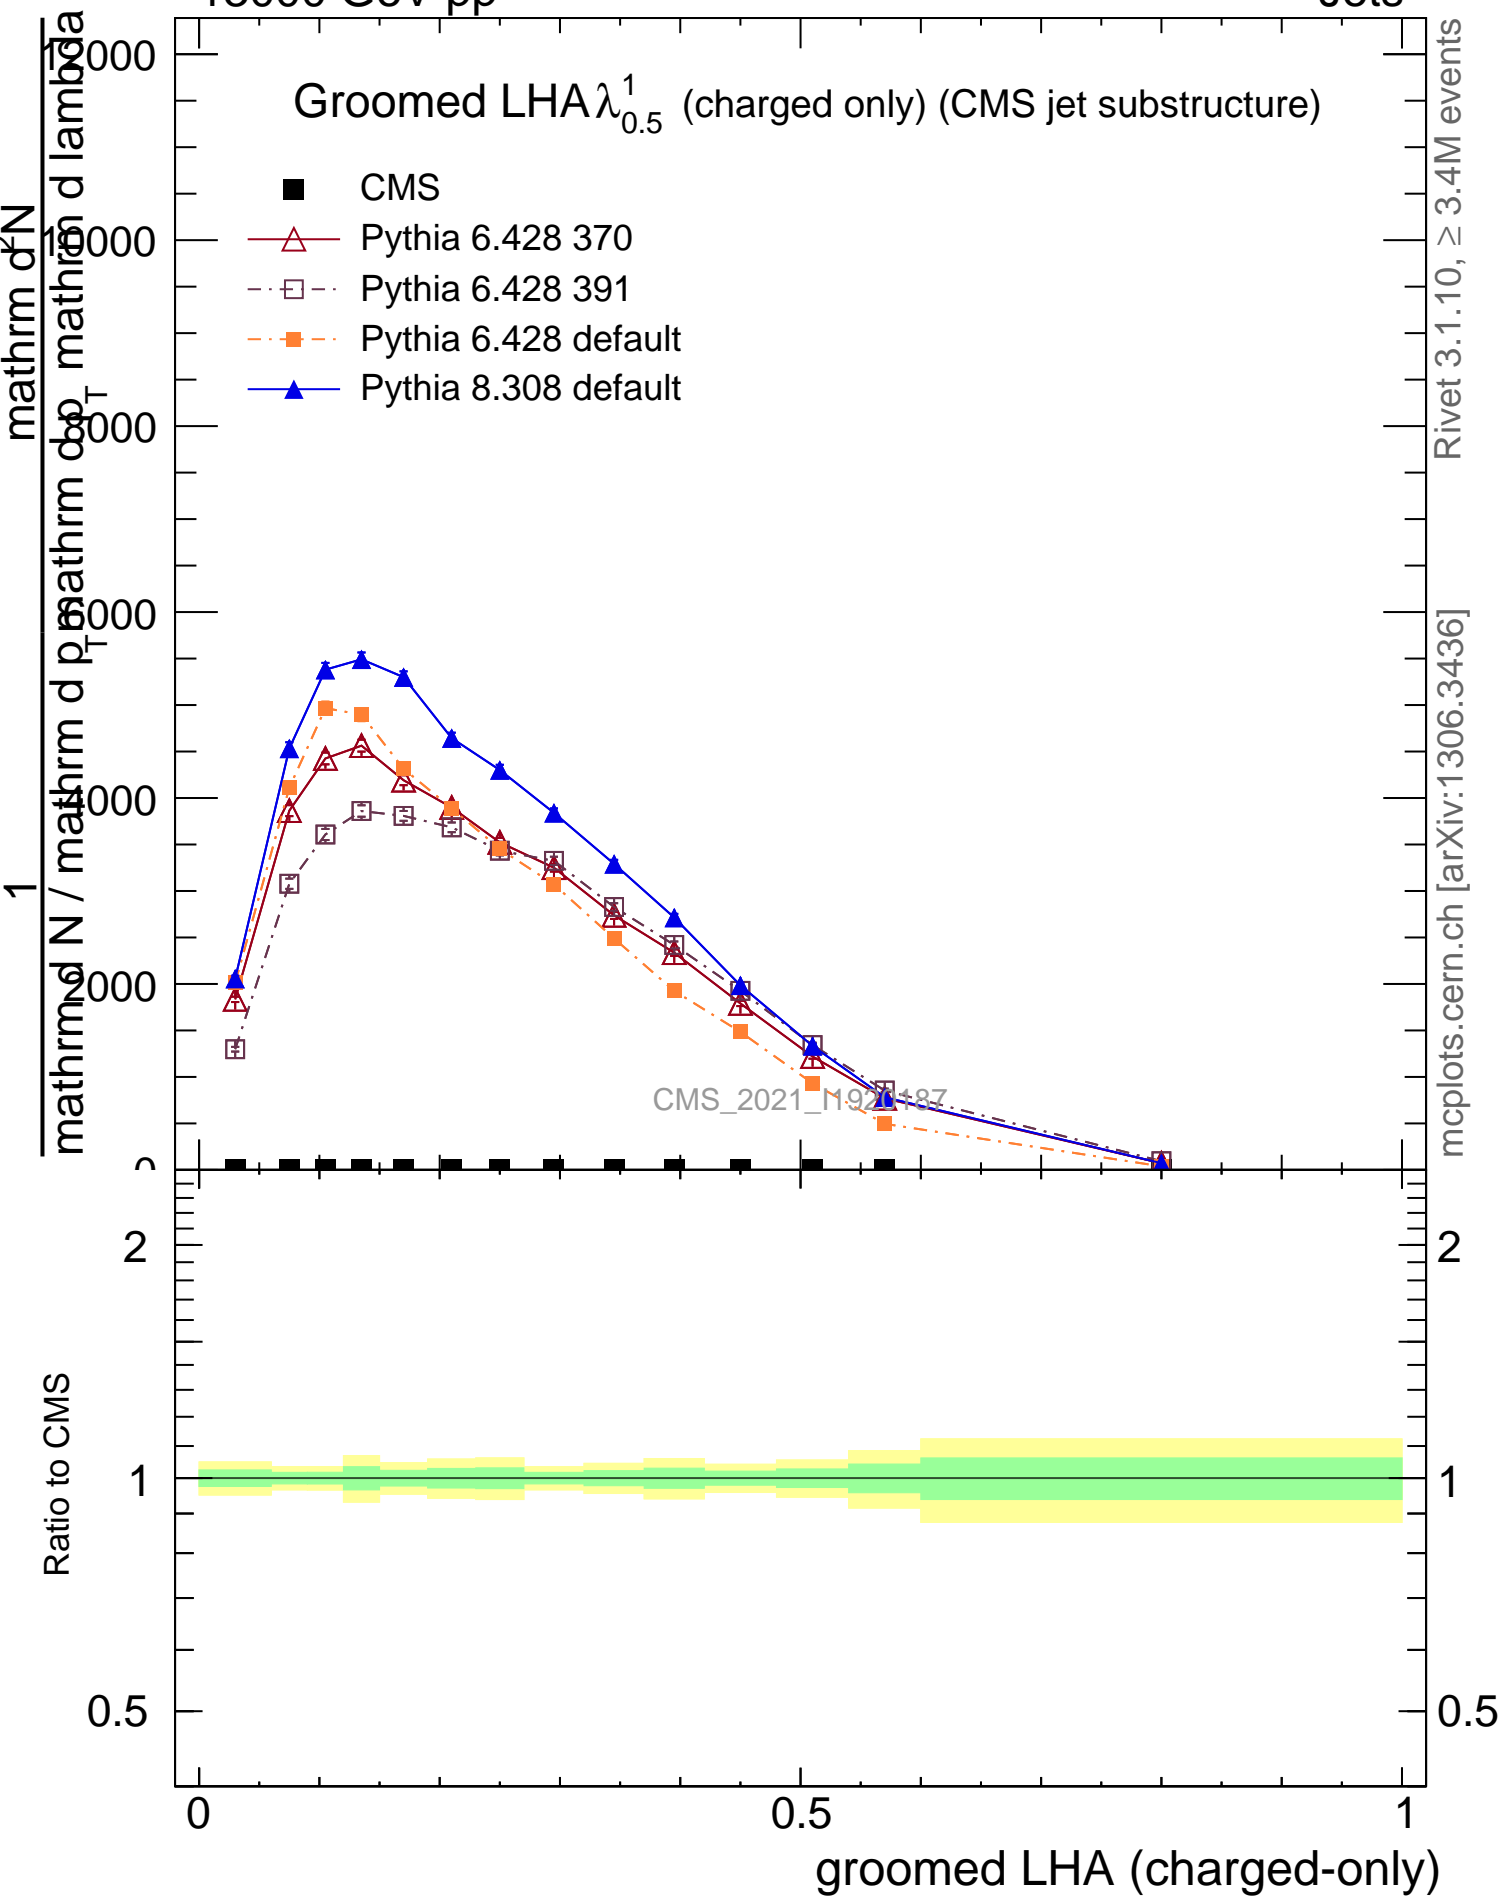

Groomed LHA $\lambda_{0.5}^1$ (charged only) (CMS jet substructure)

- CMS
- △ Pythia 6.428 370
- Pythia 6.428 391
- Pythia 6.428 default
- ▲ Pythia 8.308 default

CMS_2021_1971487