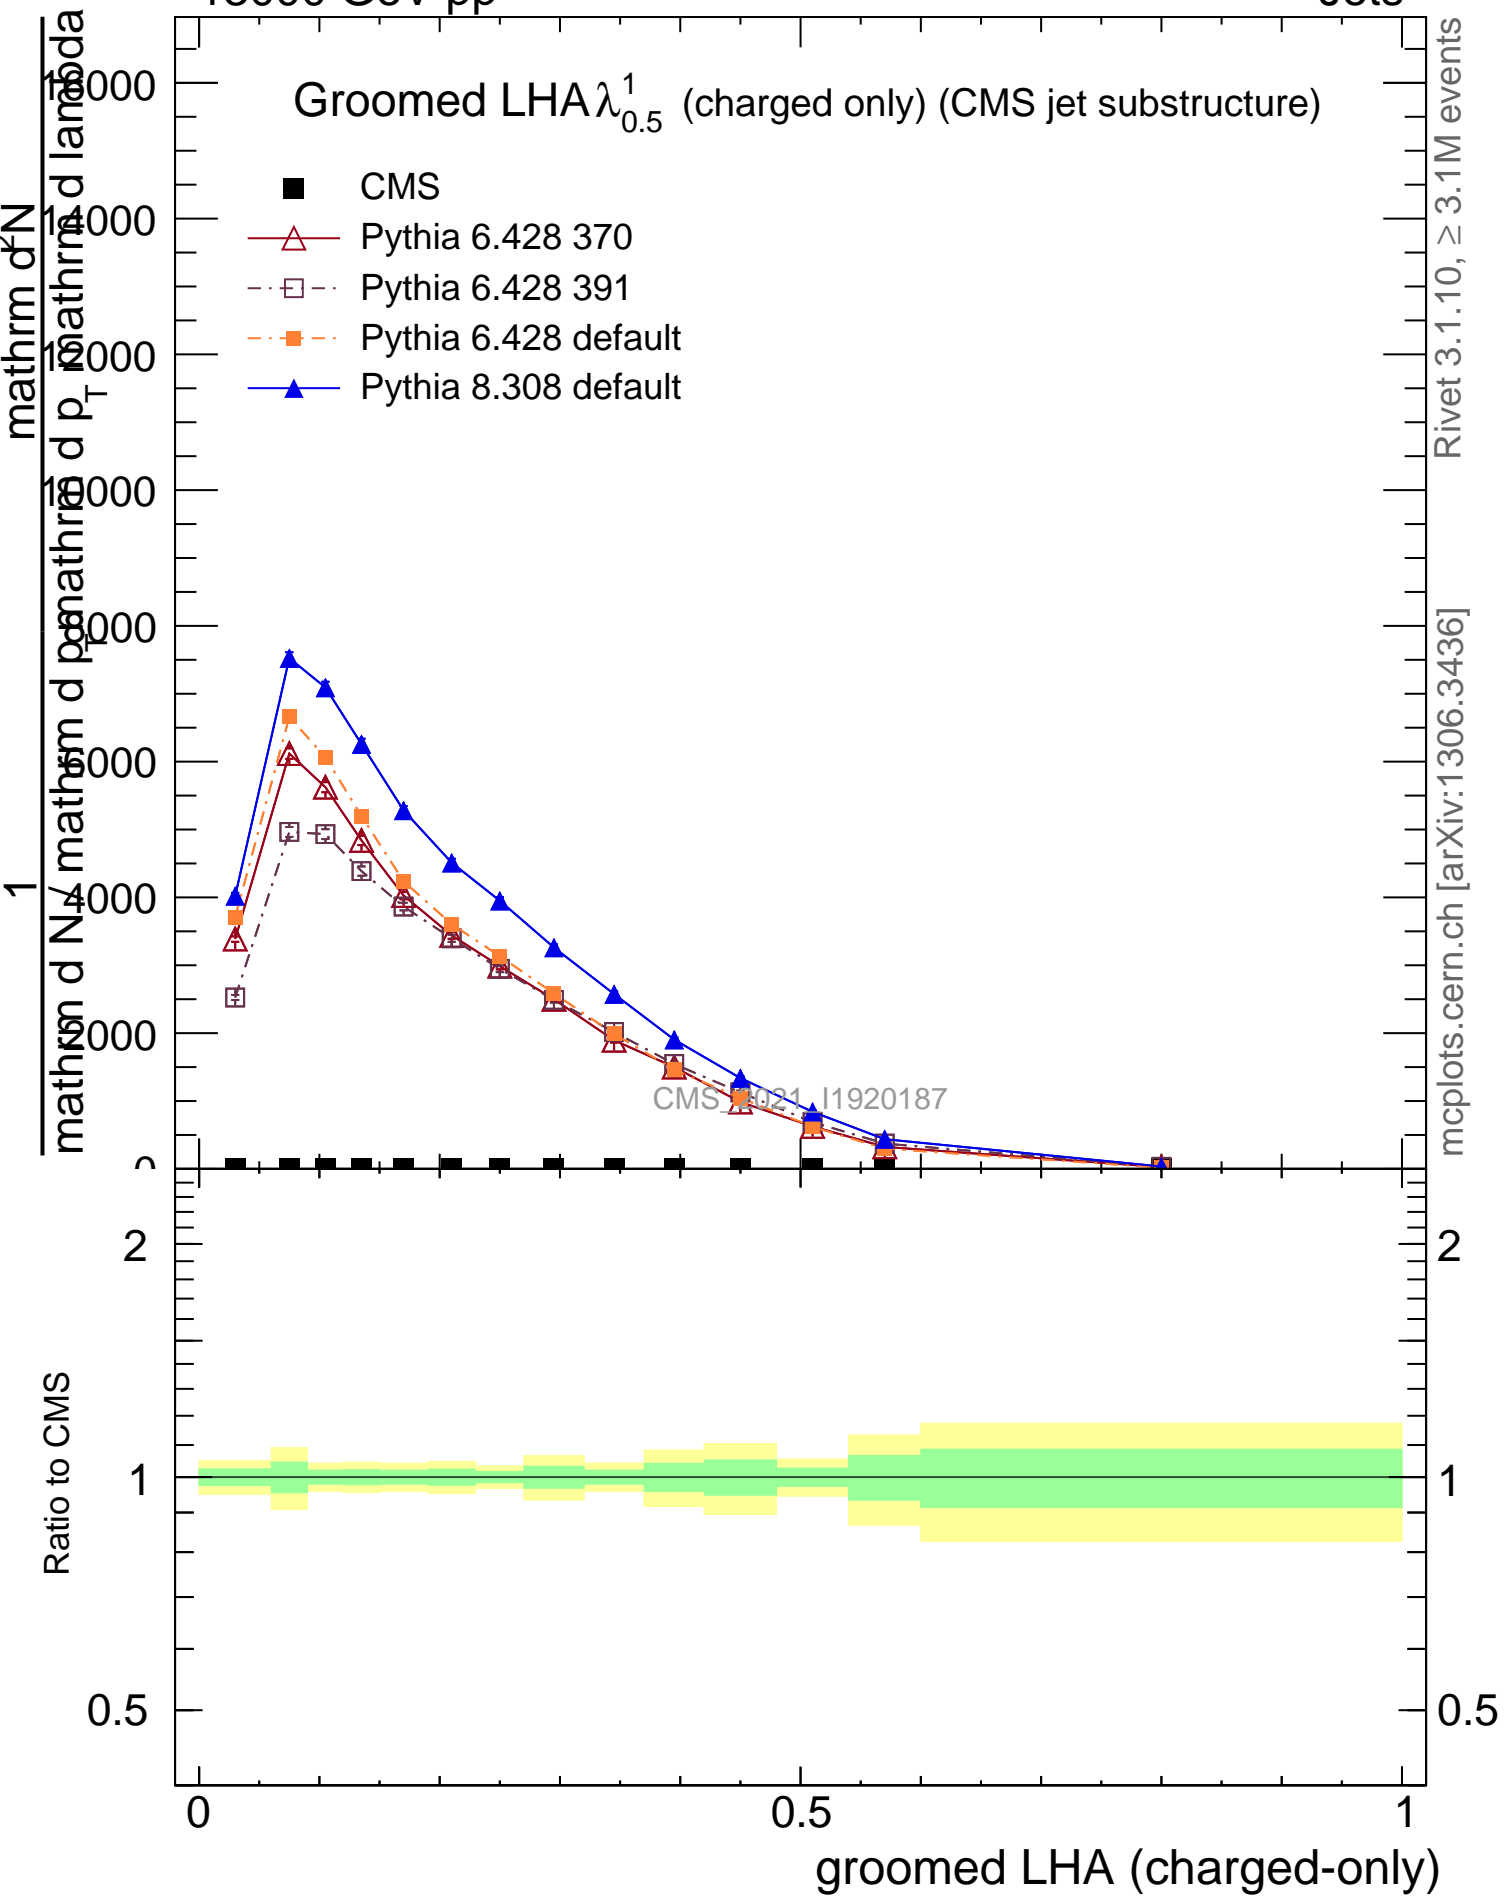

Groomed LHA $\lambda_{0.5}^1$ (charged only) (CMS jet substructure)

- CMS
- △ Pythia 6.428 370
- Pythia 6.428 391
- Pythia 6.428 default
- ▲ Pythia 8.308 default

CMS_2021_11920187