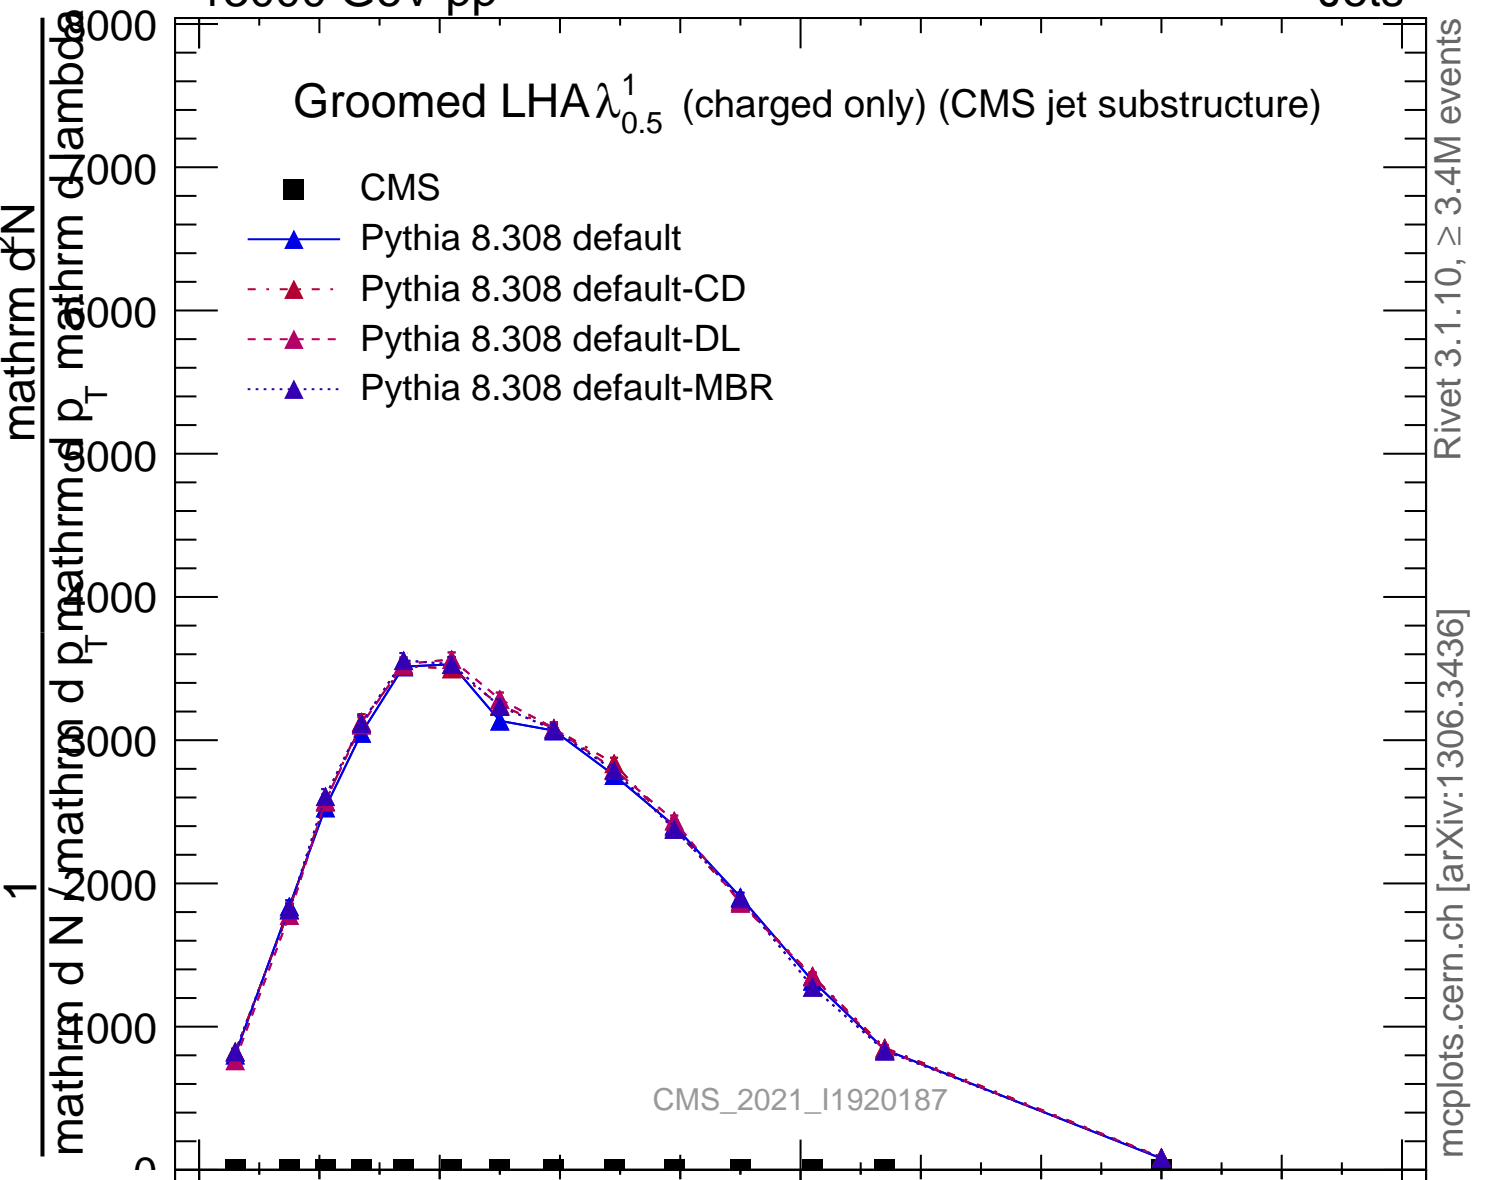

Groomed LHA $\lambda_{0.5}^1$ (charged only) (CMS jet substructure)

- CMS
- ▲ Pythia 8.308 default
- -▲ Pythia 8.308 default-CD
- -▲ Pythia 8.308 default-DL
- ⋯▲ Pythia 8.308 default-MBR

CMS_2021_I1920187

mcplots.cern.ch [arXiv:1306.3436]

Rivet 3.1.10, ≥ 3.4 M events