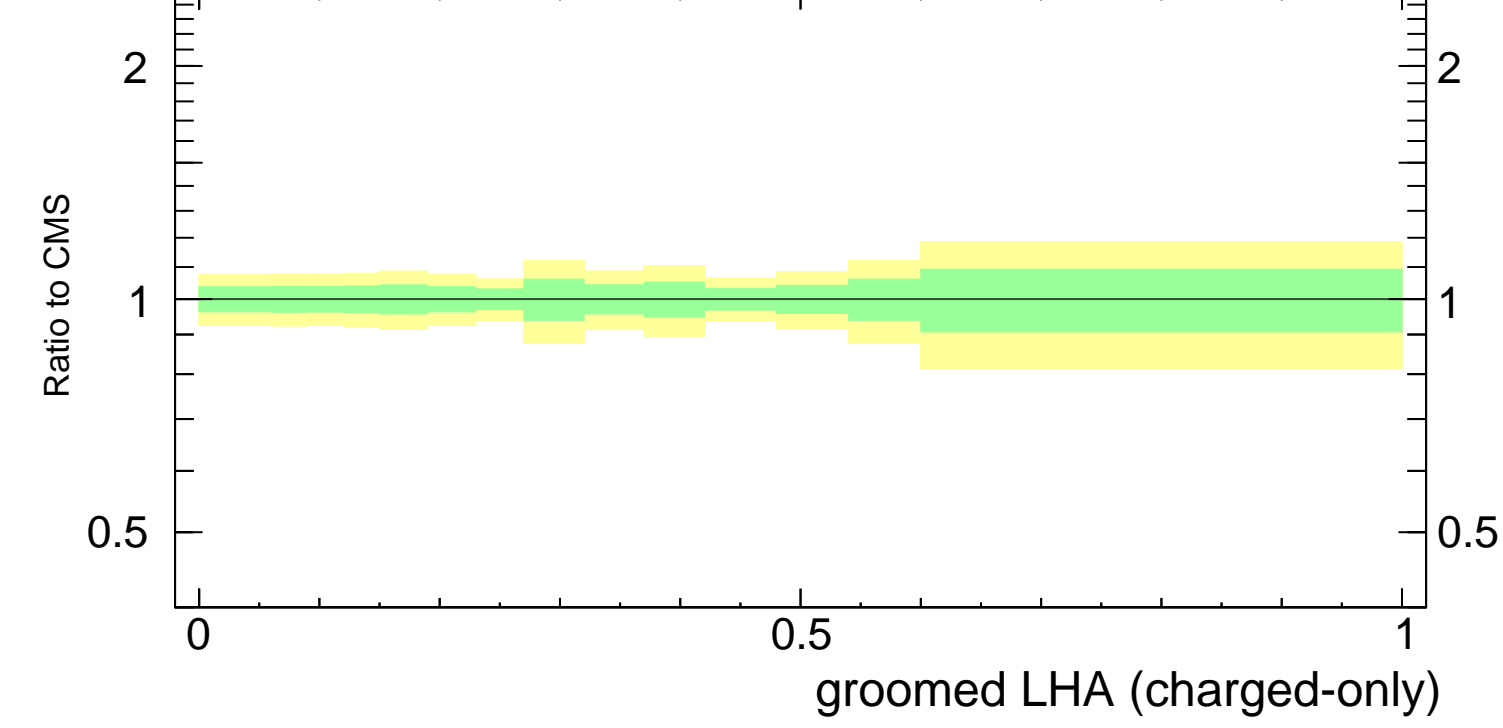

Groomed LHA $\lambda_{0.5}^1$ (charged only) (CMS jet substructure)

- CMS
- ▲ Pythia 8.308 default
- -▲ Pythia 8.308 default-CD
- -▲ Pythia 8.308 default-DL
- ⋯▲ Pythia 8.308 default-MBR

CMS_2021_I1920187

mcplots.cern.ch [arXiv:1306.3436]

Rivet 3.1.10, ≥ 3.4 M events