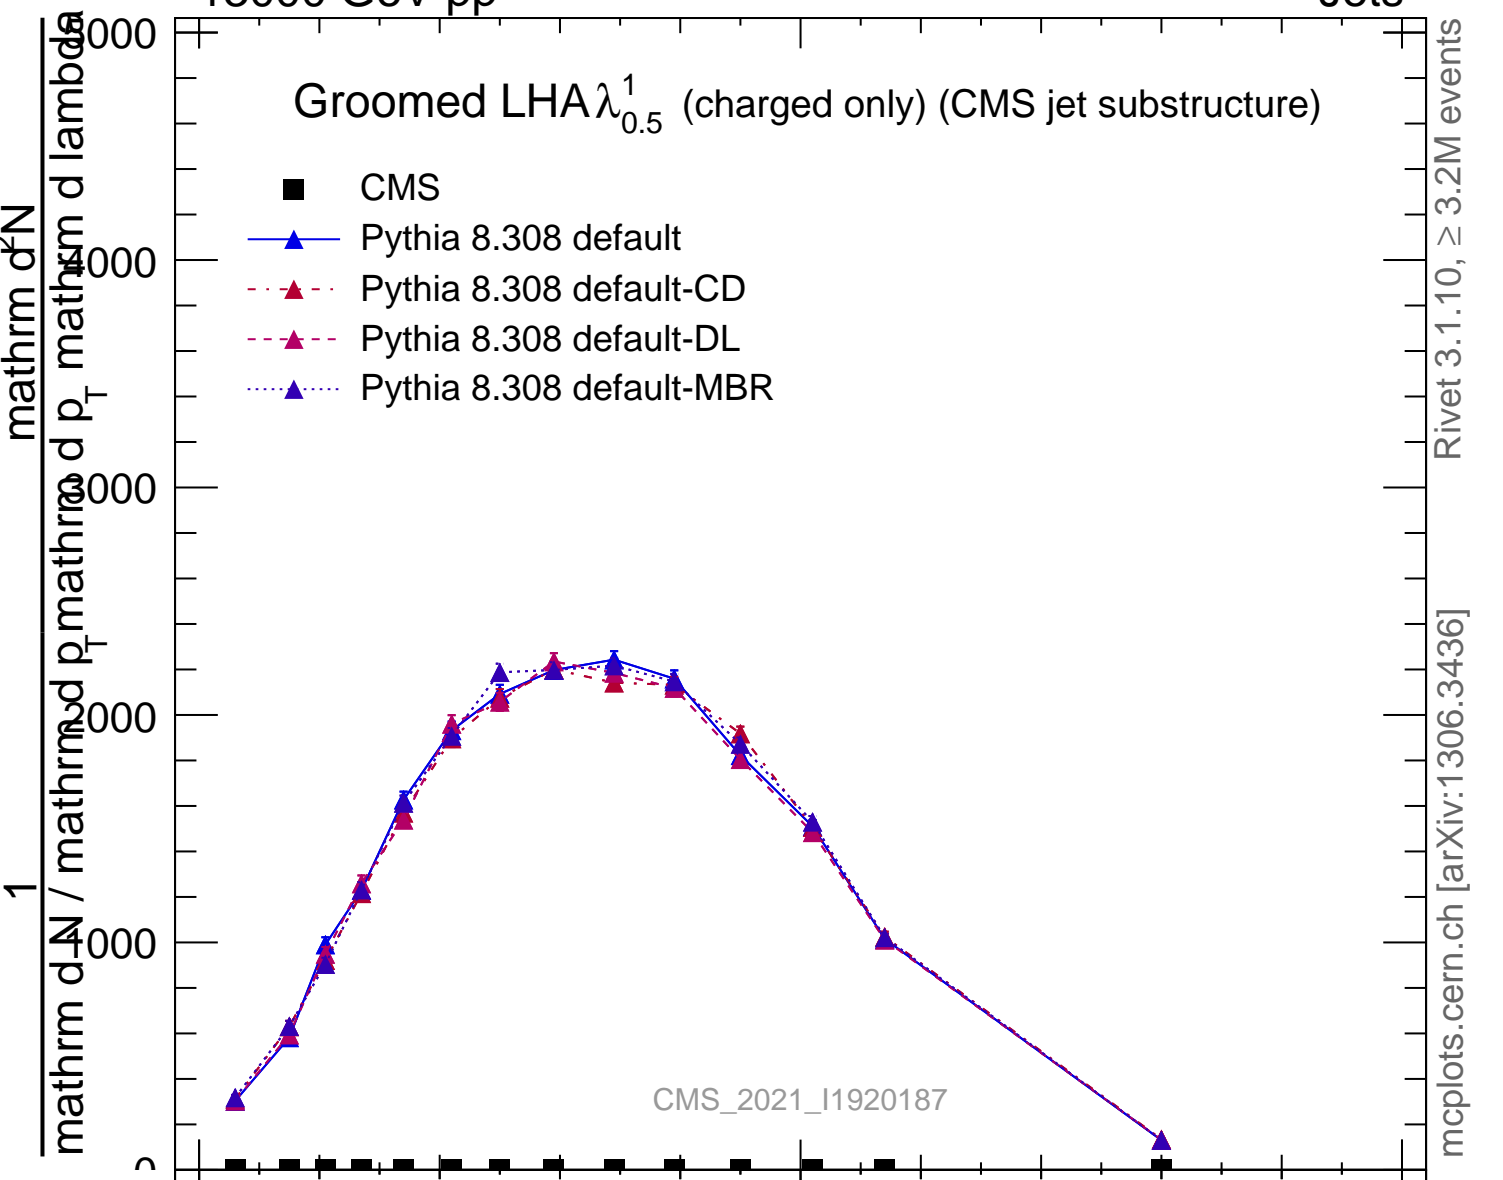

Groomed LHA  $\lambda_{0.5}^1$  (charged only) (CMS jet substructure)

- CMS
- ▲ Pythia 8.308 default
- -▲ Pythia 8.308 default-CD
- -▲ Pythia 8.308 default-DL
- ⋯▲ Pythia 8.308 default-MBR

Rivet 3.1.10, ≥ 3.2M events  
mcplots.cern.ch [arXiv:1306.3436]