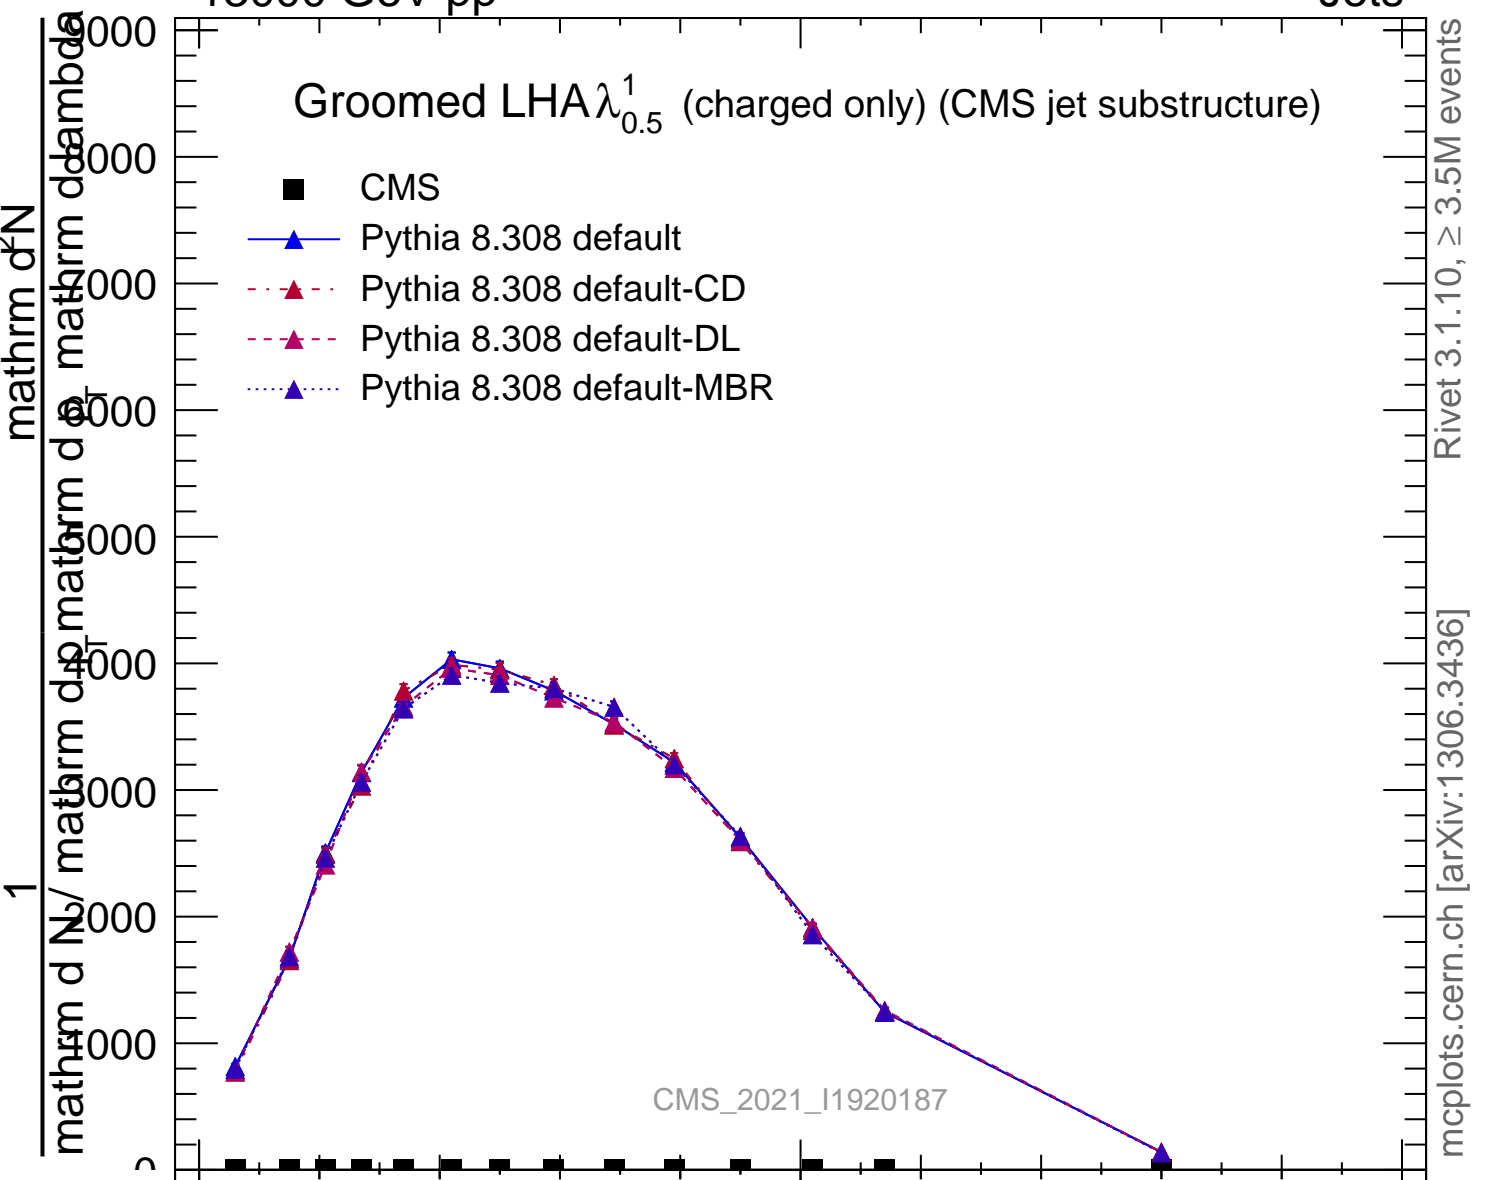

Groomed LHA  $\lambda_{0.5}^1$  (charged only) (CMS jet substructure)

- CMS
- ▲ Pythia 8.308 default
- -▲ Pythia 8.308 default-CD
- -▲ Pythia 8.308 default-DL
- ⋯▲ Pythia 8.308 default-MBR

CMS\_2021\_I1920187

Rivet 3.1.10, ≥ 3.5M events  
mcplots.cern.ch [arXiv:1306.3436]