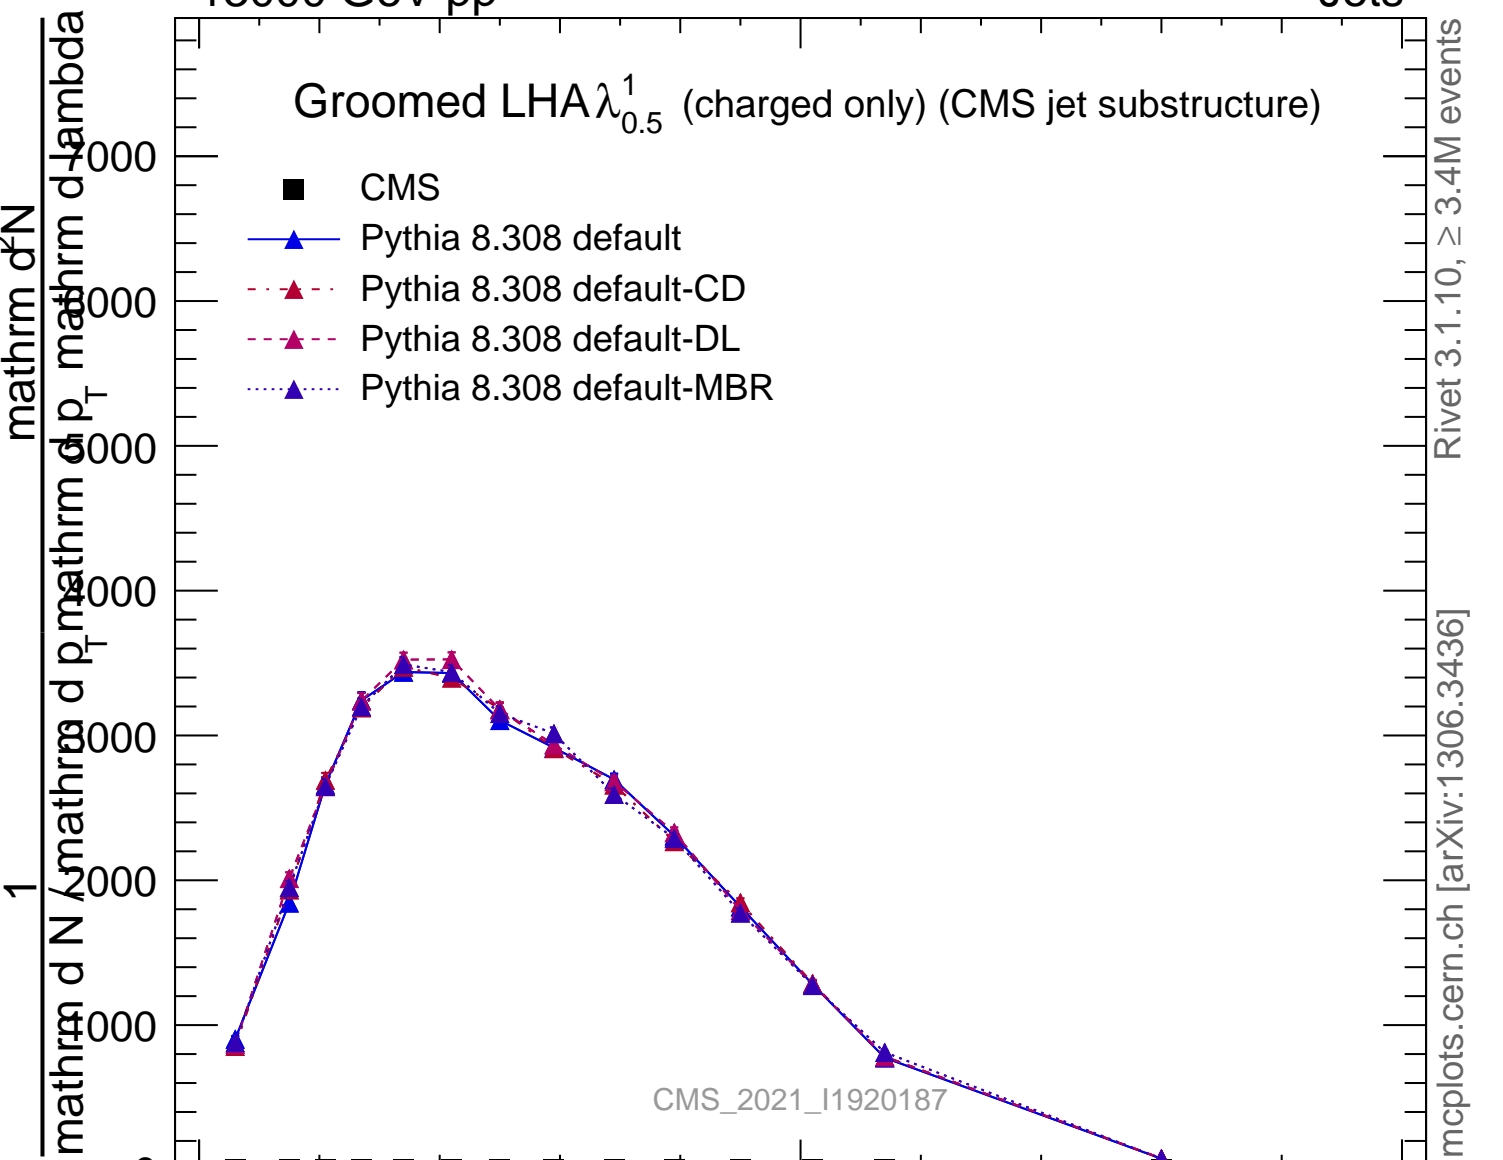

Groomed LHA $\lambda_{0.5}^1$ (charged only) (CMS jet substructure)

- CMS
- ▲ Pythia 8.308 default
- -▲ Pythia 8.308 default-CD
- -▲ Pythia 8.308 default-DL
- ⋯▲ Pythia 8.308 default-MBR

Rivet 3.1.10, ≥ 3.4M events
mcplots.cern.ch [arXiv:1306.3436]