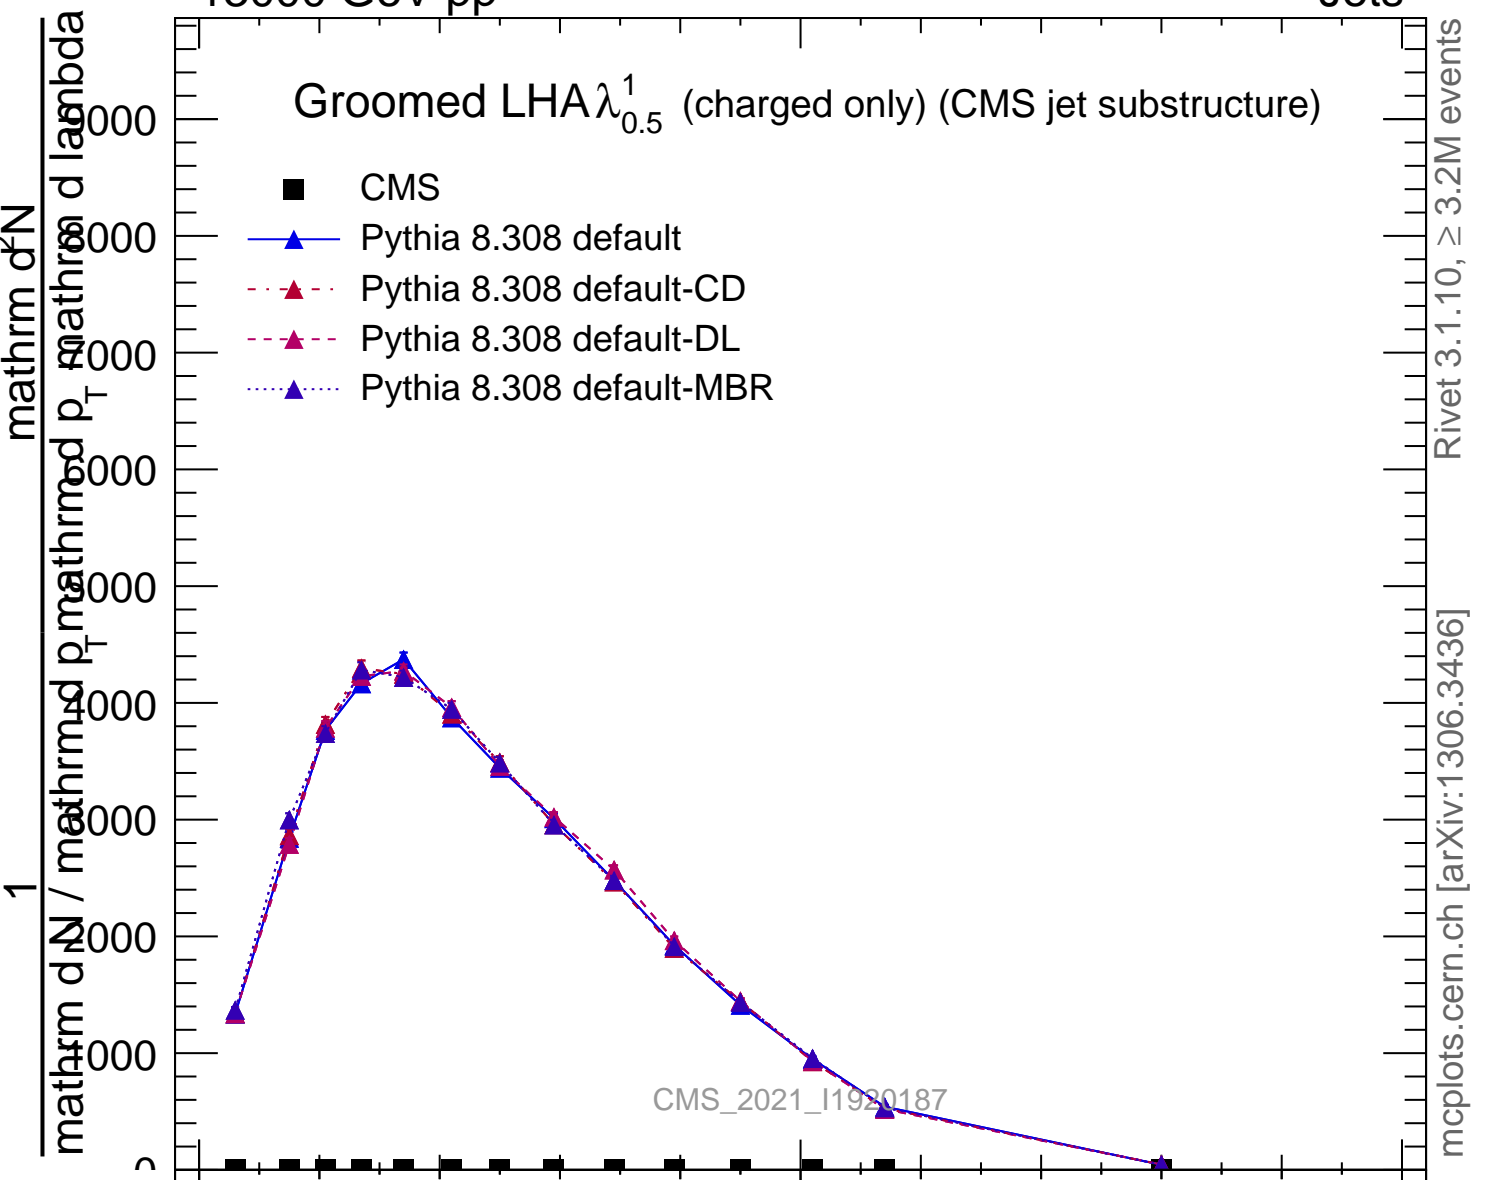

Groomed LHA  $\lambda_{0.5}^1$  (charged only) (CMS jet substructure)

- CMS
- ▲ Pythia 8.308 default
- ▲ Pythia 8.308 default-CD
- ▲ Pythia 8.308 default-DL
- ▲ Pythia 8.308 default-MBR

Ratio to CMS

0.5

1

2

Rivet 3.1.10, ≥ 3.2M events  
mcplots.cern.ch [arXiv:1306.3436]