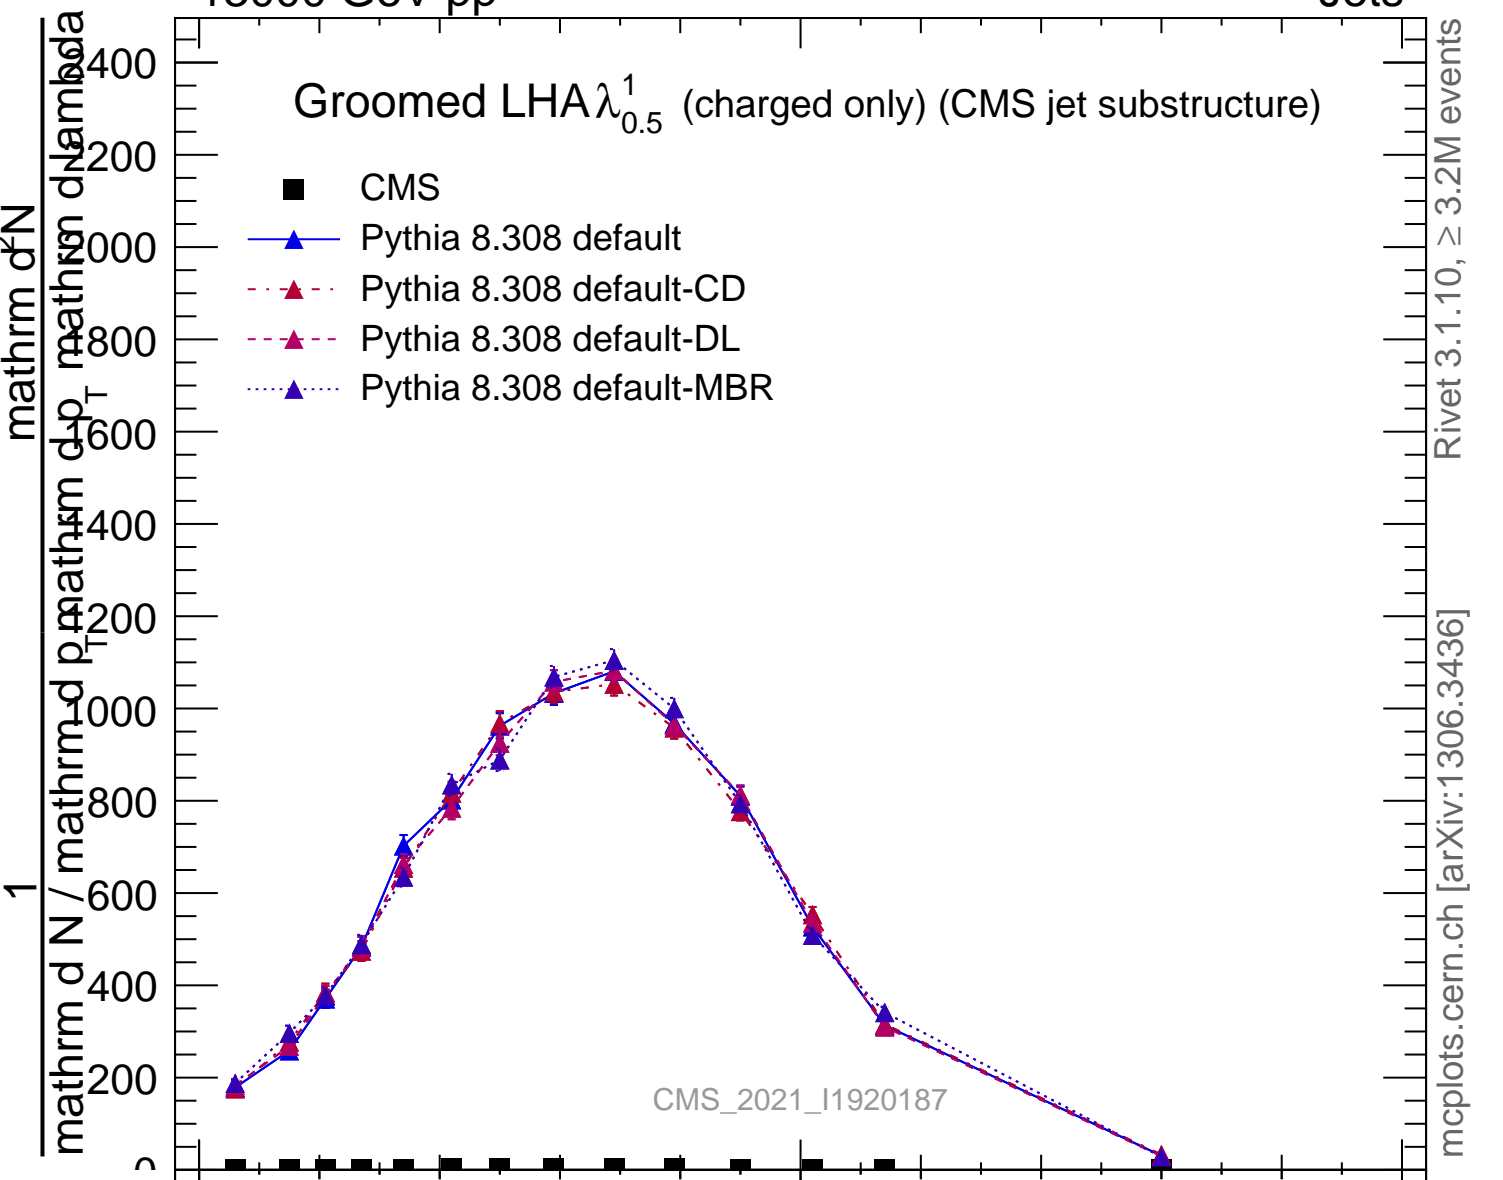

Groomed LHA $\lambda_{0.5}^1$ (charged only) (CMS jet substructure)

- CMS
- ▲ Pythia 8.308 default
- -▲ Pythia 8.308 default-CD
- -▲ Pythia 8.308 default-DL
- ⋯▲ Pythia 8.308 default-MBR

Rivet 3.1.10, ≥ 3.2M events

mcplots.cern.ch [arXiv:1306.3436]