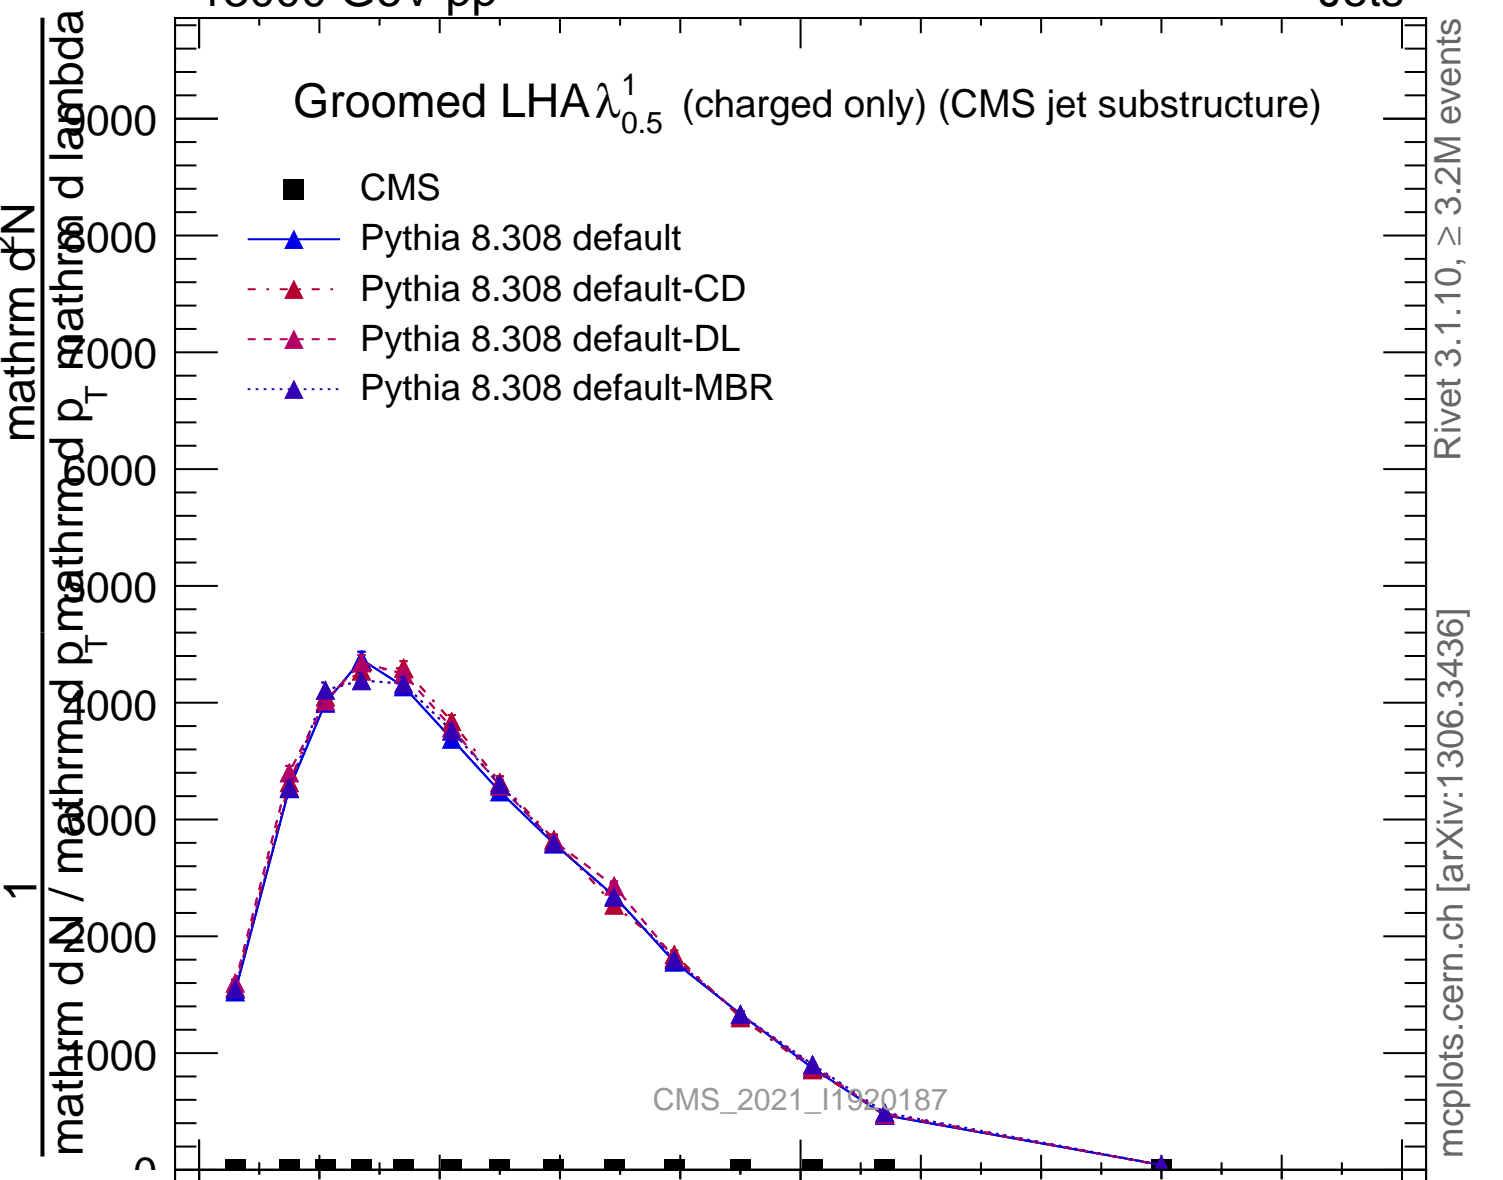

Groomed LHA $\lambda_{0.5}^1$ (charged only) (CMS jet substructure)

- CMS
- ▲ Pythia 8.308 default
- -▲ Pythia 8.308 default-CD
- -▲ Pythia 8.308 default-DL
- ⋯▲ Pythia 8.308 default-MBR

Rivet 3.1.10, ≥ 3.2M events
mcplots.cern.ch [arXiv:1306.3436]