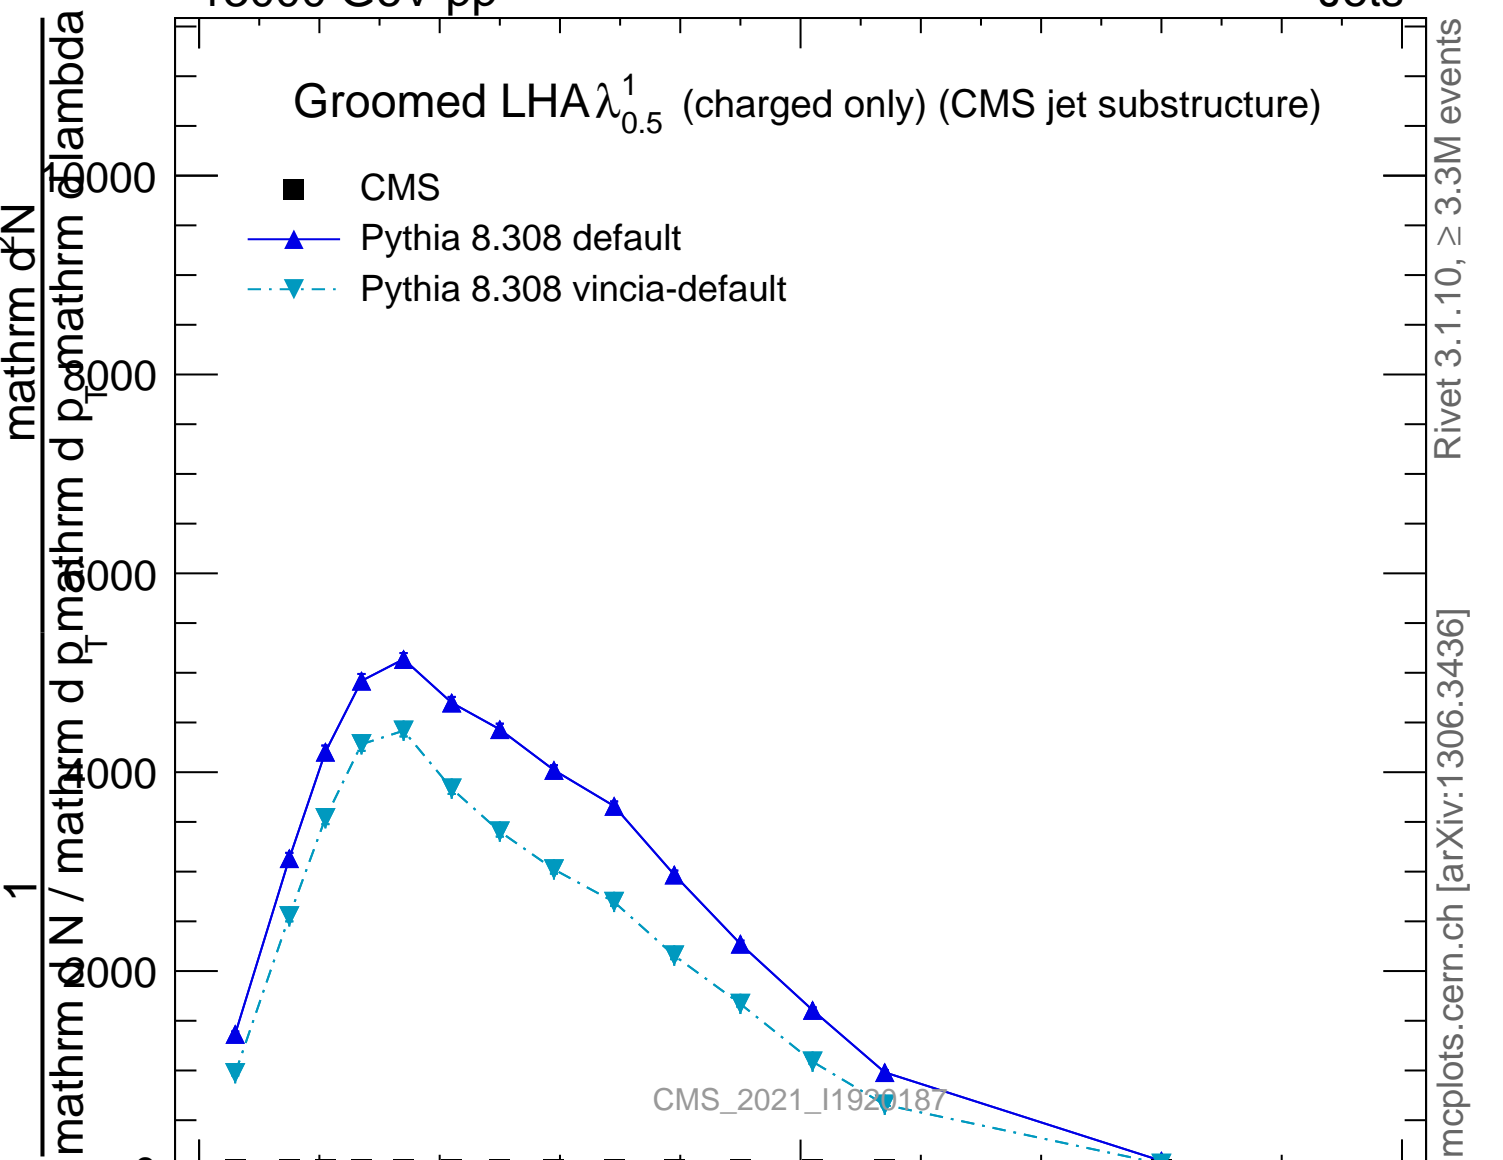

Groomed LHA $\lambda_{0.5}^1$ (charged only) (CMS jet substructure)

- CMS
- ▲ Pythia 8.308 default
- ▼ Pythia 8.308 vincia-default

CMS_2021_11920187

Rivet 3.1.10, $\geq 3.3M$ events
mcplots.cern.ch [arXiv:1306.3436]