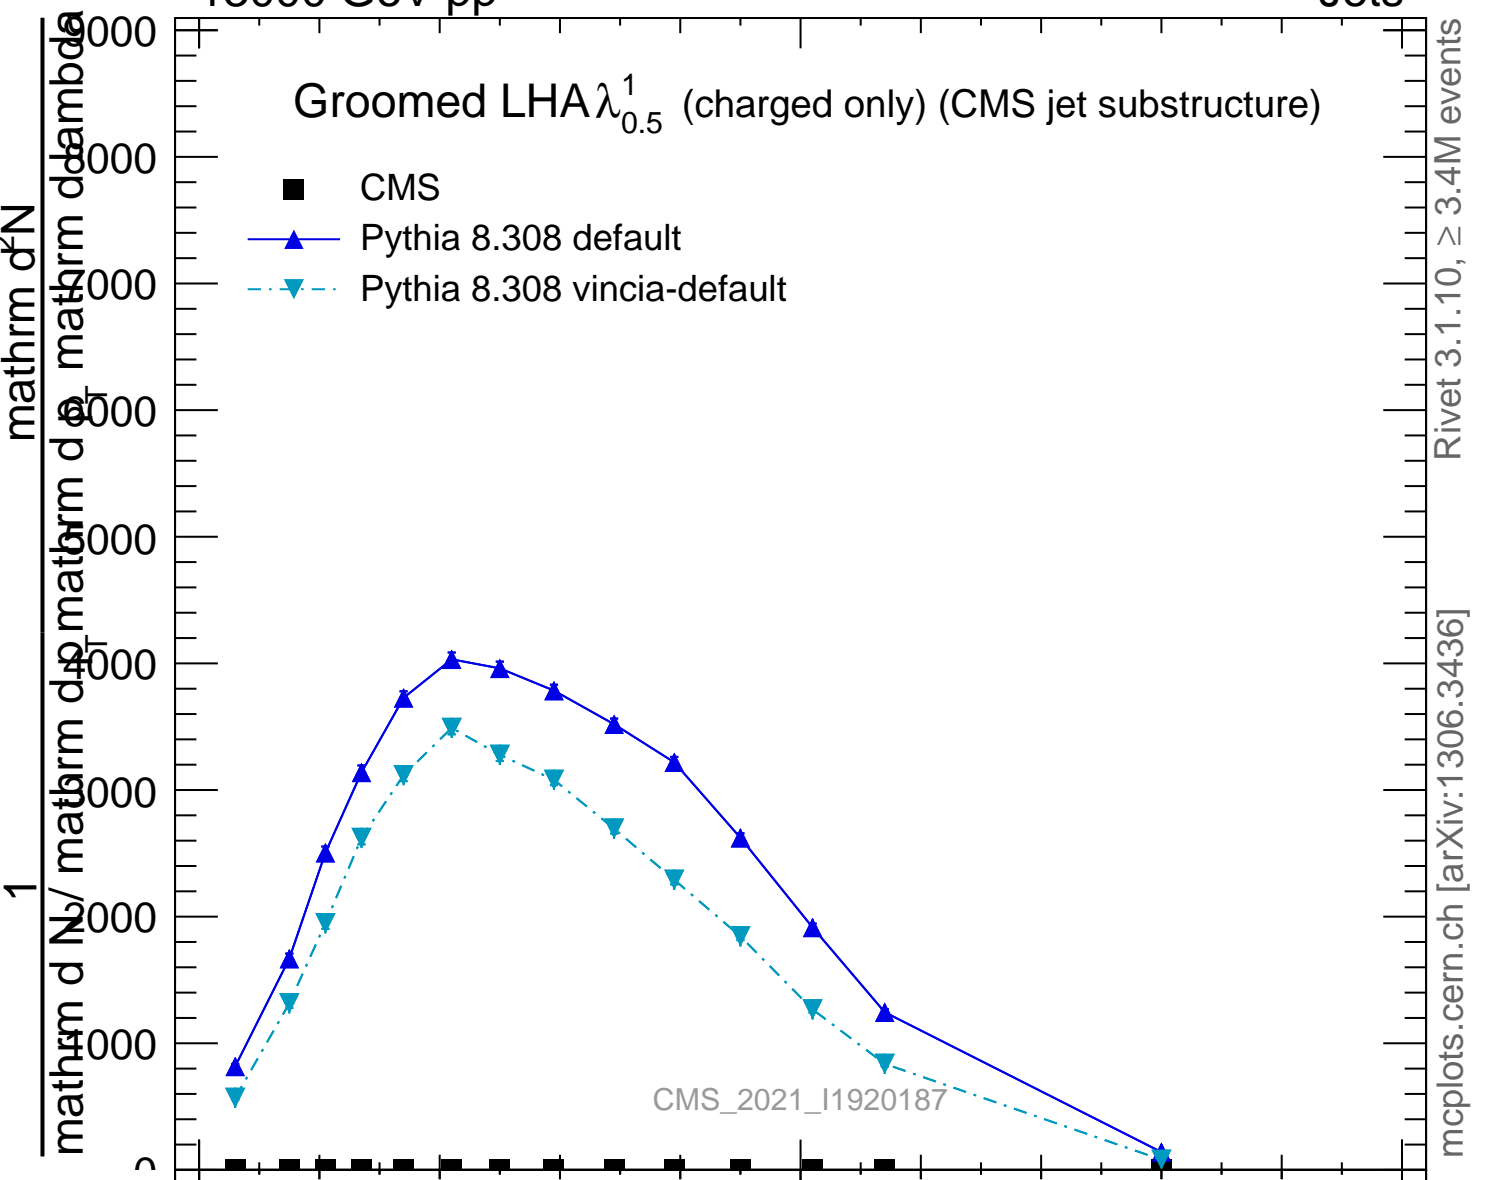

Groomed LHA $\lambda_{0.5}^1$ (charged only) (CMS jet substructure)

- CMS
- ▲ Pythia 8.308 default
- ▼ Pythia 8.308 vincia-default

Rivet 3.1.10, ≥ 3.4M events
mcplots.cern.ch [arXiv:1306.3436]