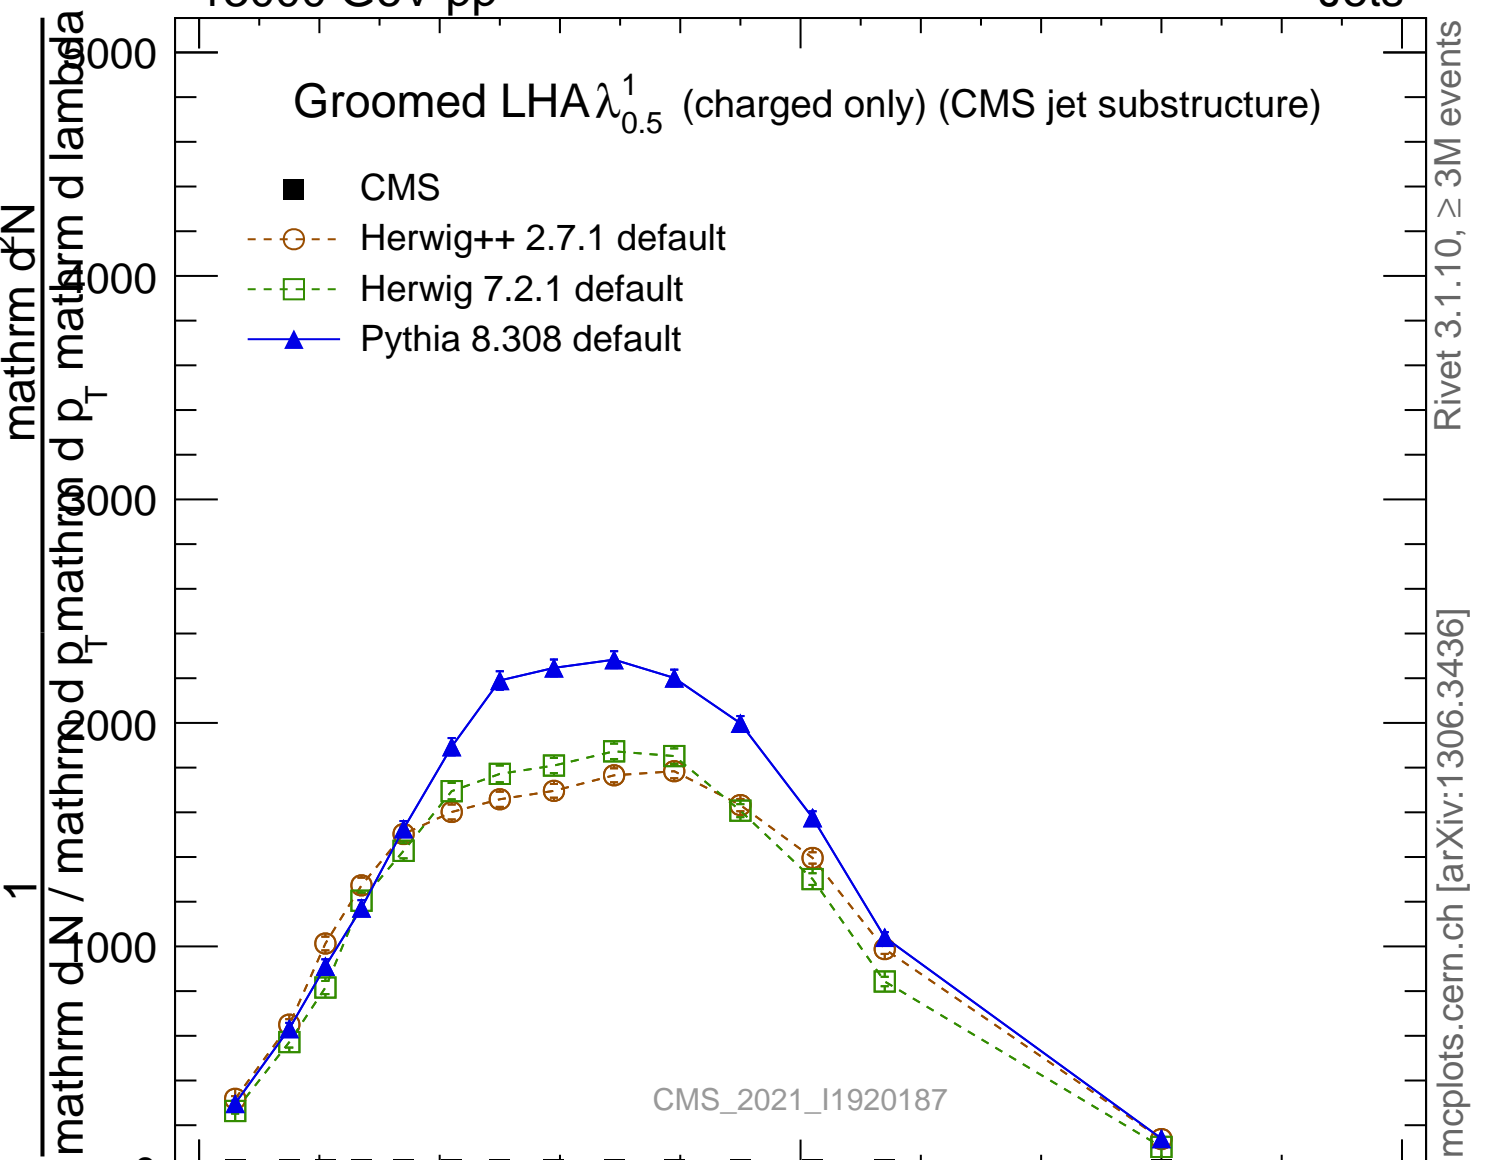

Groomed LHA  $\lambda_{0.5}^1$  (charged only) (CMS jet substructure)

- CMS
- Herwig++ 2.7.1 default
- Herwig 7.2.1 default
- ▲- Pythia 8.308 default

Rivet 3.1.10,  $\geq 3M$  events  
mcplots.cern.ch [arXiv:1306.3436]