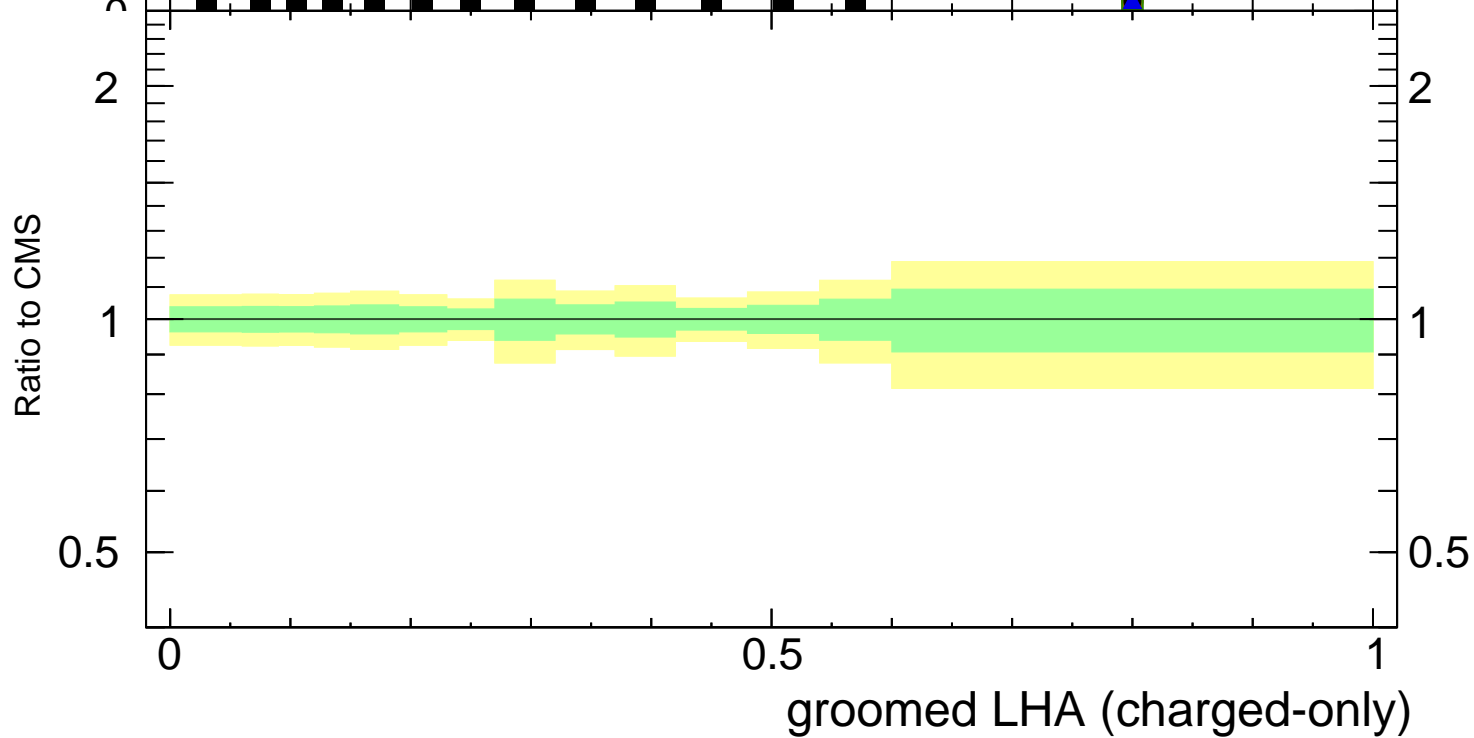

Groomed LHA $\lambda_{0.5}^1$ (charged only) (CMS jet substructure)

- CMS
- Herwig++ 2.7.1 default
- Herwig 7.2.1 default
- ▲- Pythia 8.308 default

Rivet 3.1.10, ≥ 3.2M events

mcplots.cern.ch [arXiv:1306.3436]