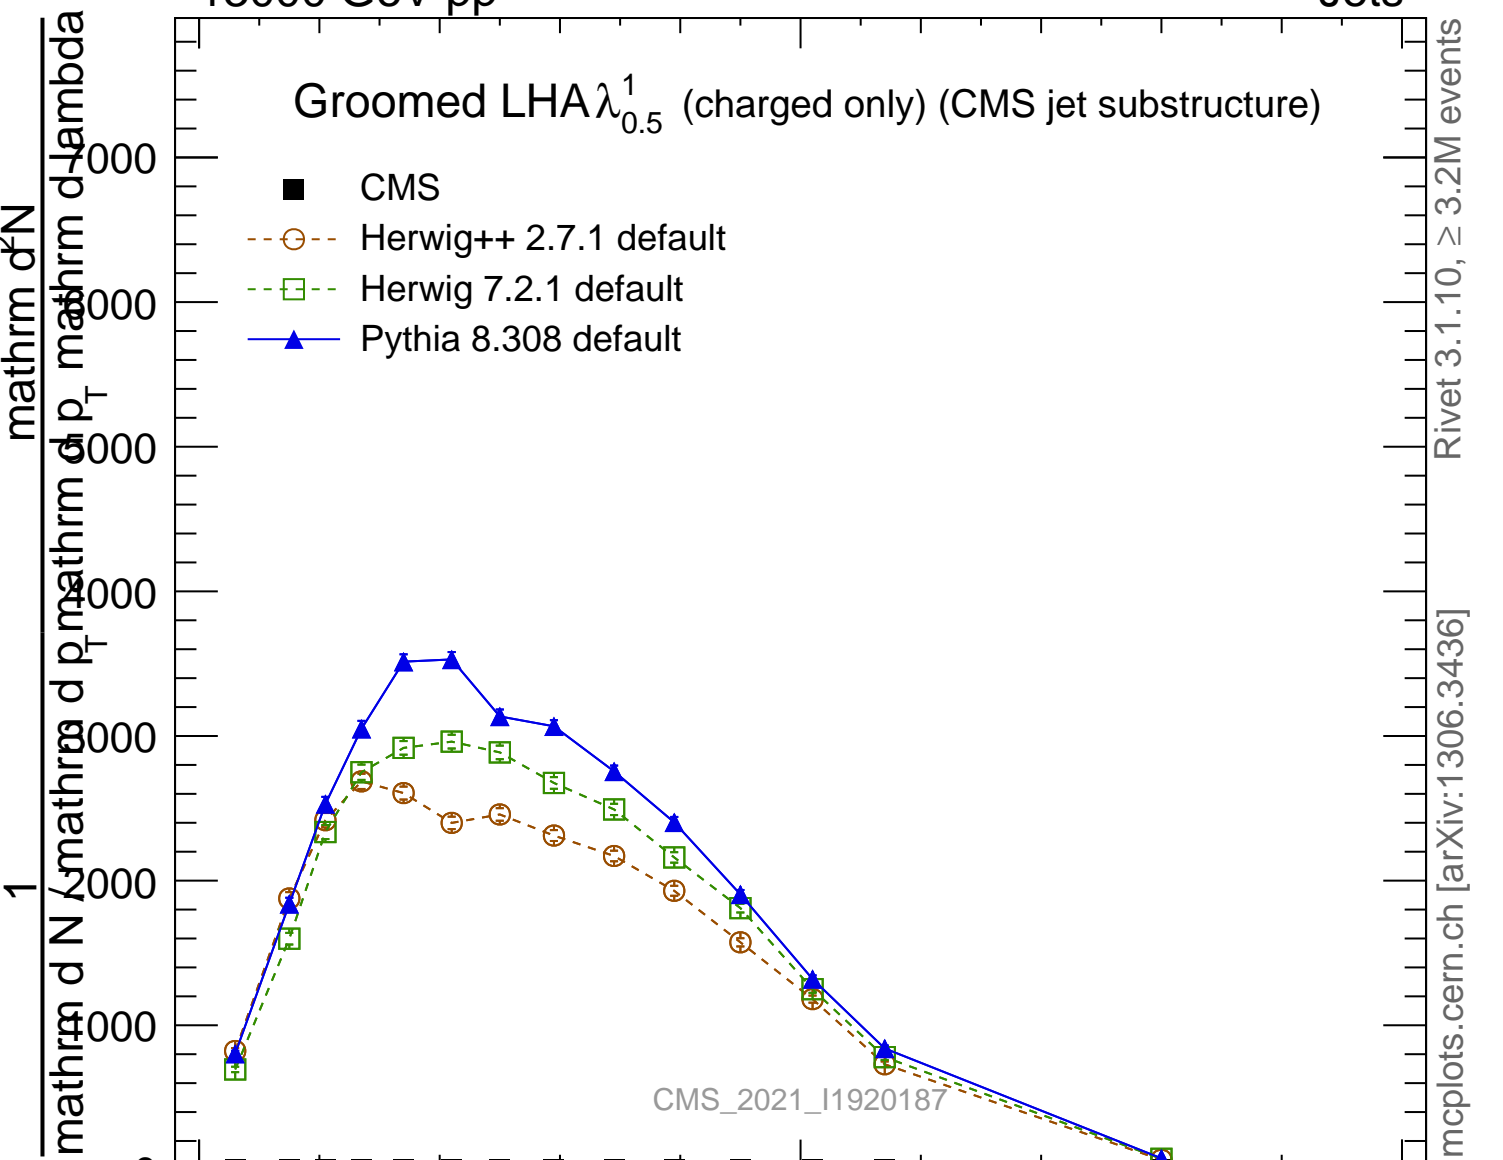

Groomed LHA $\lambda_{0.5}^1$ (charged only) (CMS jet substructure)

- CMS
- Herwig++ 2.7.1 default
- Herwig 7.2.1 default
- ▲- Pythia 8.308 default

Rivet 3.1.10, ≥ 3.2M events

mcplots.cern.ch [arXiv:1306.3436]