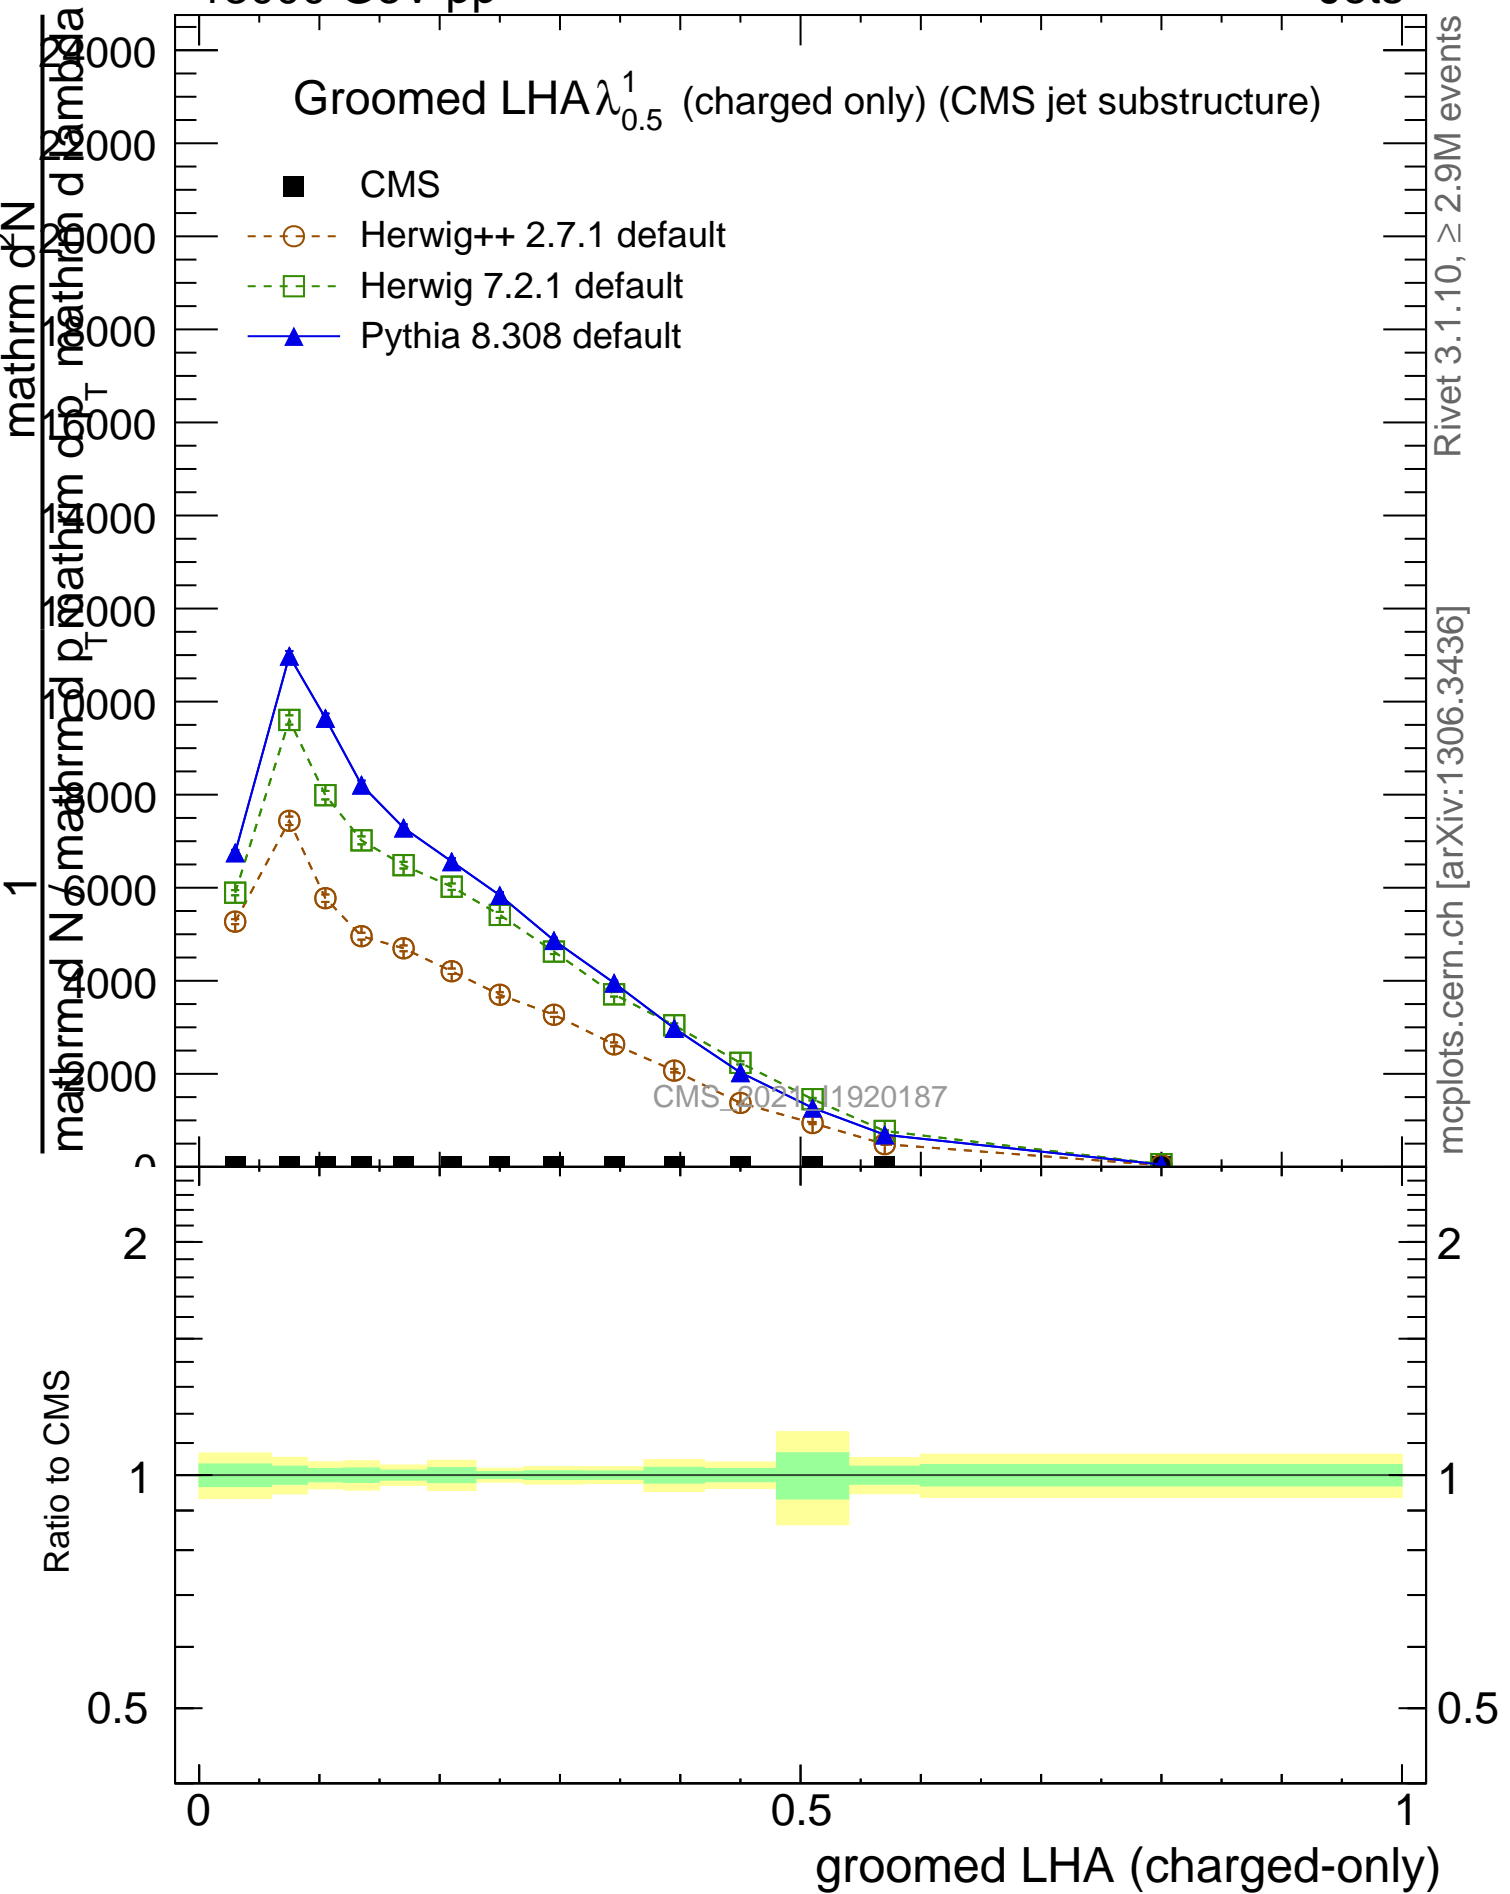

Groomed LHA  $\lambda_{0.5}^1$  (charged only) (CMS jet substructure)

- CMS
- o- Herwig++ 2.7.1 default
- Herwig 7.2.1 default
- ▲- Pythia 8.308 default

CMS-002-1920187

mcplots.cern.ch [arXiv:1306.3436]

Rivet 3.1.10, ≥ 2.9M events