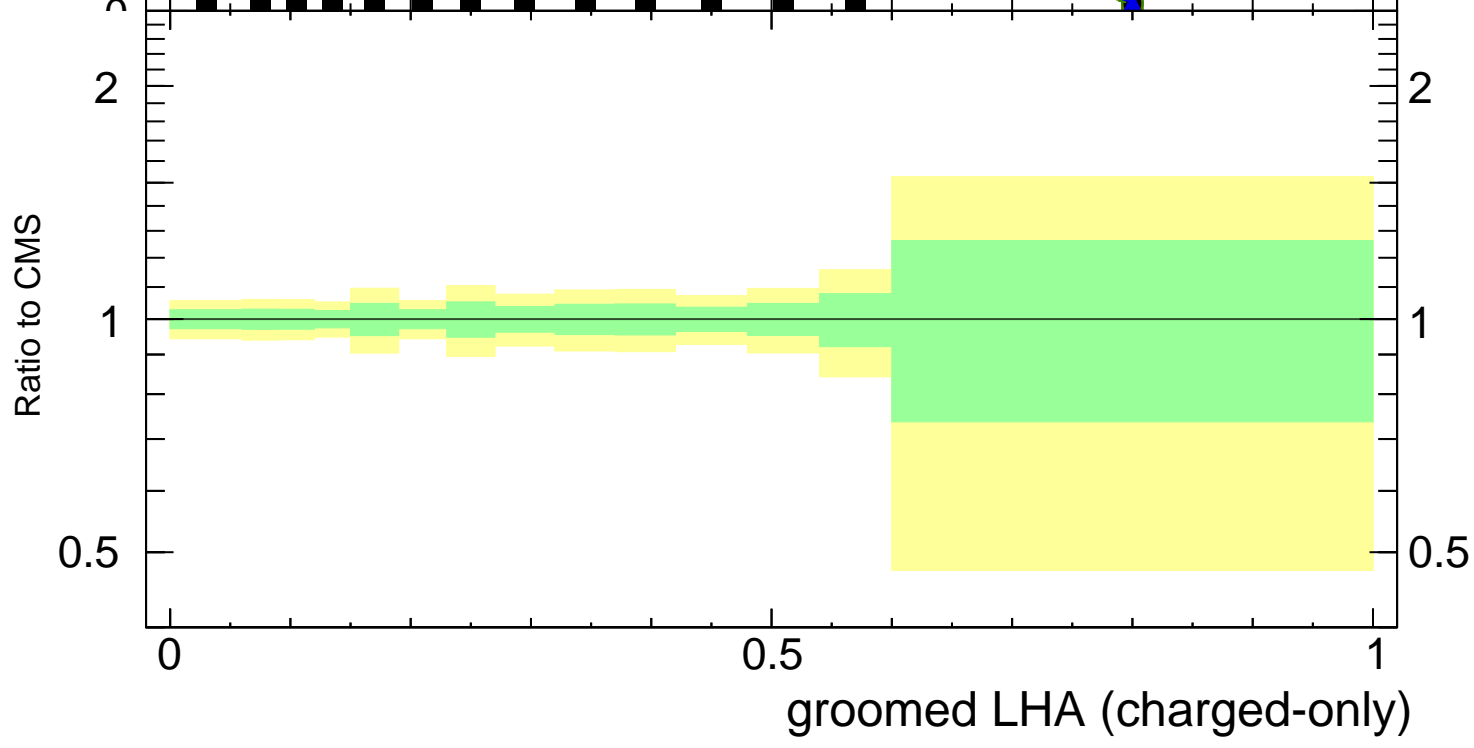

Groomed LHA  $\lambda_{0.5}^1$  (charged only) (CMS jet substructure)

- CMS
- Herwig++ 2.7.1 default
- Herwig 7.2.1 default
- ▲- Pythia 8.308 default

CMS\_2021\_I1921487

Rivet 3.1.10, ≥ 2.2M events  
mcplots.cern.ch [arXiv:1306.3436]