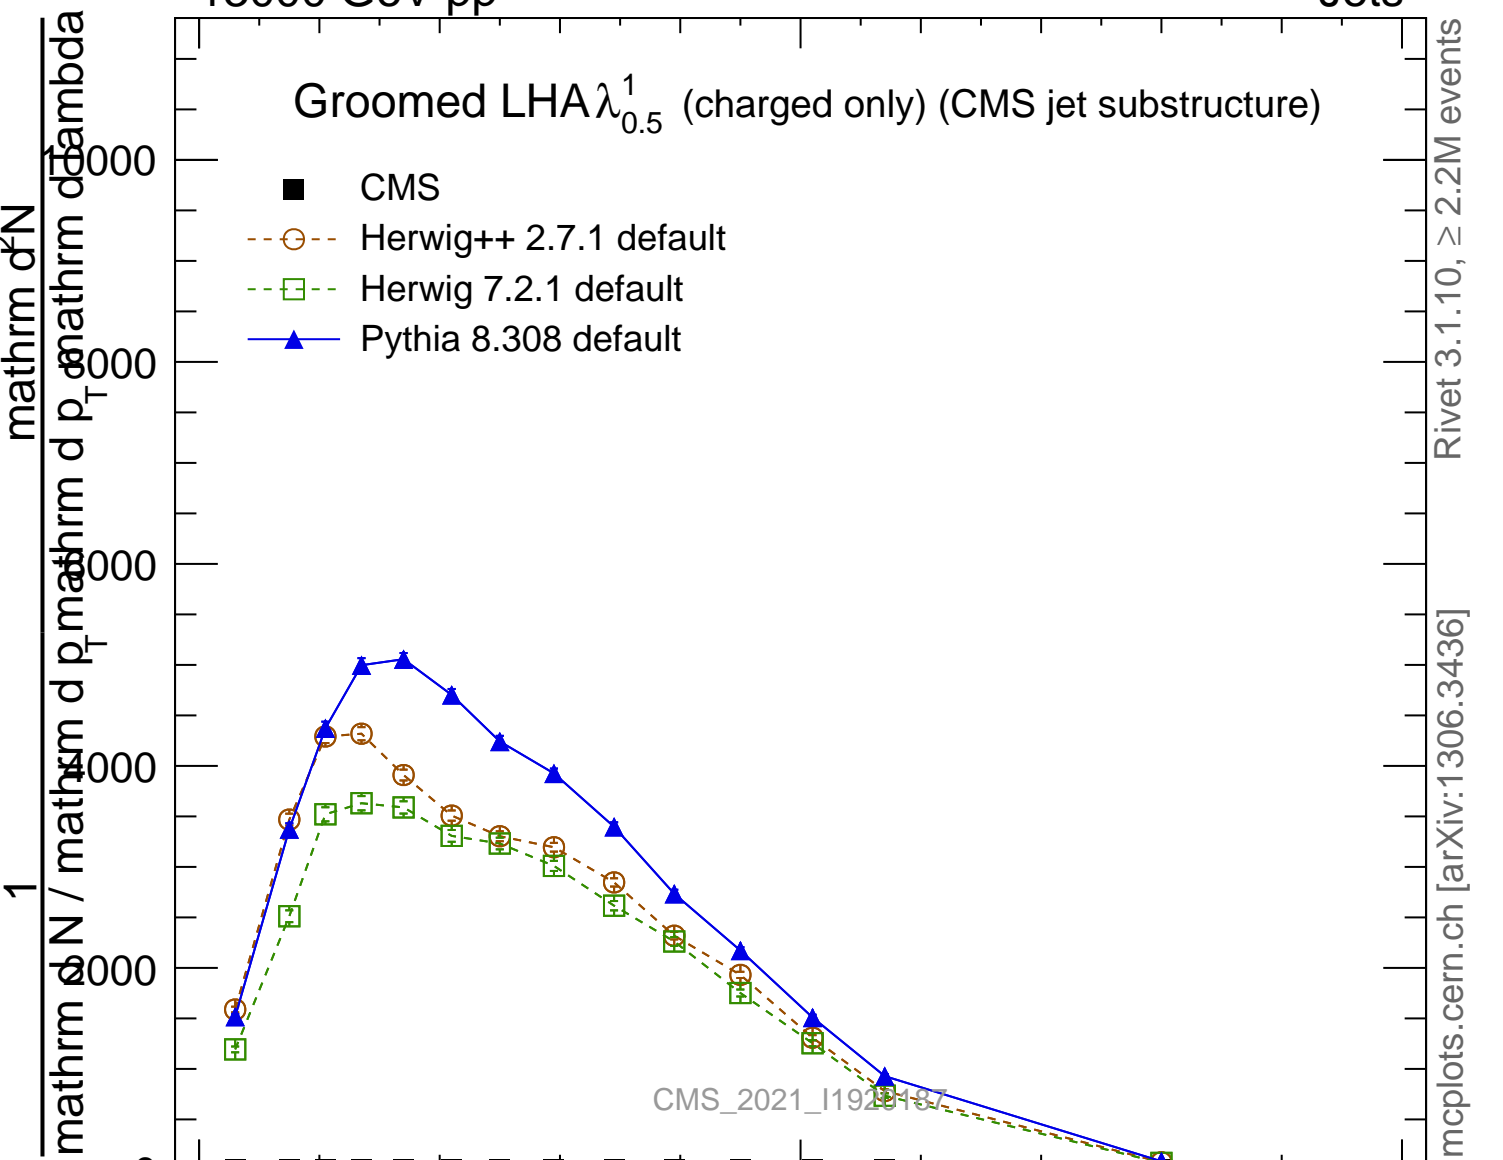

Groomed LHA  $\lambda_{0.5}^1$  (charged only) (CMS jet substructure)

- CMS
- Herwig++ 2.7.1 default
- Herwig 7.2.1 default
- ▲- Pythia 8.308 default

CMS\_2021\_I1921487

Rivet 3.1.10, ≥ 2.2M events  
mcplots.cern.ch [arXiv:1306.3436]