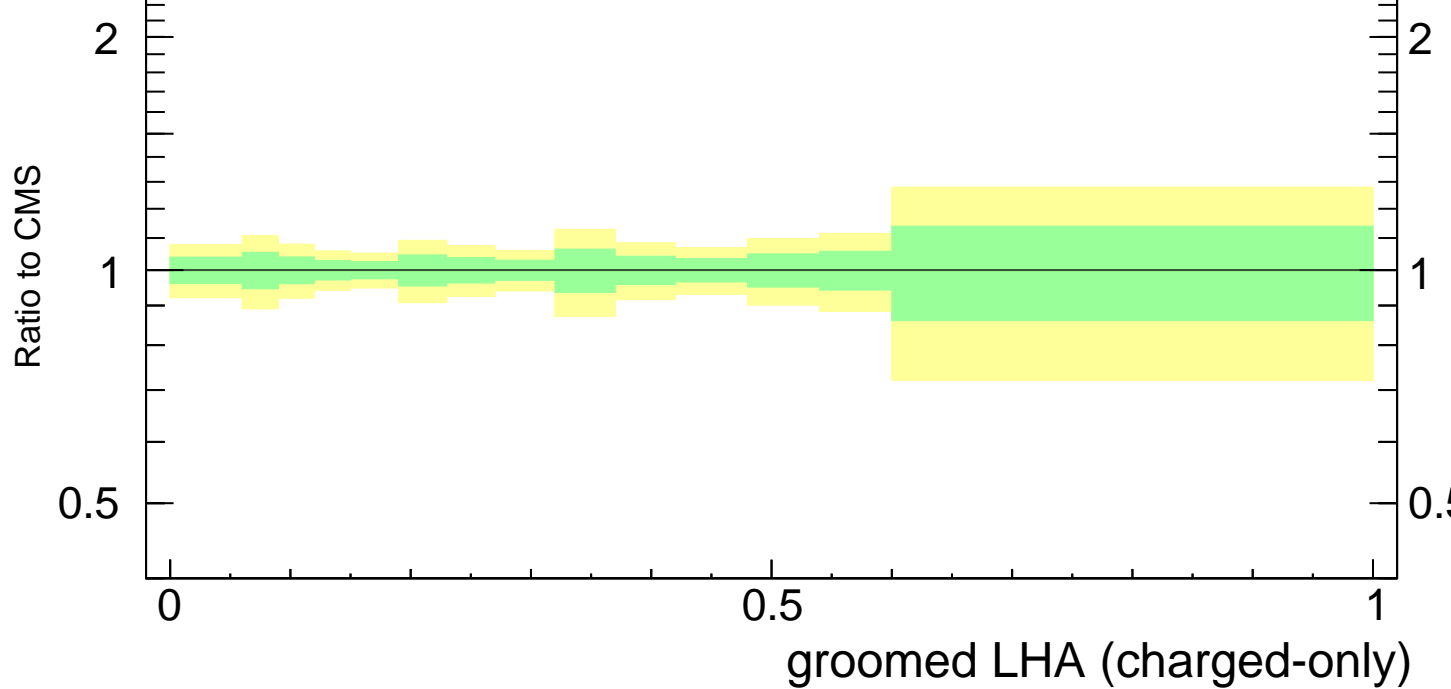

Groomed LHA $\lambda_{0.5}^1$ (charged only) (CMS jet substructure)

- CMS
- ▲ Pythia 8.308 default
- ▲ Pythia 8.308 default-noFsr
- ▲ Pythia 8.308 default-noRap

Rivet 3.1.10, ≥ 3.3M events
mcplots.cern.ch [arXiv:1306.3436]