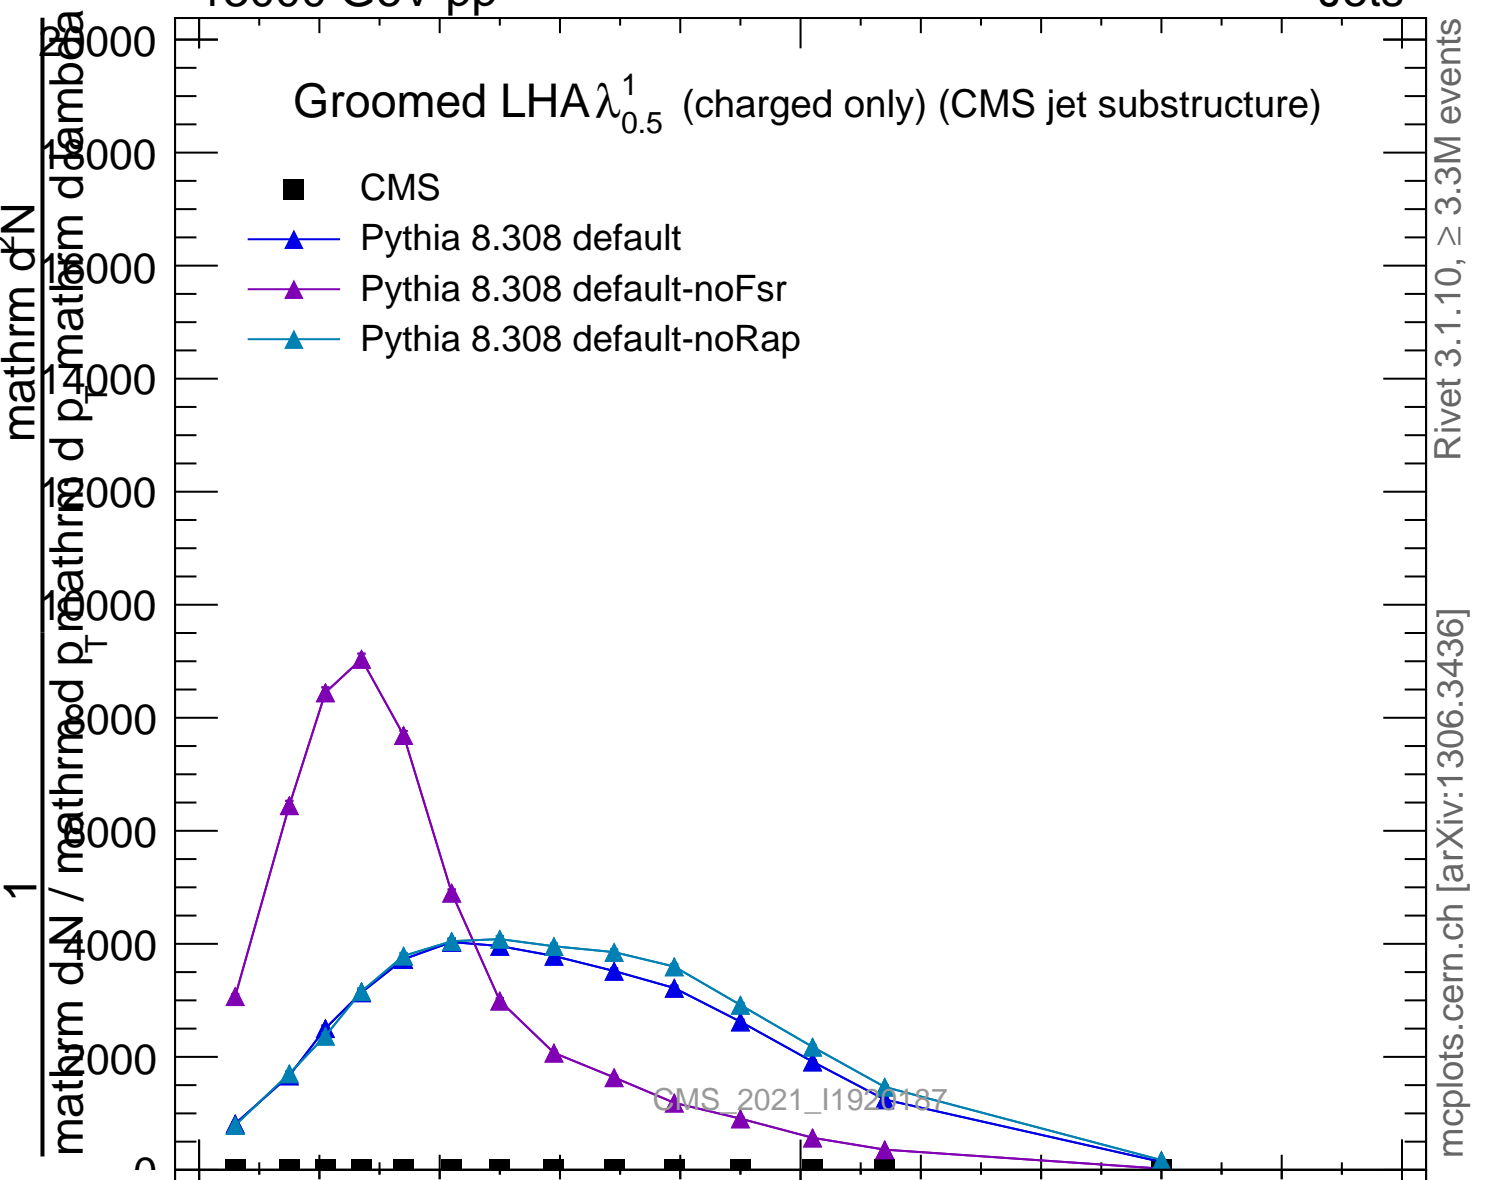

Groomed LHA $\lambda_{0.5}^1$ (charged only) (CMS jet substructure)

- CMS
- ▲ Pythia 8.308 default
- ▲ Pythia 8.308 default-noFsr
- ▲ Pythia 8.308 default-noRap

Rivet 3.1.10, ≥ 3.3M events
mcplots.cern.ch [arXiv:1306.3436]