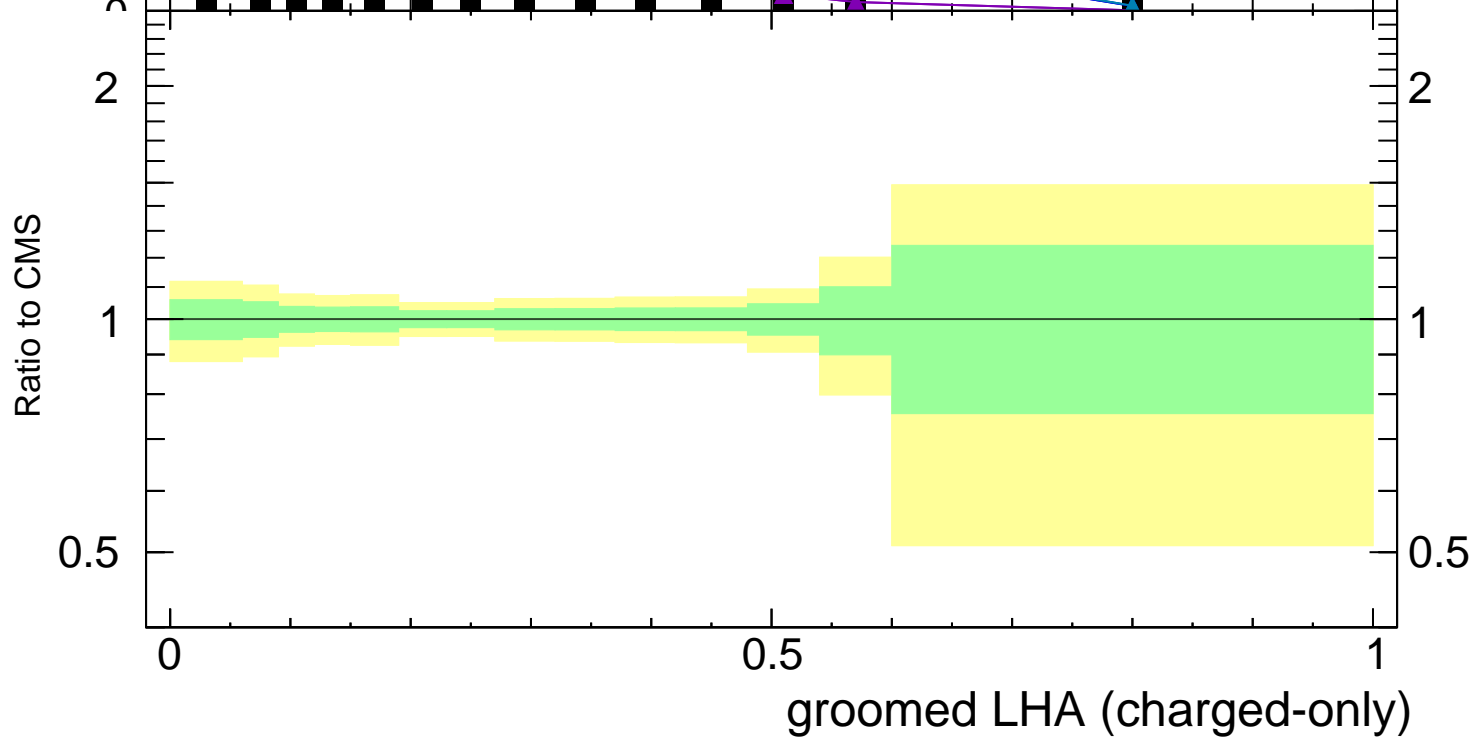

Groomed LHA  $\lambda_{0.5}^1$  (charged only) (CMS jet substructure)

- CMS
- ▲ Pythia 8.308 default
- ▲ Pythia 8.308 default-noFsr
- ▲ Pythia 8.308 default-noRap

Rivet 3.1.10, ≥ 3.3M events

mcplots.cern.ch [arXiv:1306.3436]