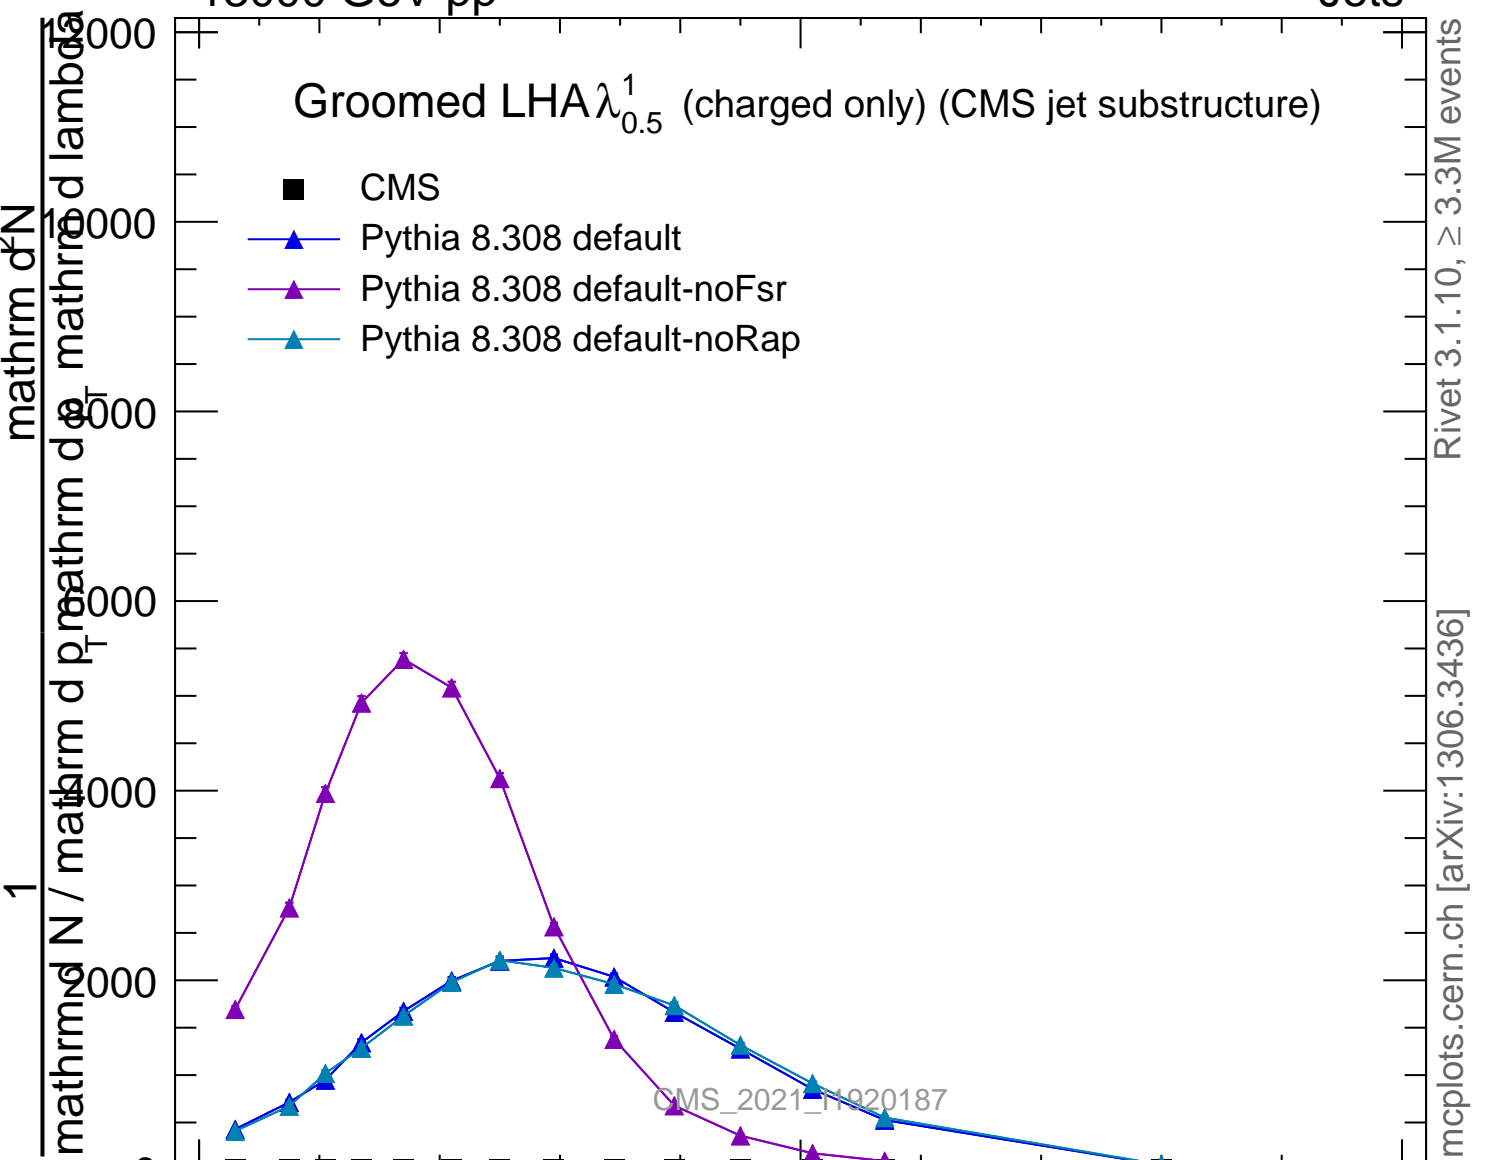

Groomed LHA  $\lambda_{0.5}^1$  (charged only) (CMS jet substructure)

- CMS
- ▲ Pythia 8.308 default
- ▲ Pythia 8.308 default-noFsr
- ▲ Pythia 8.308 default-noRap

Rivet 3.1.10, ≥ 3.3M events

mcplots.cern.ch [arXiv:1306.3436]