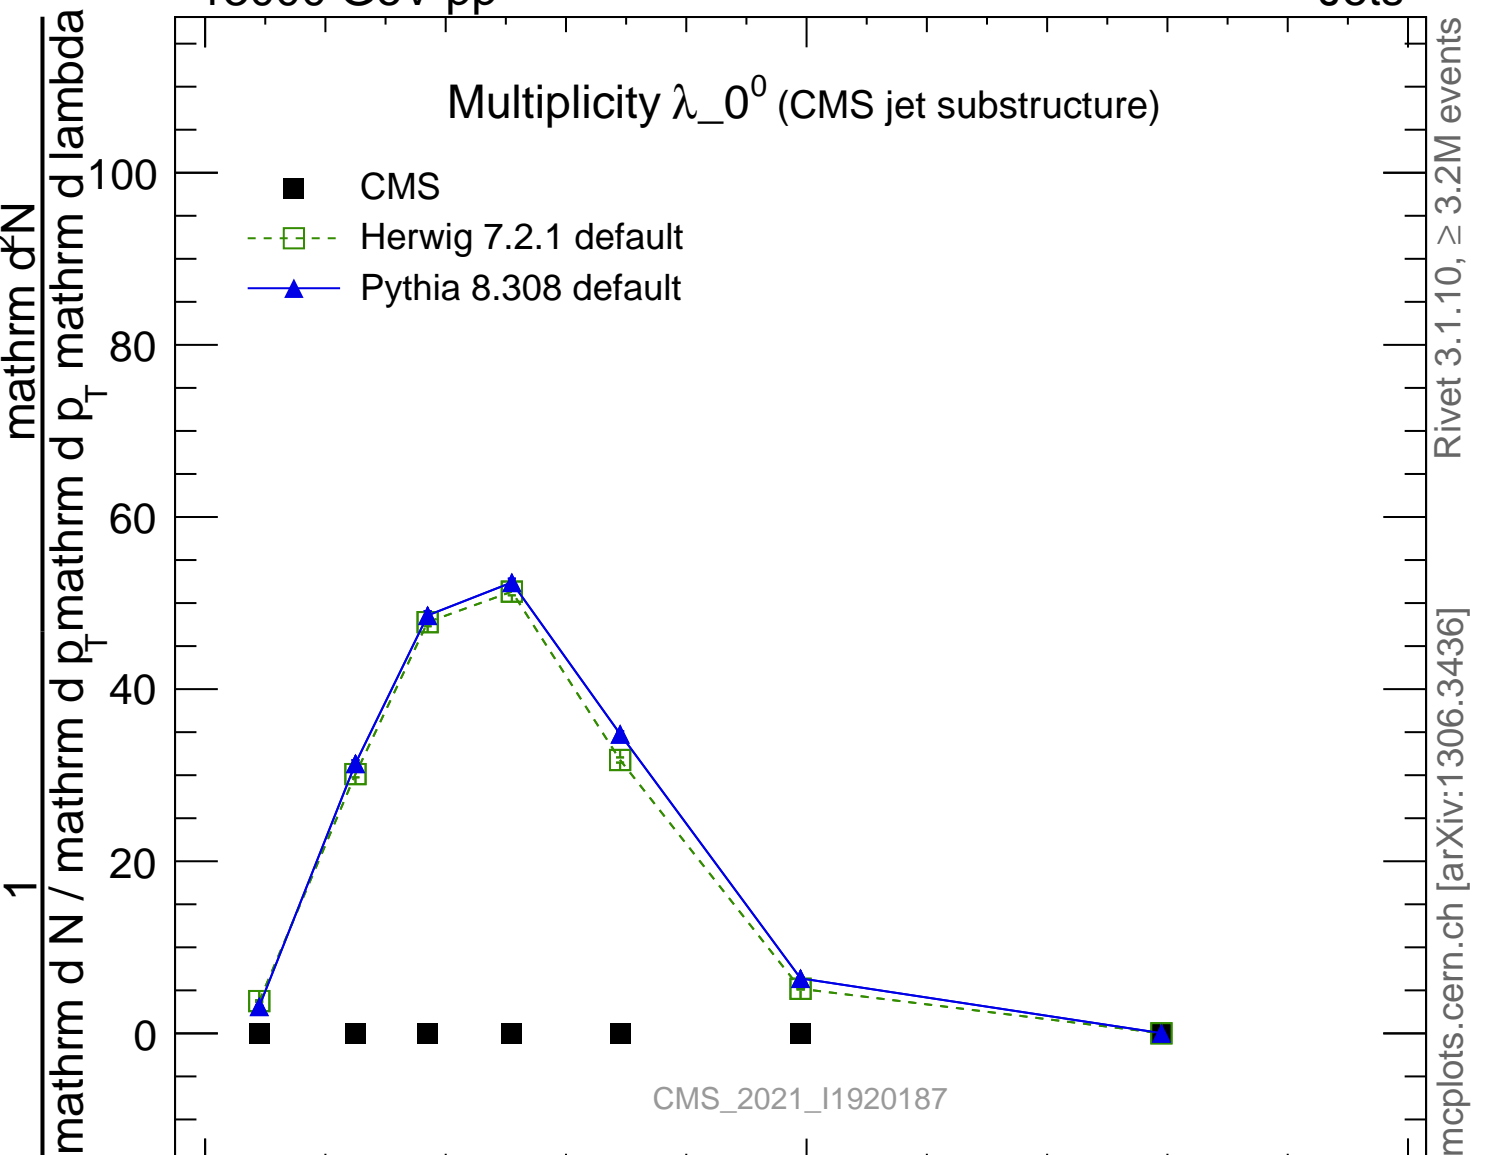

Multiplicity λ_0^0 (CMS jet substructure)

- CMS
- - □ Herwig 7.2.1 default
- - ▲ Pythia 8.308 default

CMS_2021_I1920187

mcplots.cern.ch [arXiv:1306.3436]

Rivet 3.1.10, $\geq 3.2M$ events