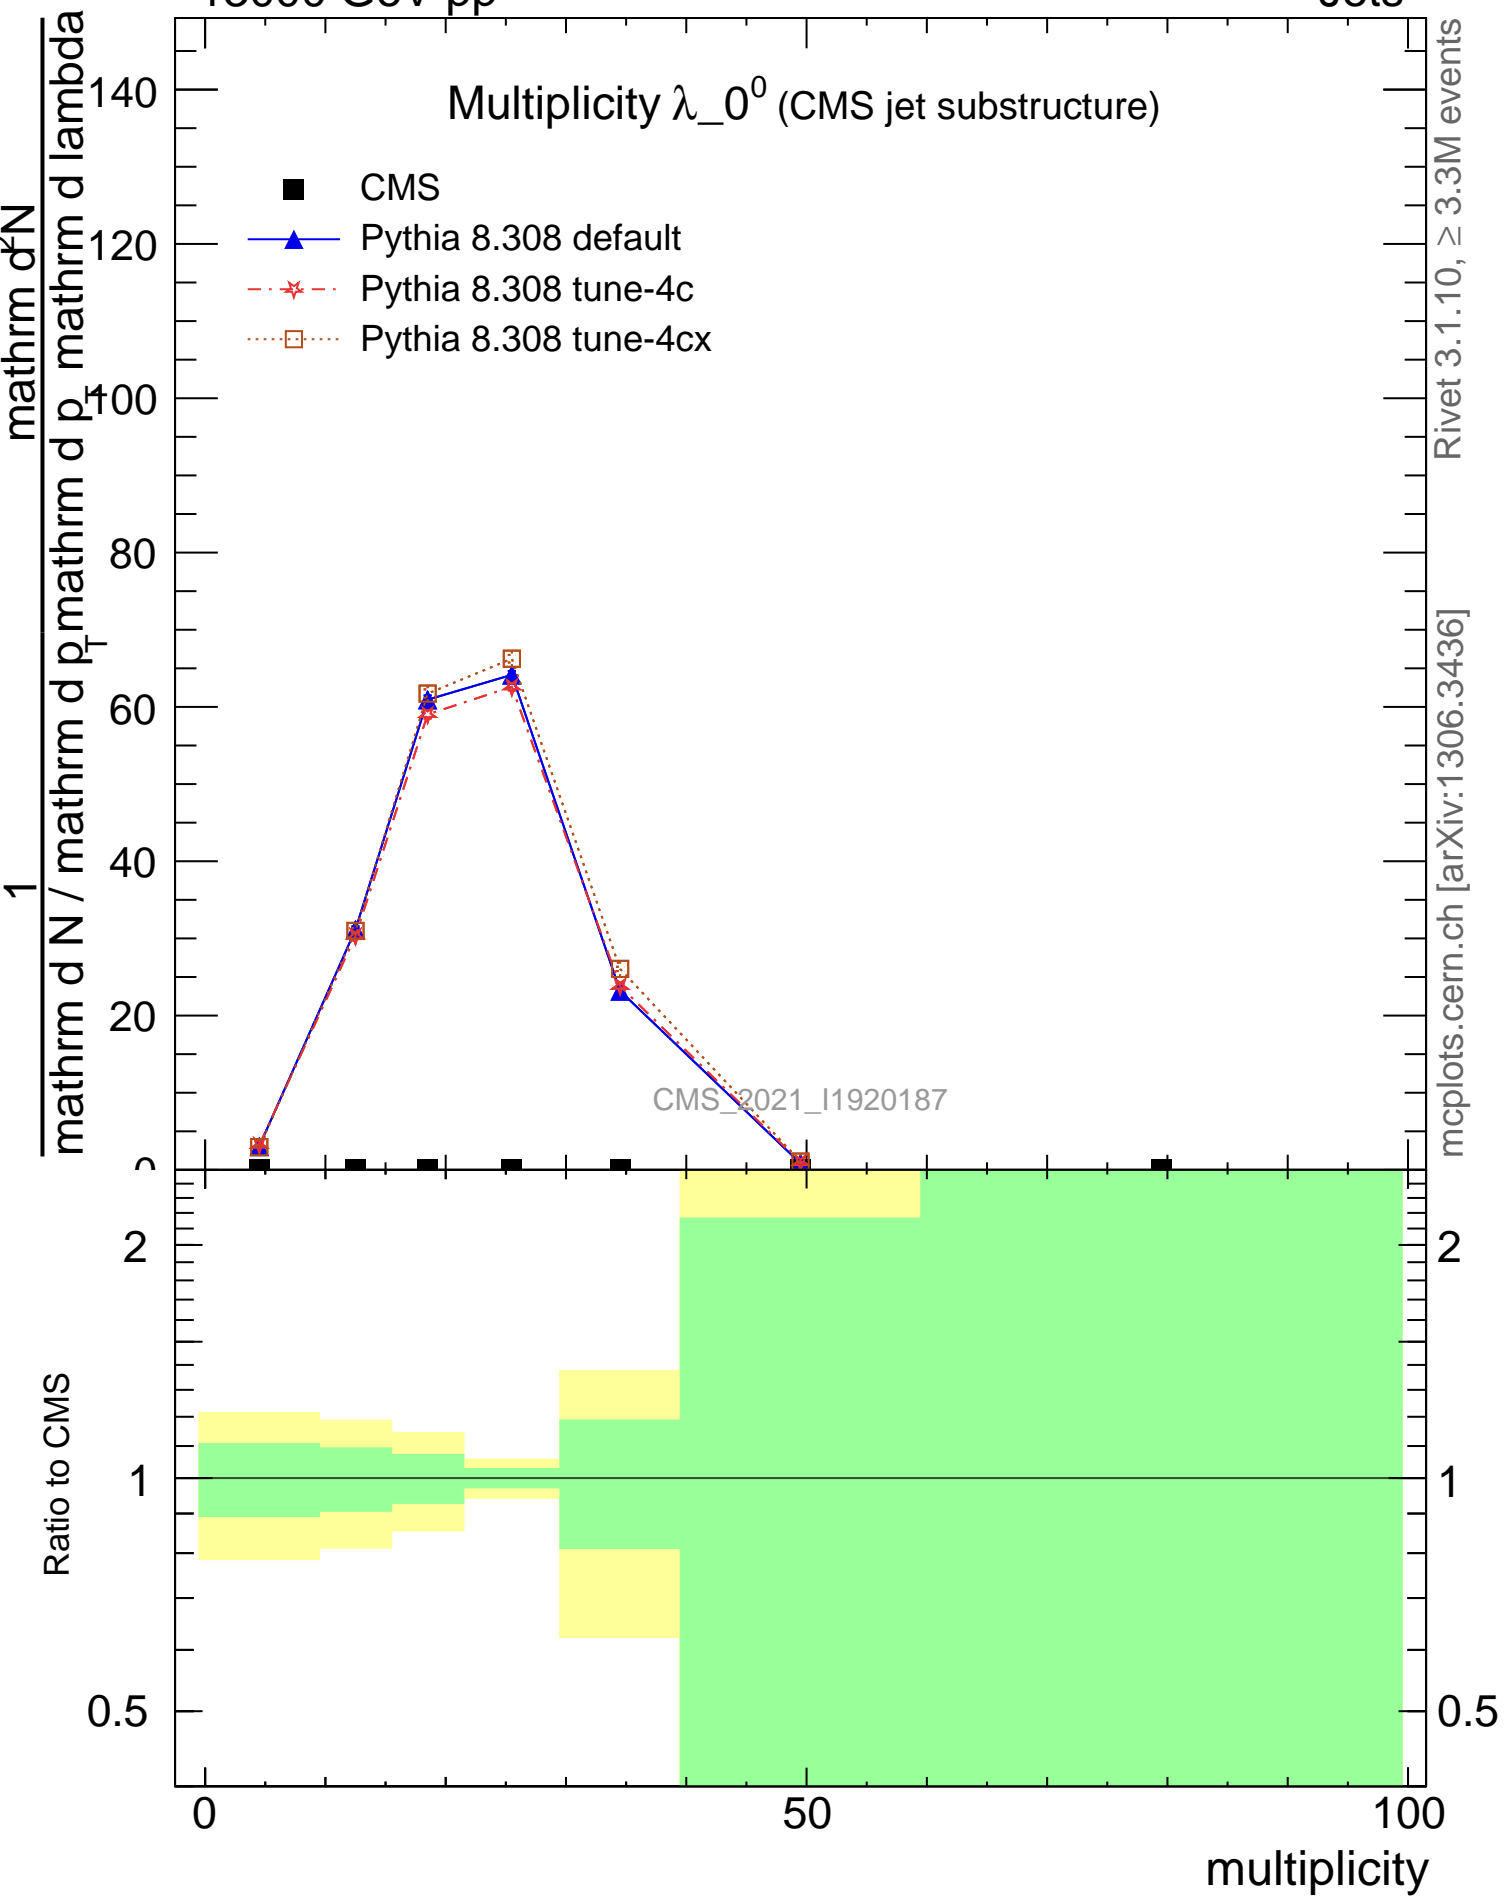

Multiplicity λ_0^0 (CMS jet substructure)

- CMS
- ▲ Pythia 8.308 default
- ★ Pythia 8.308 tune-4c
- Pythia 8.308 tune-4cx

CMS_2021_I1920187

mcplots.cern.ch [arXiv:1306.3436]

Rivet 3.1.10, $\geq 3.3M$ events