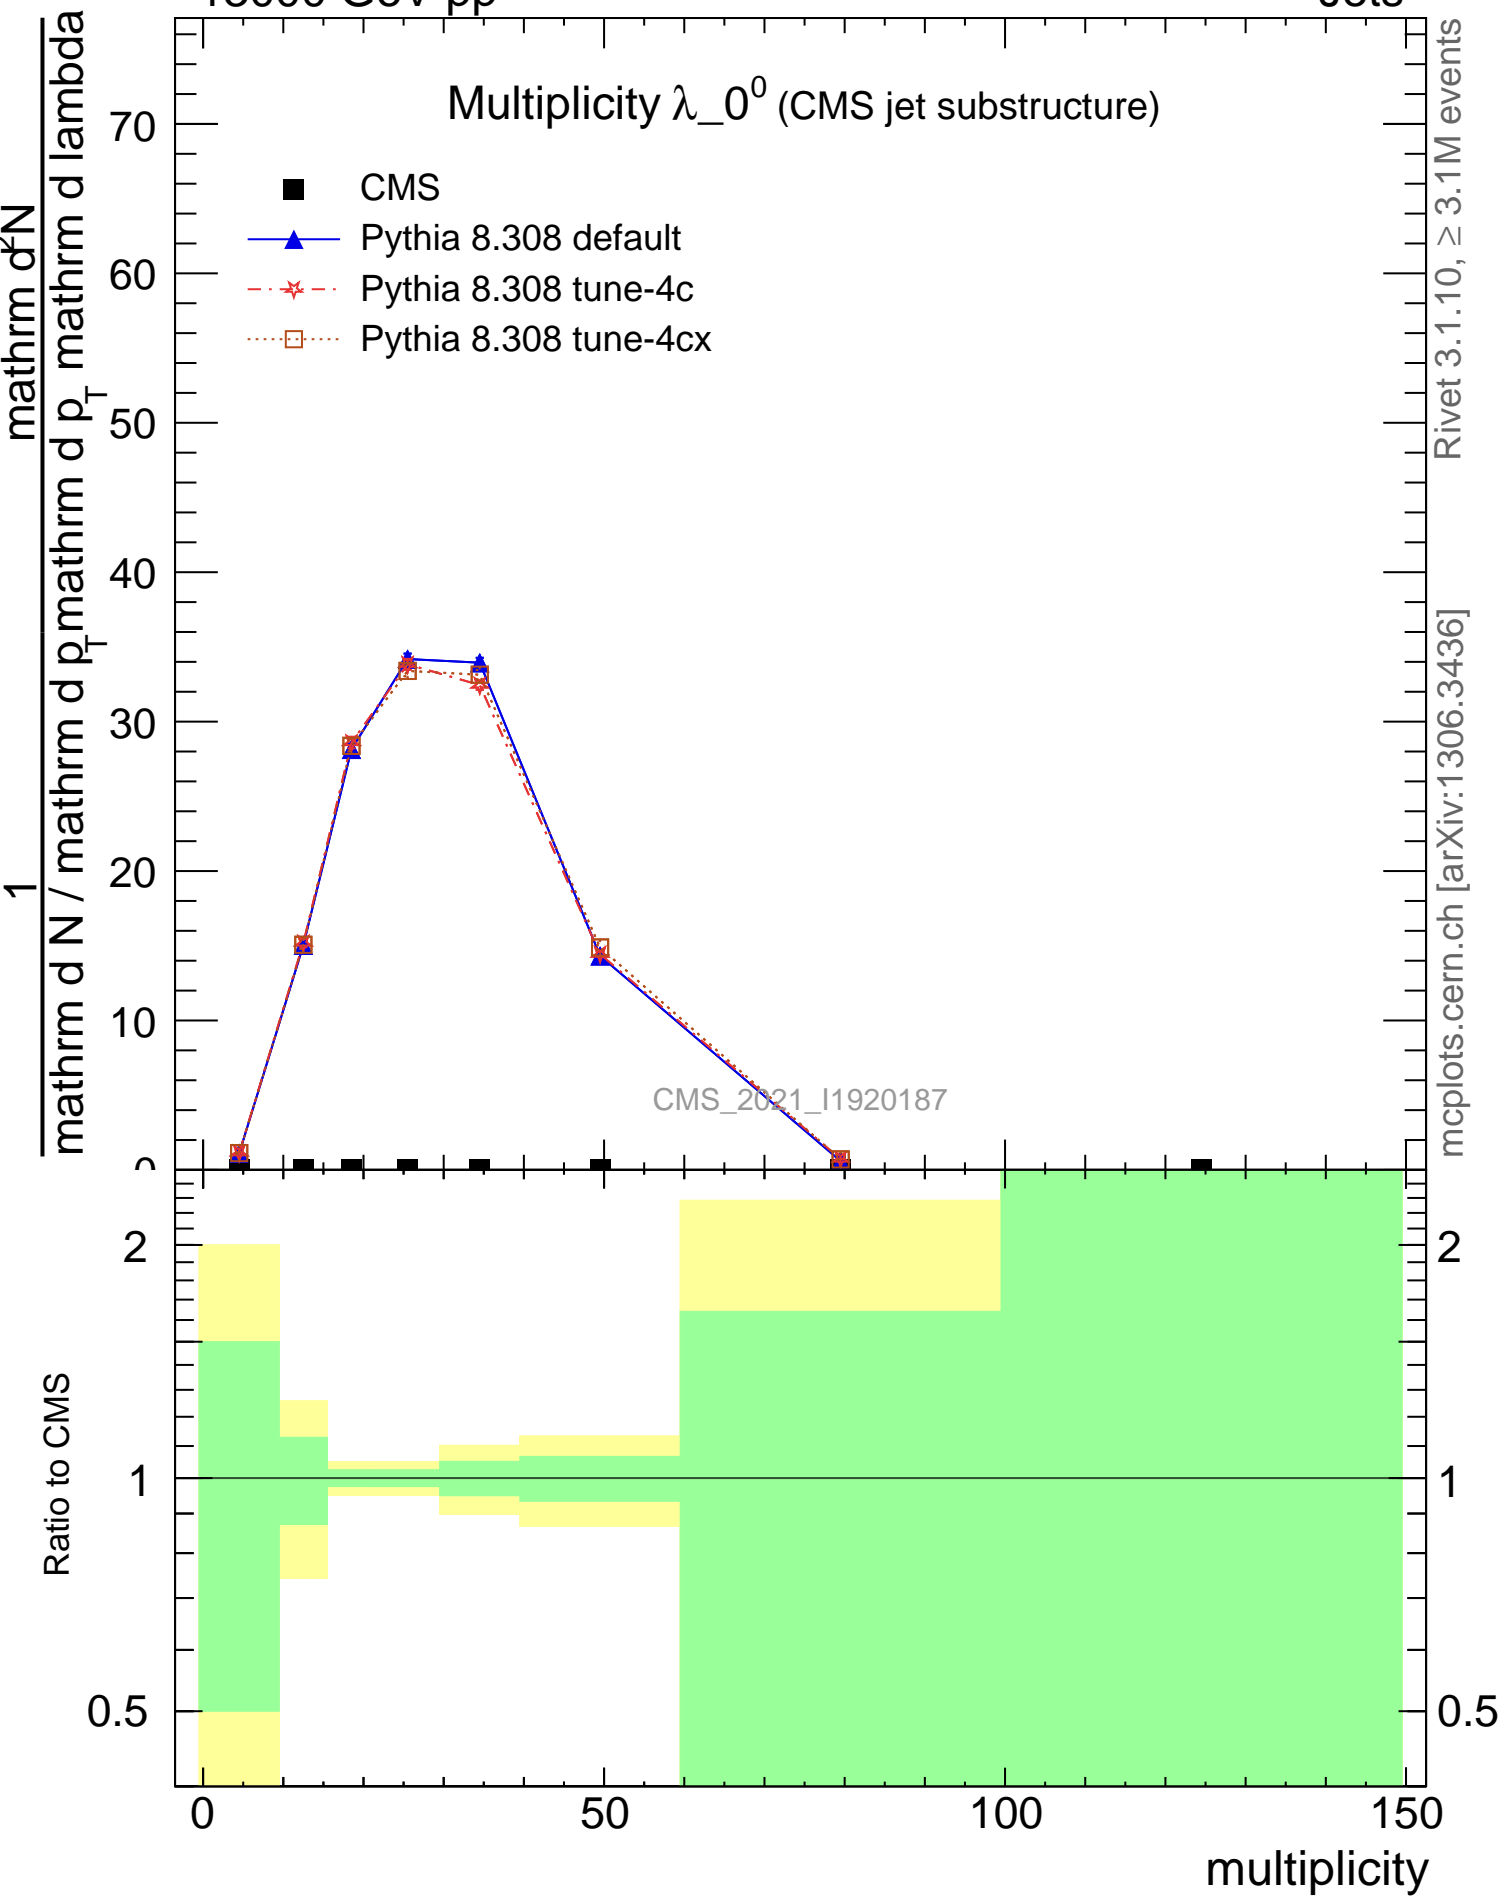

Multiplicity λ_0^0 (CMS jet substructure)

- CMS
- ▲ Pythia 8.308 default
- ✱ Pythia 8.308 tune-4c
- ◻ Pythia 8.308 tune-4cx

CMS_2021_I1920187

mcplots.cern.ch [arXiv:1306.3436]

Rivet 3.1.10, $\geq 3.1M$ events