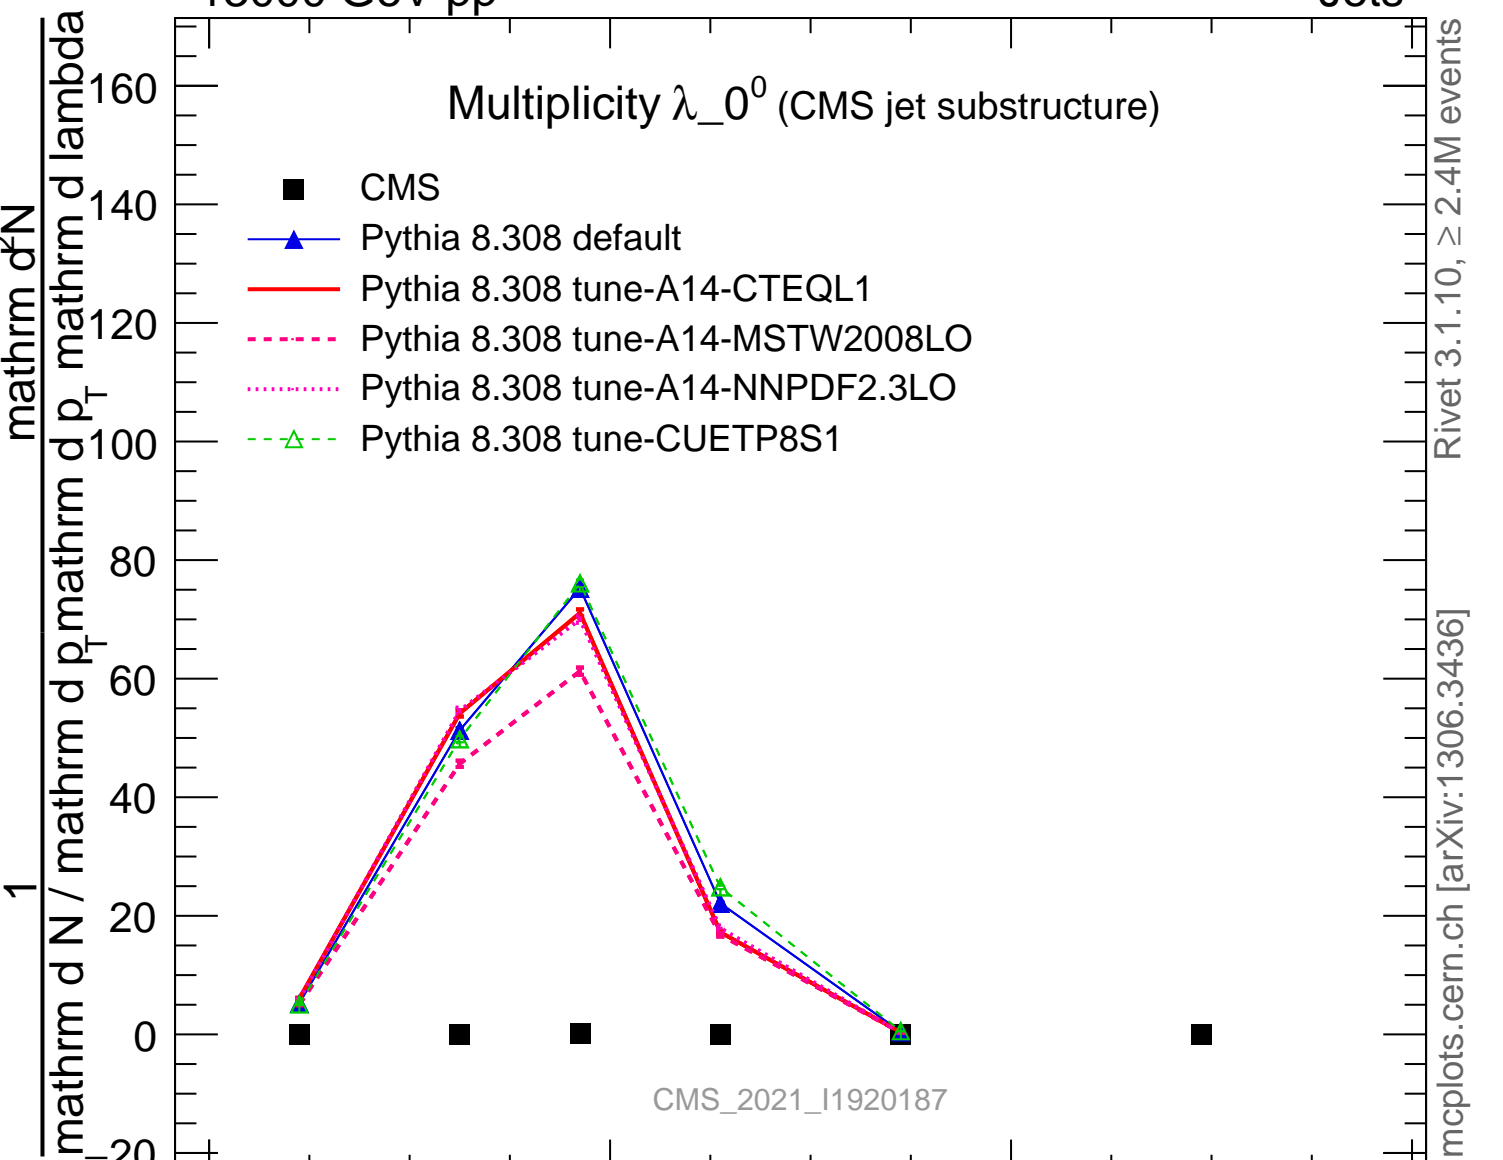

Multiplicity  $\lambda_{0^0}$  (CMS jet substructure)

- CMS
- ▲ Pythia 8.308 default
- Pythia 8.308 tune-A14-CTEQL1
- - - Pythia 8.308 tune-A14-MSTW2008LO
- ⋯ Pythia 8.308 tune-A14-NNPDF2.3LO
- - - △ Pythia 8.308 tune-CUETP8S1

Rivet 3.1.10, ≥ 2.4M events  
mcplots.cern.ch [arXiv:1306.3436]