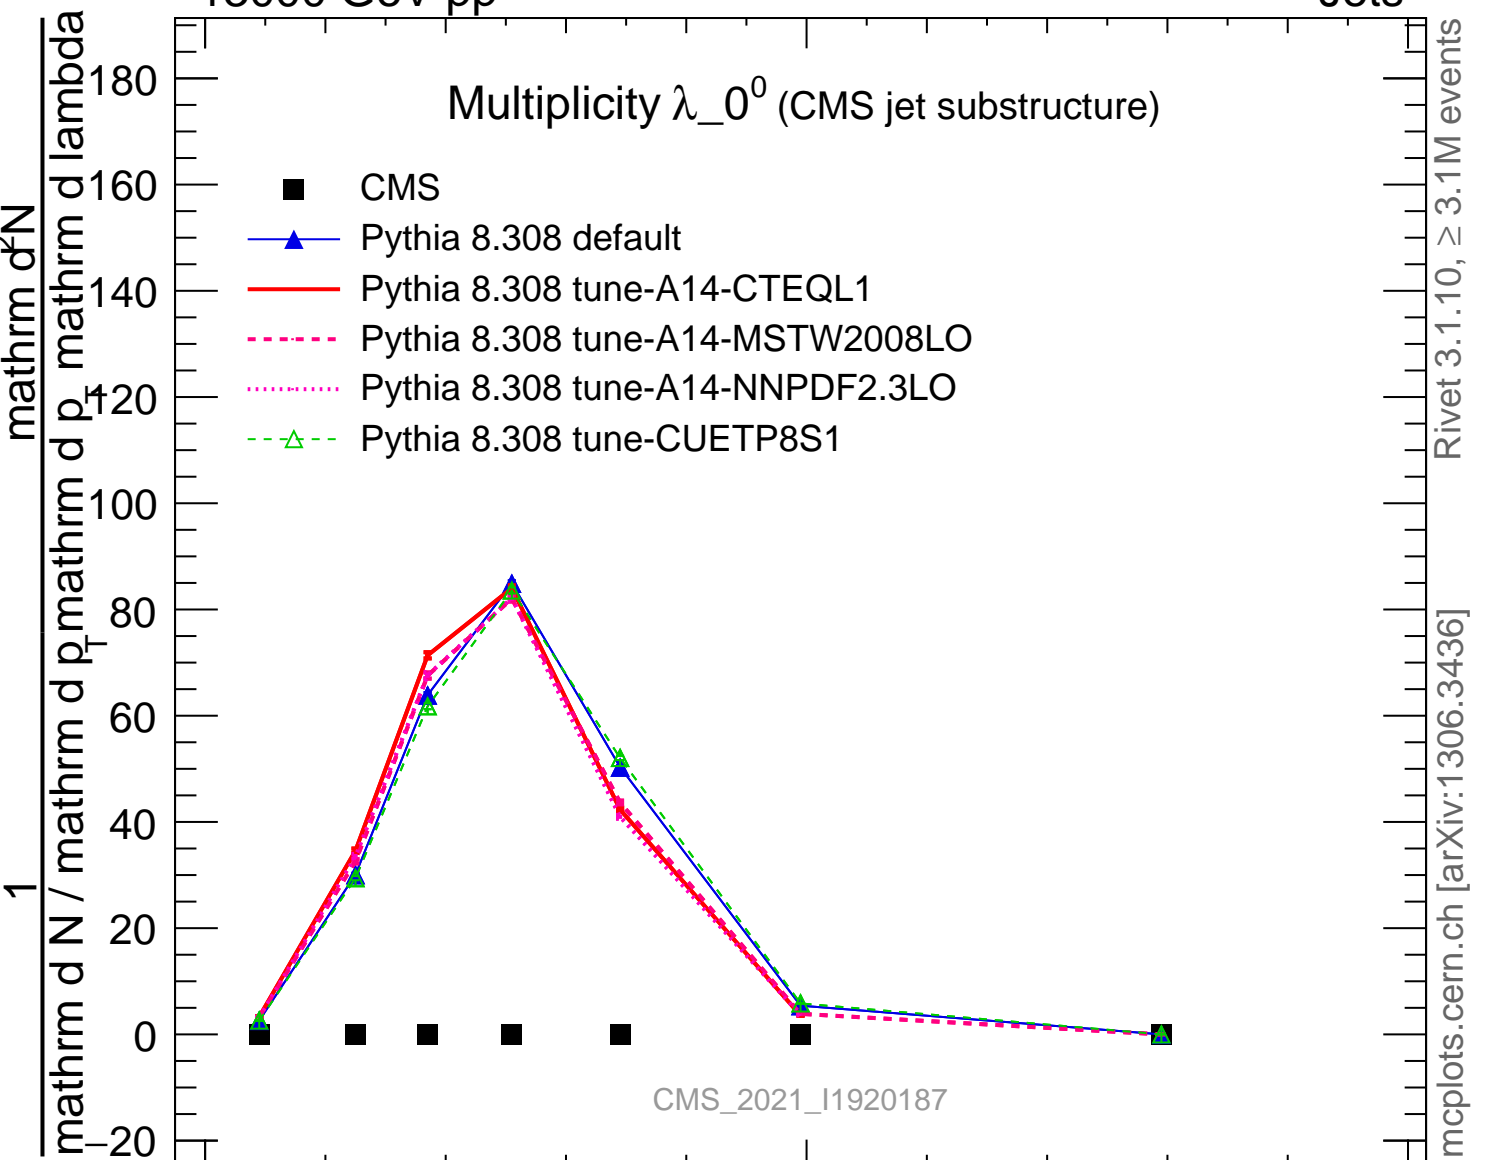

Multiplicity  $\lambda_0^0$  (CMS jet substructure)

- CMS
- ▲ Pythia 8.308 default
- Pythia 8.308 tune-A14-CTEQL1
- - - Pythia 8.308 tune-A14-MSTW2008LO
- ⋯ Pythia 8.308 tune-A14-NNPDF2.3LO
- - Δ Pythia 8.308 tune-CUETP8S1

Rivet 3.1.10, ≥ 3.1M events

mcplots.cern.ch [arXiv:1306.3436]