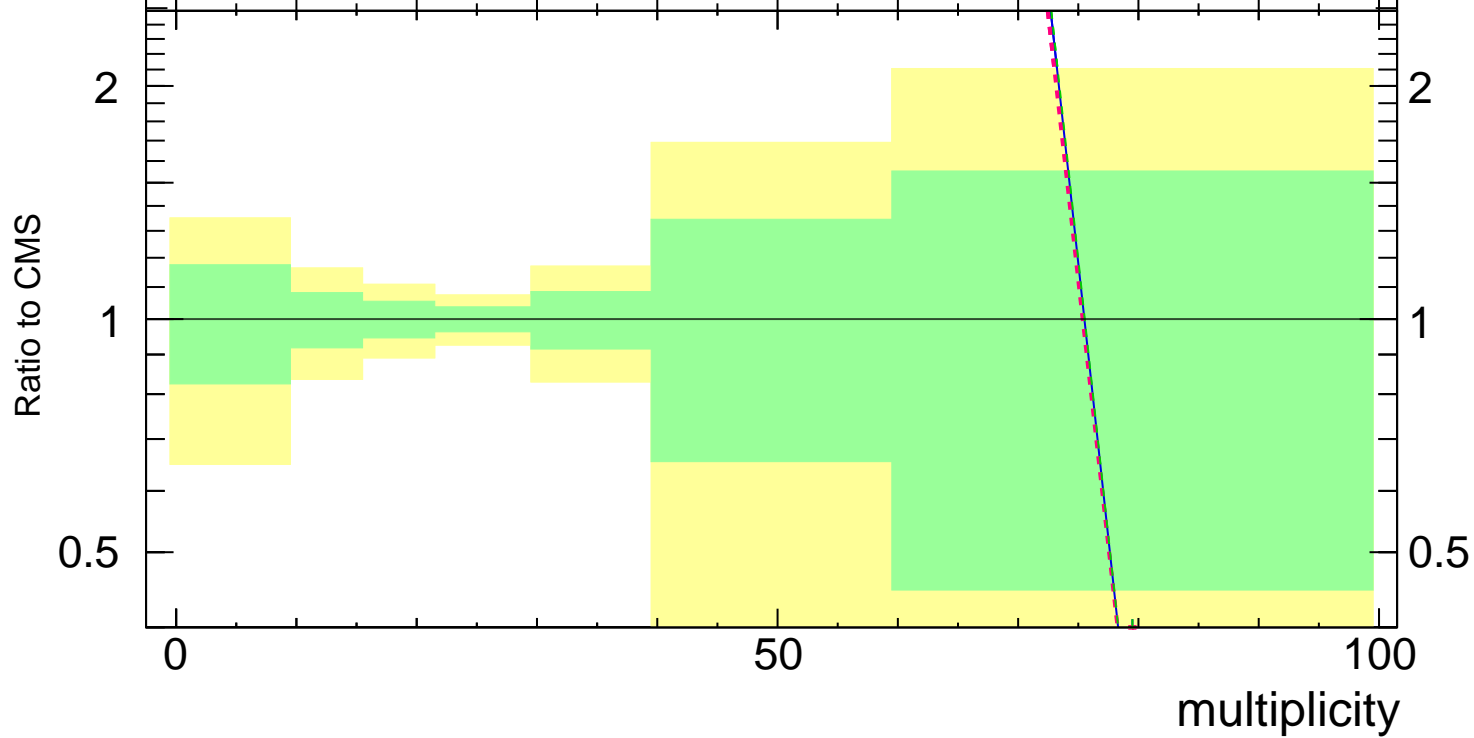

Multiplicity  $\lambda_0^0$  (CMS jet substructure)

- CMS
- ▲ Pythia 8.308 default
- Pythia 8.308 tune-A14-CTEQL1
- - - Pythia 8.308 tune-A14-MSTW2008LO
- ⋯ Pythia 8.308 tune-A14-NNPDF2.3LO
- - Δ Pythia 8.308 tune-CUETP8S1

Rivet 3.1.10, ≥ 3.1M events

mcplots.cern.ch [arXiv:1306.3436]