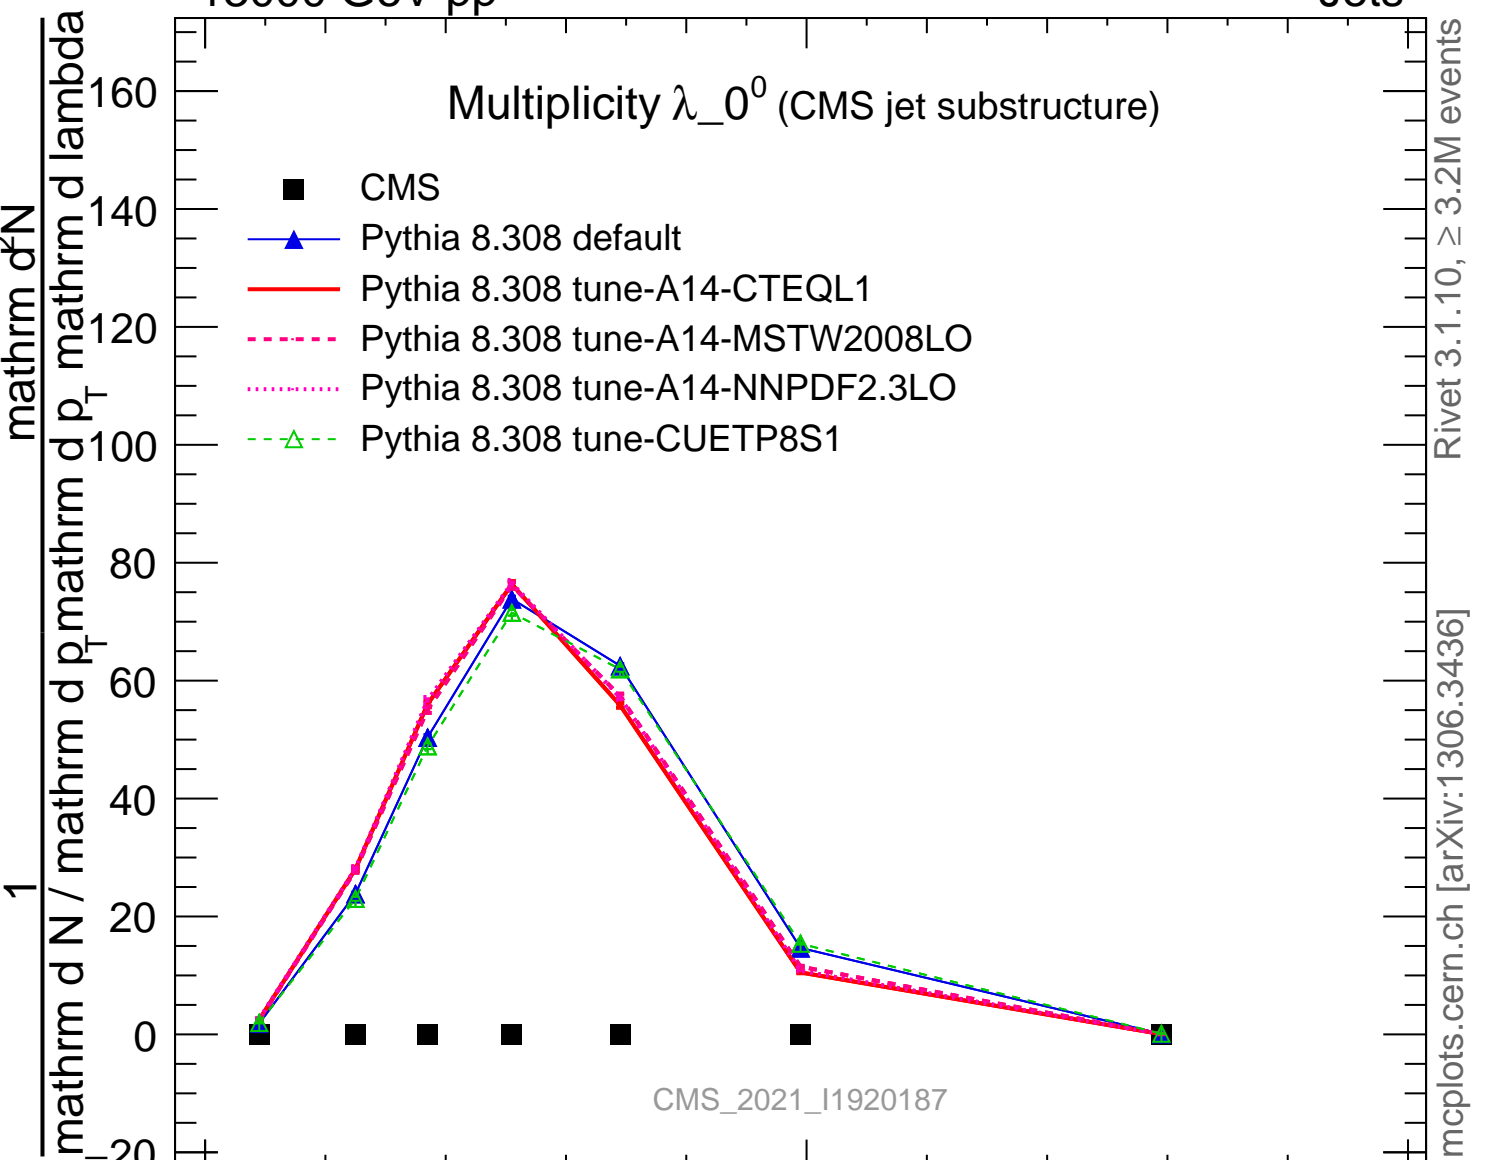

Multiplicity λ_0^0 (CMS jet substructure)

- CMS
- ▲ Pythia 8.308 default
- Pythia 8.308 tune-A14-CTEQL1
- - - Pythia 8.308 tune-A14-MSTW2008LO
- ⋯ Pythia 8.308 tune-A14-NNPDF2.3LO
- - Δ Pythia 8.308 tune-CUETP8S1

Rivet 3.1.10, ≥ 3.2M events
mcplots.cern.ch [arXiv:1306.3436]